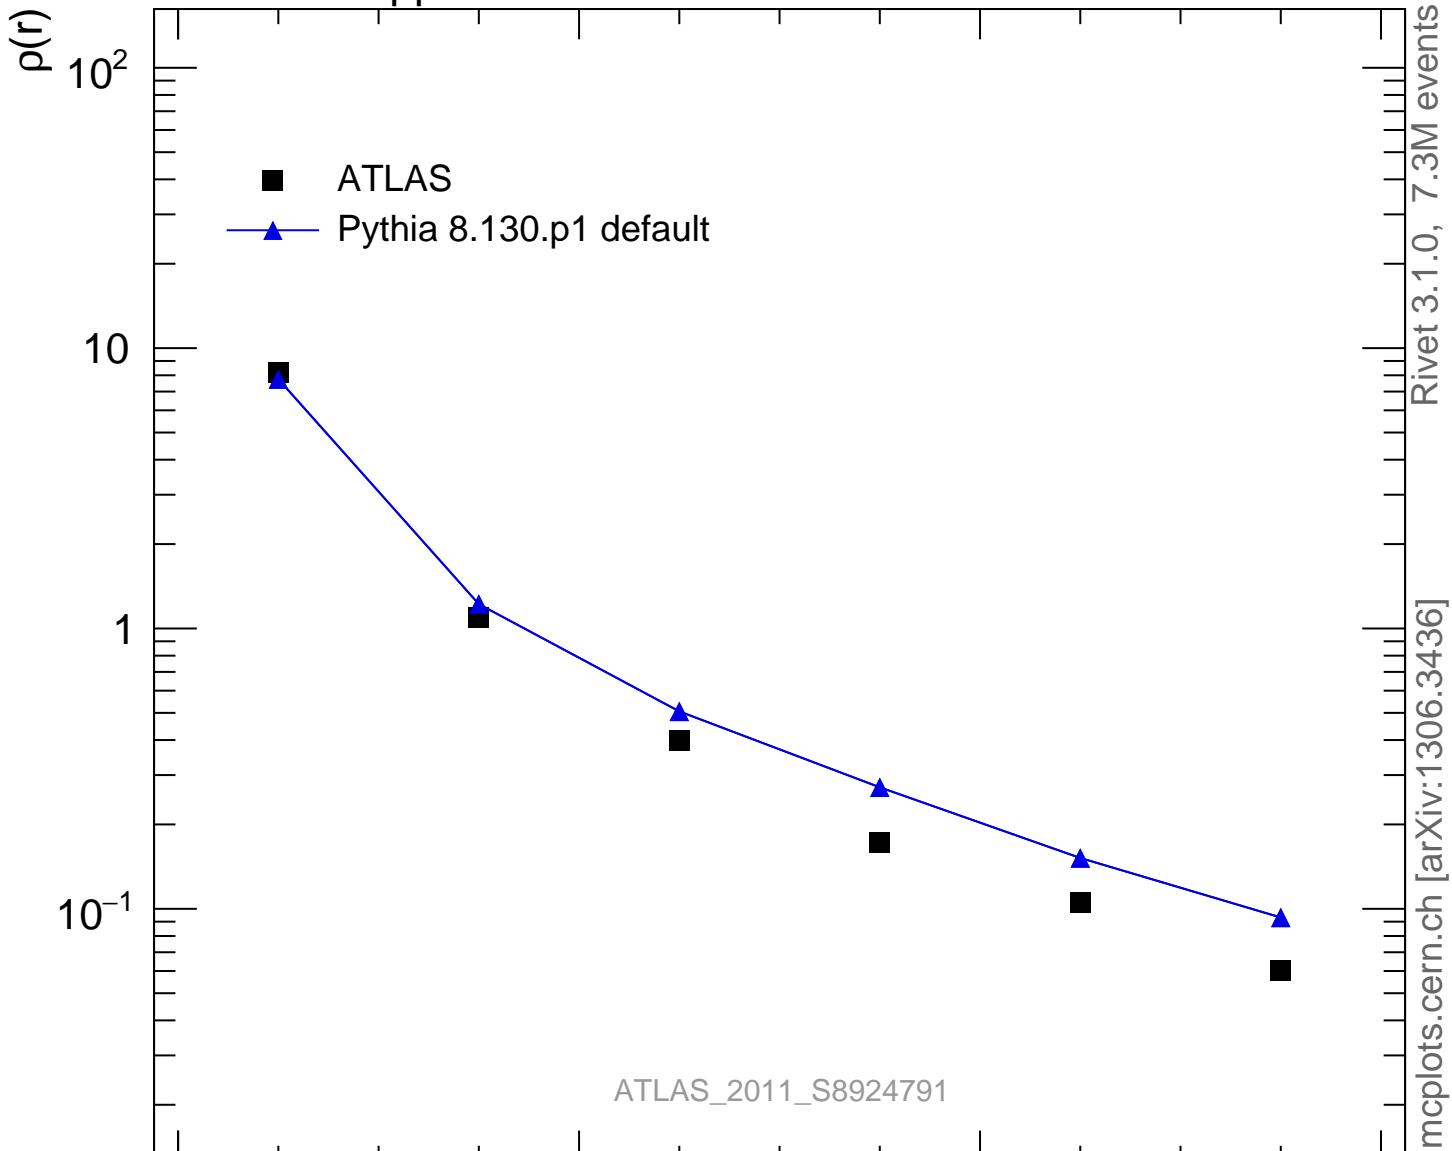

7000 GeV pp

Jets

ATLAS\_2011\_S8924791

Rivet 3.1.0, 7.3M events  
mcplots.cern.ch [arXiv:1306.3436]