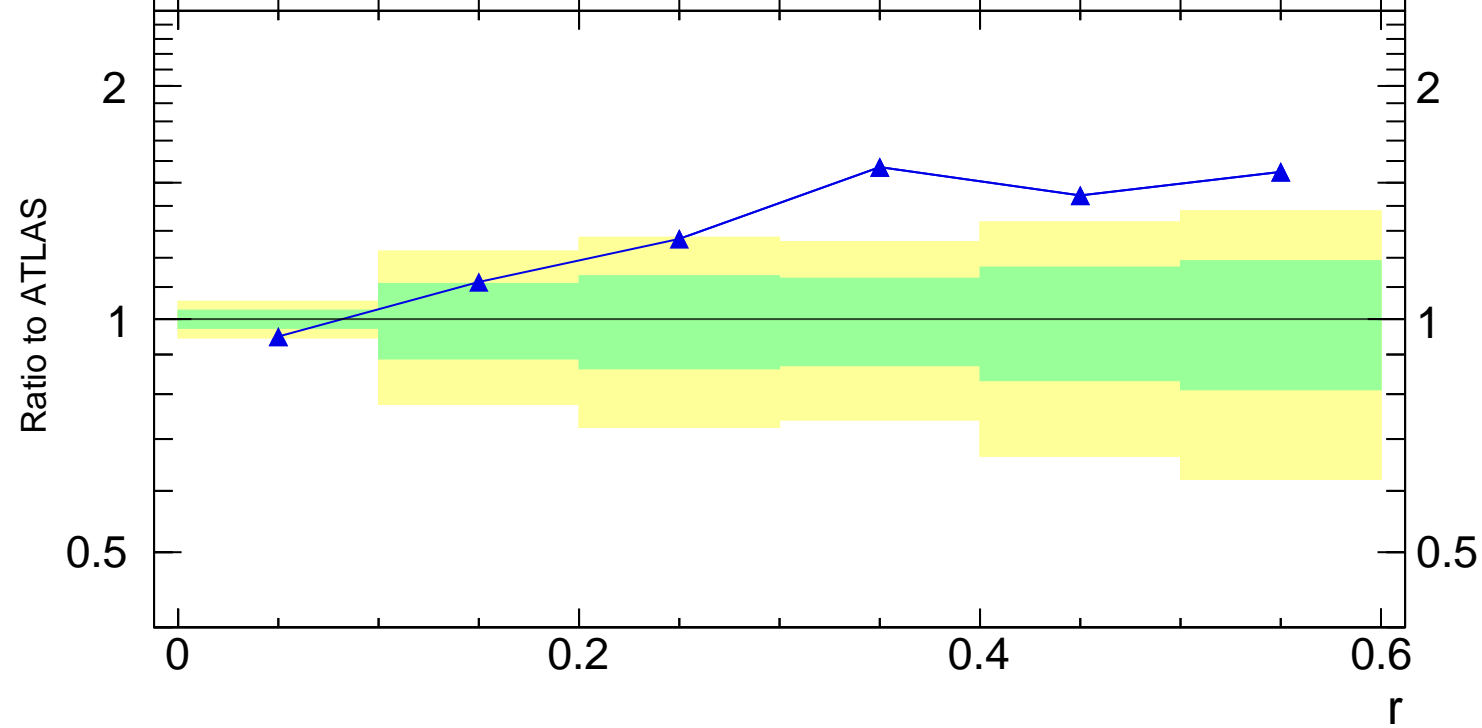

7000 GeV pp

Jets

ATLAS\_2011\_S8924791

Rivet 3.1.0, 7.3M events  
mcplots.cern.ch [arXiv:1306.3436]