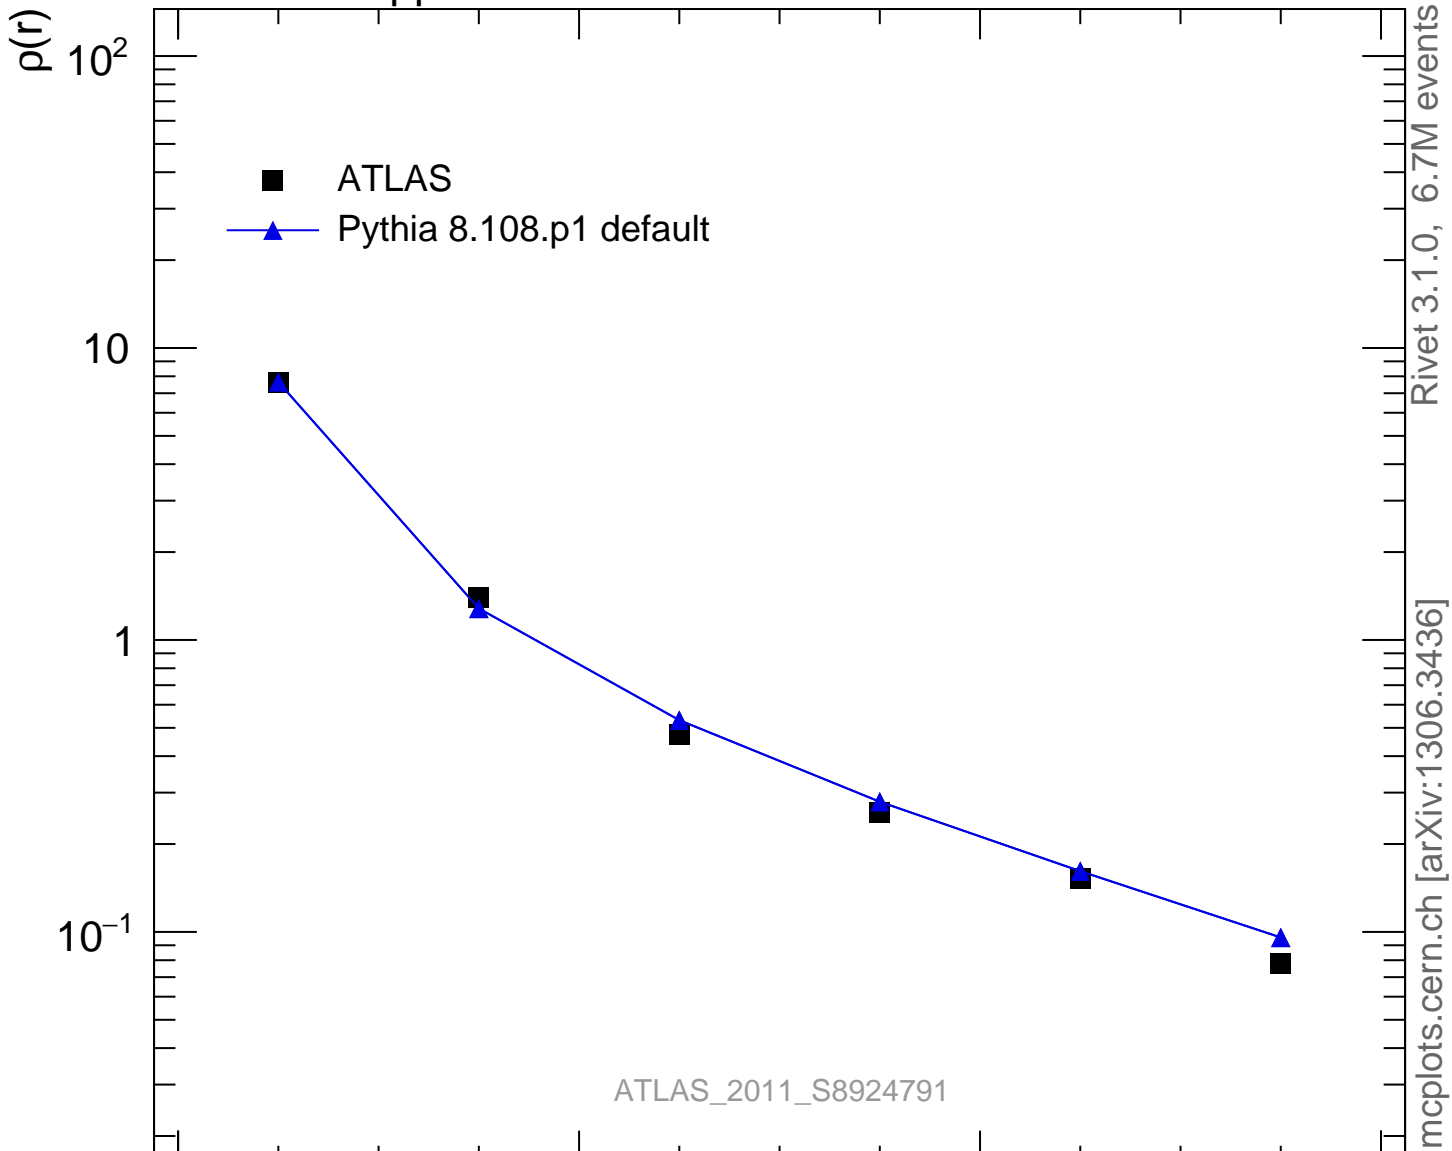

7000 GeV pp

Jets

ATLAS_2011_S8924791

Rivet 3.1.0, 6.7M events
mcplots.cern.ch [arXiv:1306.3436]