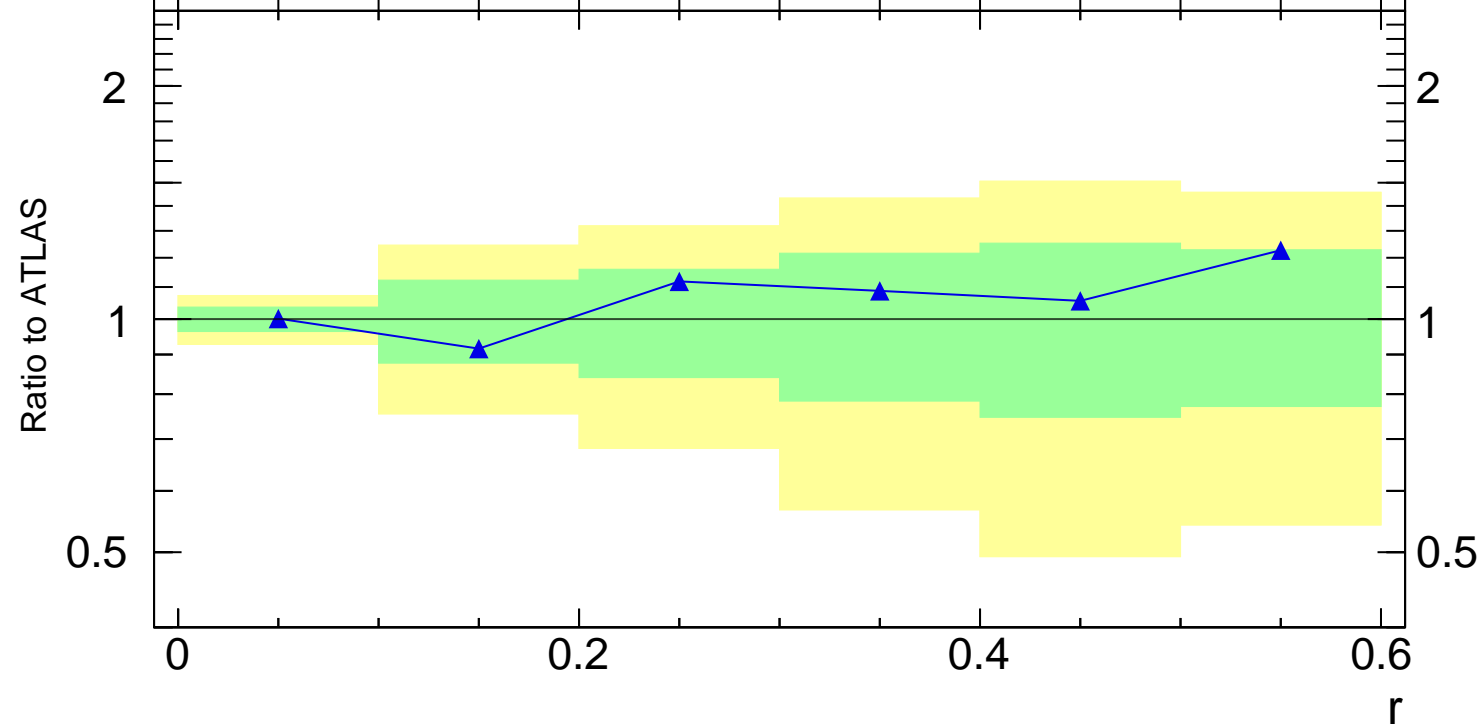

7000 GeV pp

Jets

ATLAS_2011_S8924791

Rivet 3.1.0, 6.7M events
mcplots.cern.ch [arXiv:1306.3436]