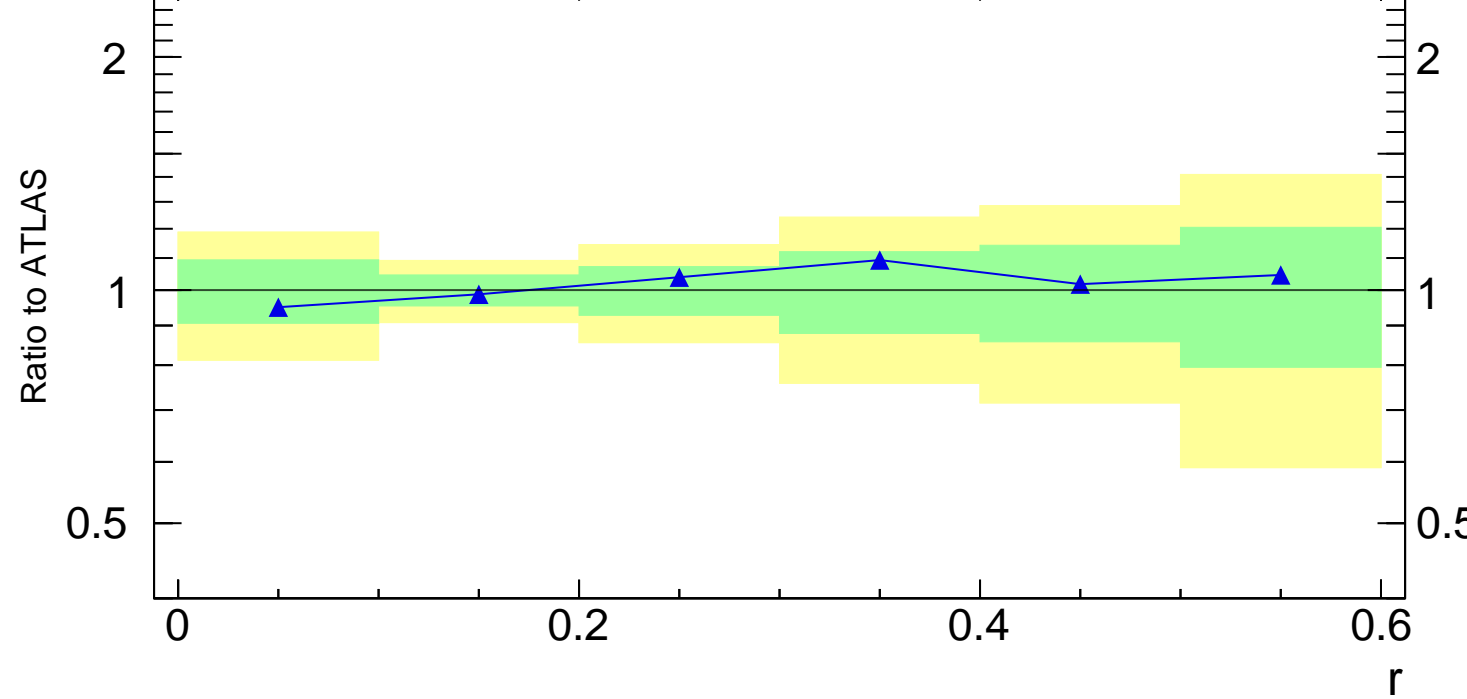

7000 GeV pp

Jets

ATLAS\_2011\_S8924791

Rivet 3.1.0, 7.2M events  
mcplots.cern.ch [arXiv:1306.3436]