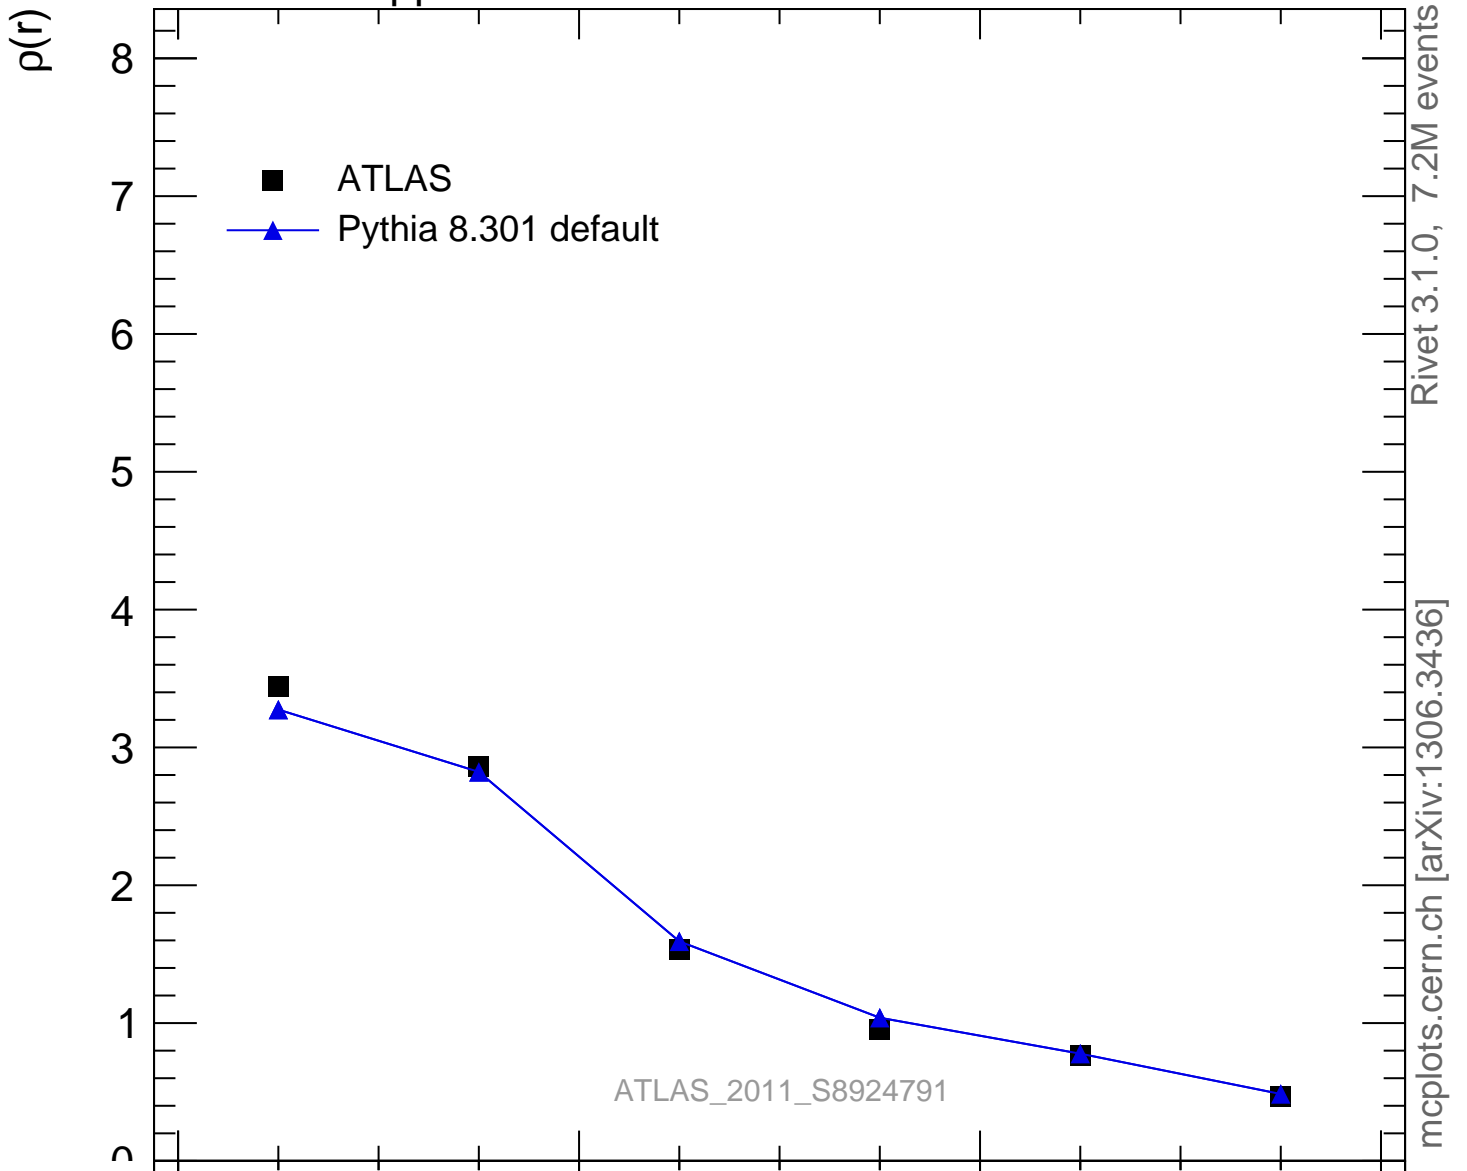

7000 GeV pp

Jets

ATLAS\_2011\_S8924791

Rivet 3.1.0, 7.2M events  
mcplots.cern.ch [arXiv:1306.3436]