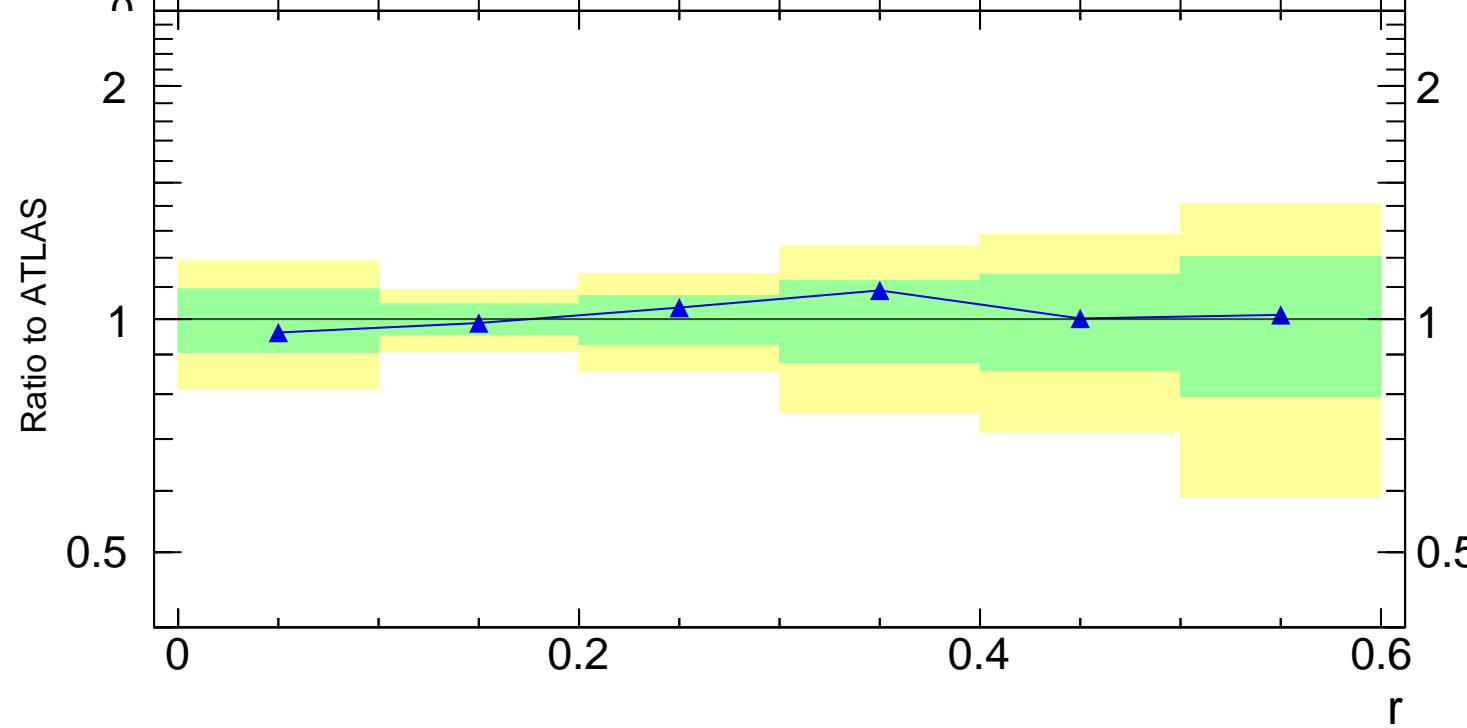

7000 GeV pp

Jets

ATLAS_2011_S8924791

Rivet 3.1.0, 6.9M events
mcplots.cern.ch [arXiv:1306.3436]