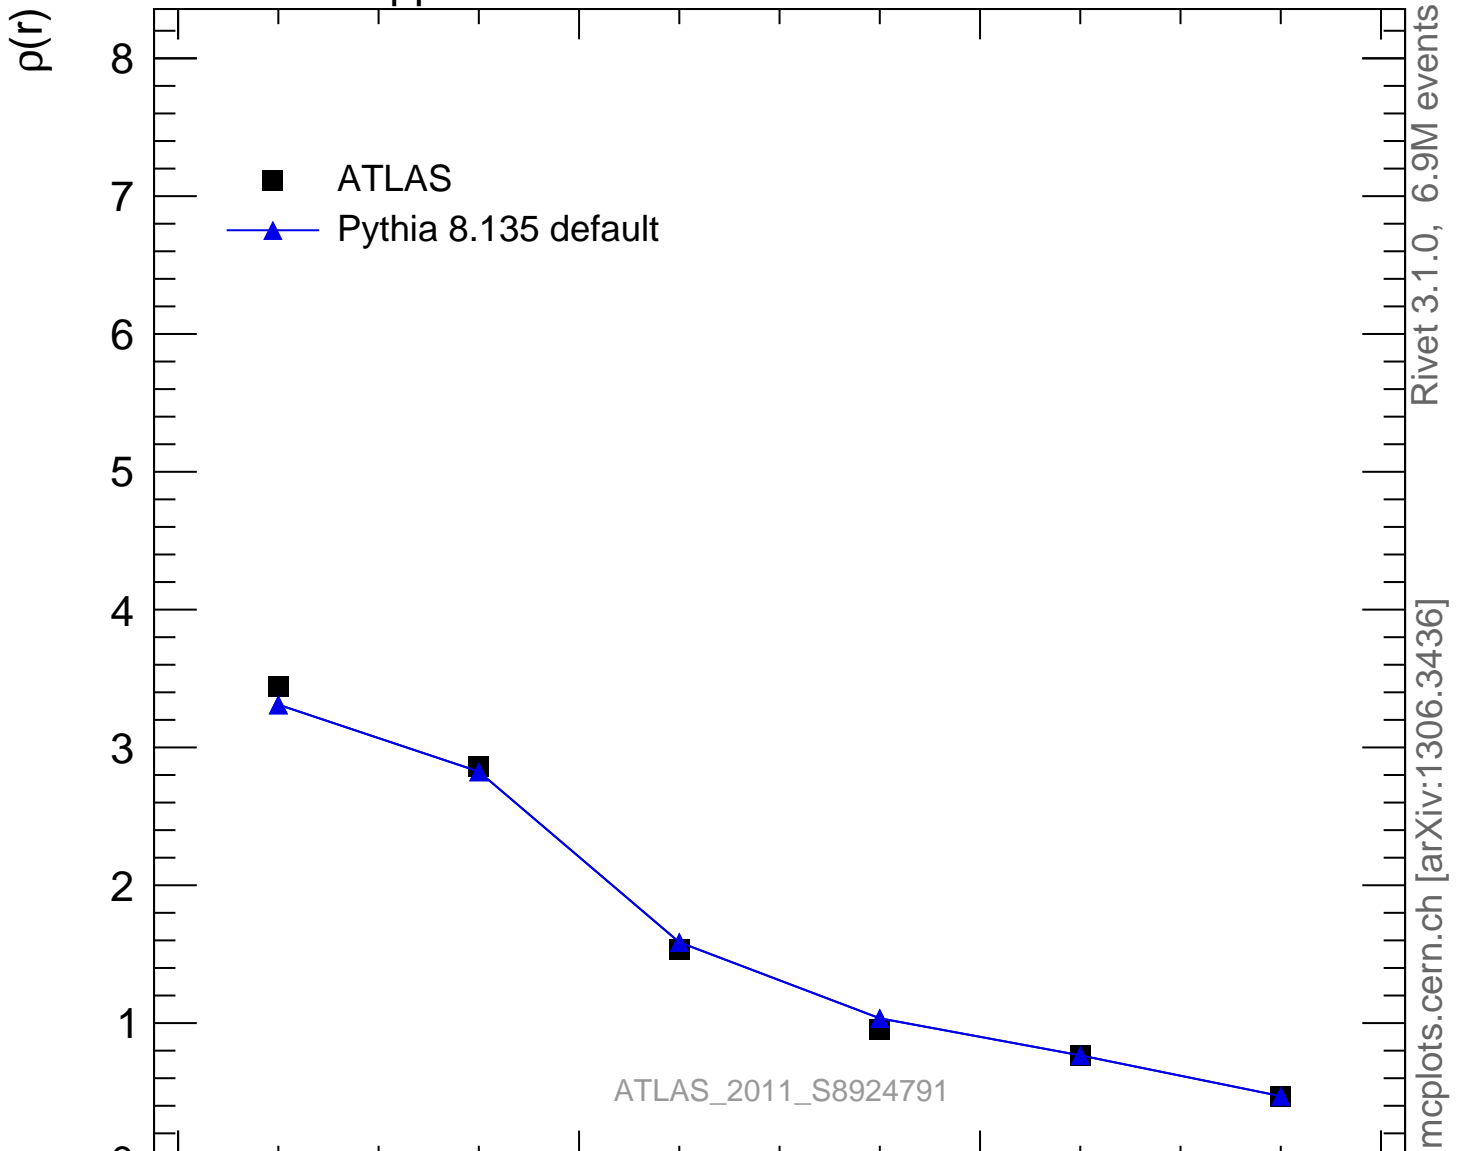

7000 GeV pp

Jets

ATLAS_2011_S8924791

Rivet 3.1.0, 6.9M events
mcplots.cern.ch [arXiv:1306.3436]