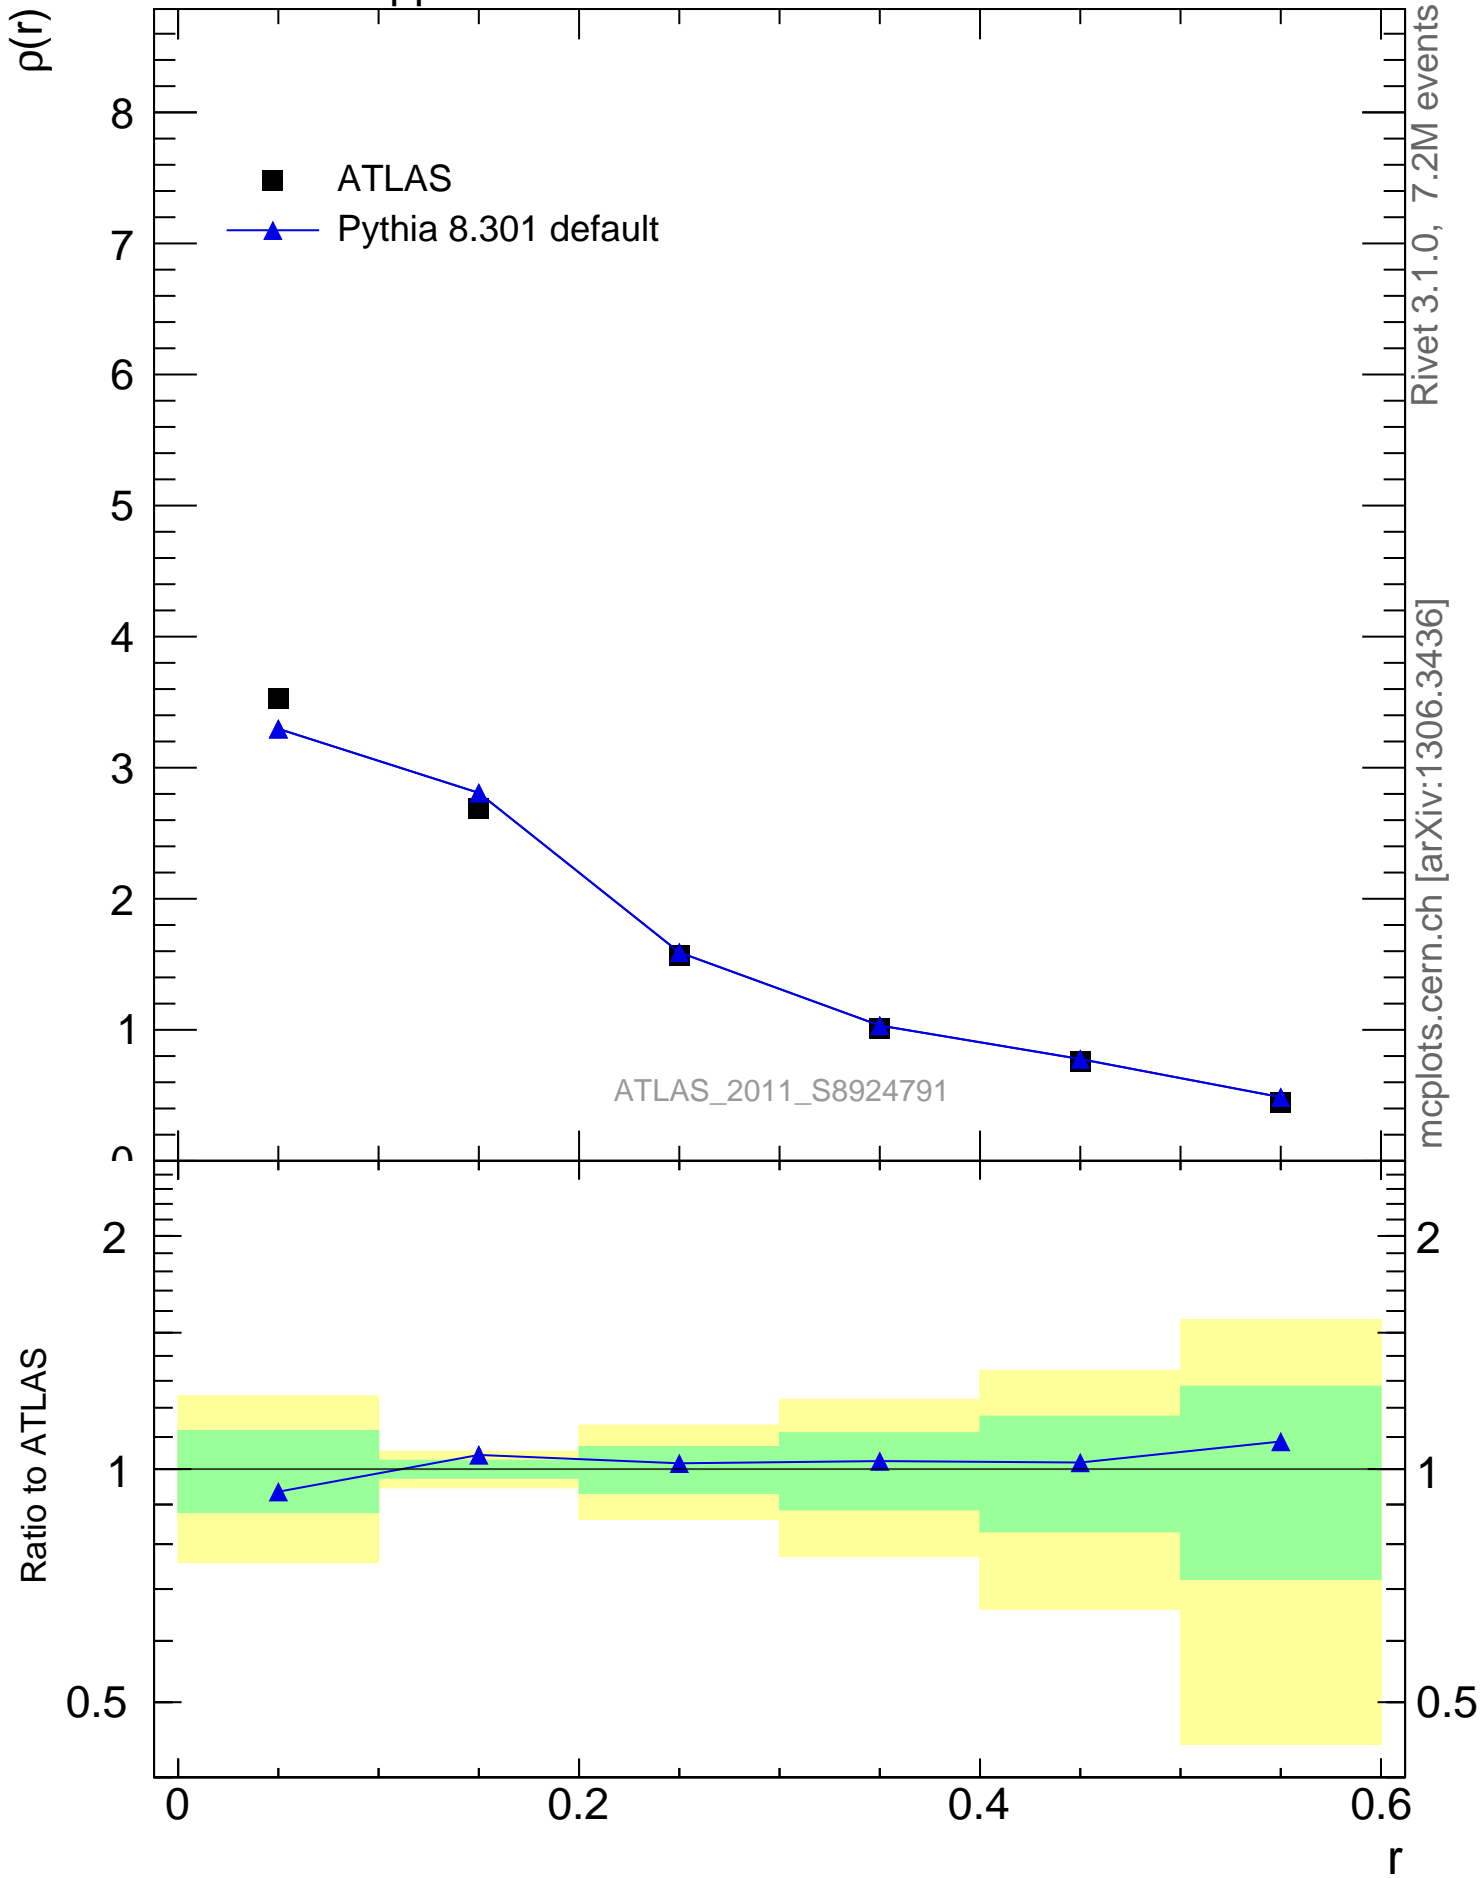

7000 GeV pp

Jets

Rivet 3.1.0, 7.2M events
mcplots.cern.ch [arXiv:1306.3436]

ATLAS_2011_S8924791