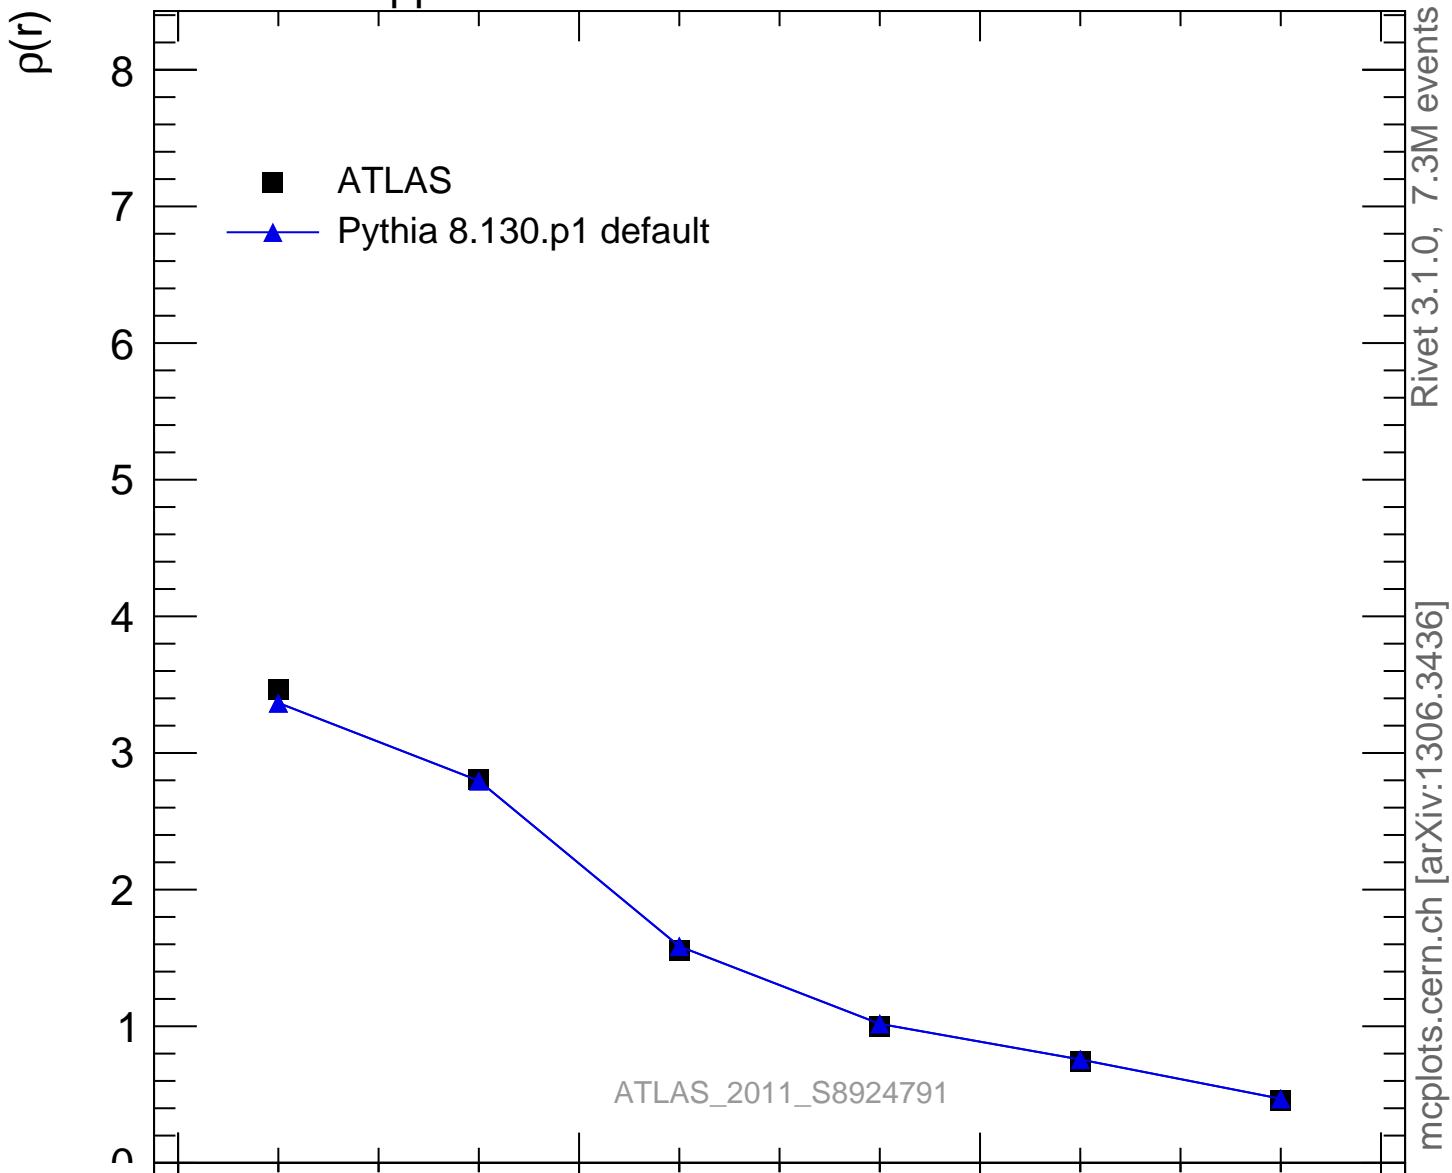

7000 GeV pp

Jets

ATLAS_2011_S8924791

Rivet 3.1.0, 7.3M events
mcplots.cern.ch [arXiv:1306.3436]