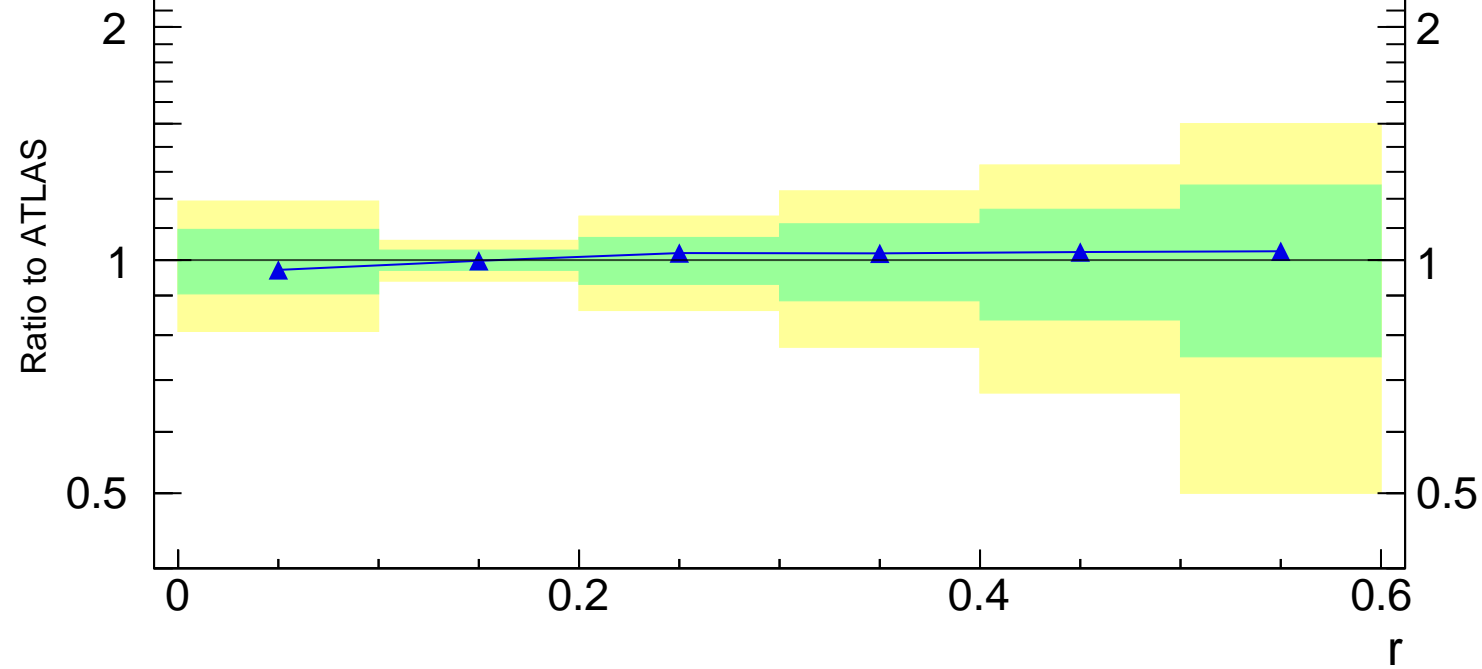

7000 GeV pp

Jets

ATLAS_2011_S8924791

Rivet 3.1.0, 7.3M events
mcplots.cern.ch [arXiv:1306.3436]