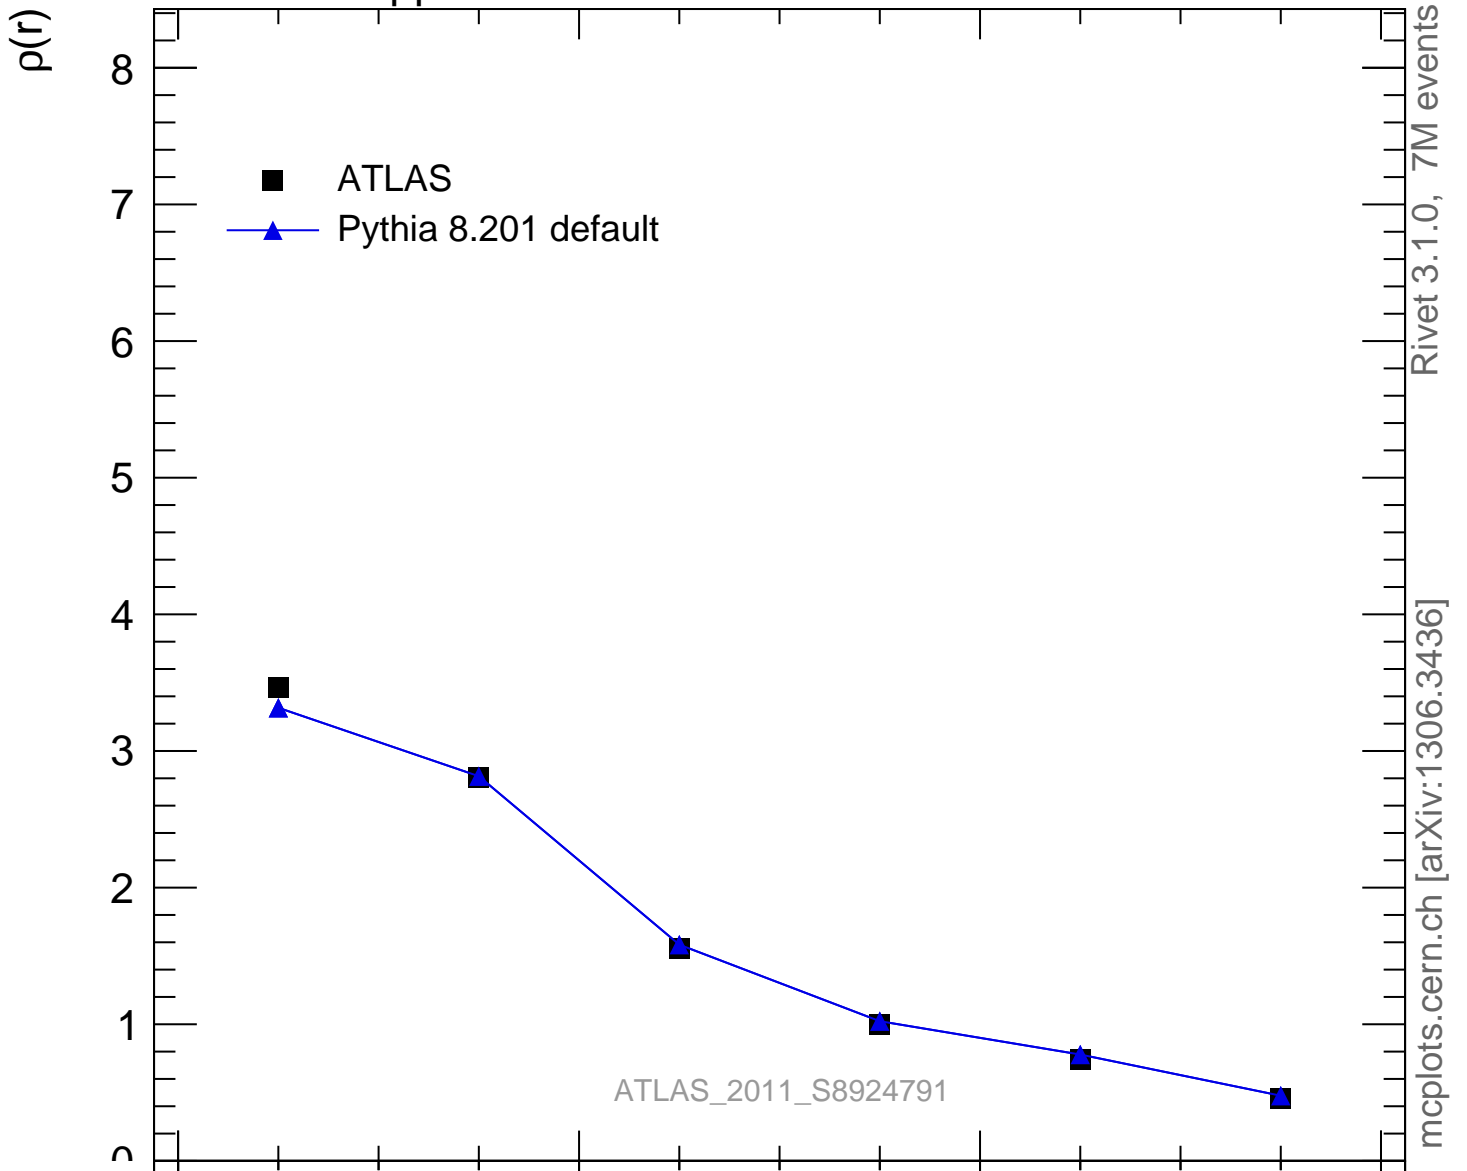

7000 GeV pp

Jets

ATLAS_2011_S8924791

Rivet 3.1.0, 7M events
mcplots.cern.ch [arXiv:1306.3436]