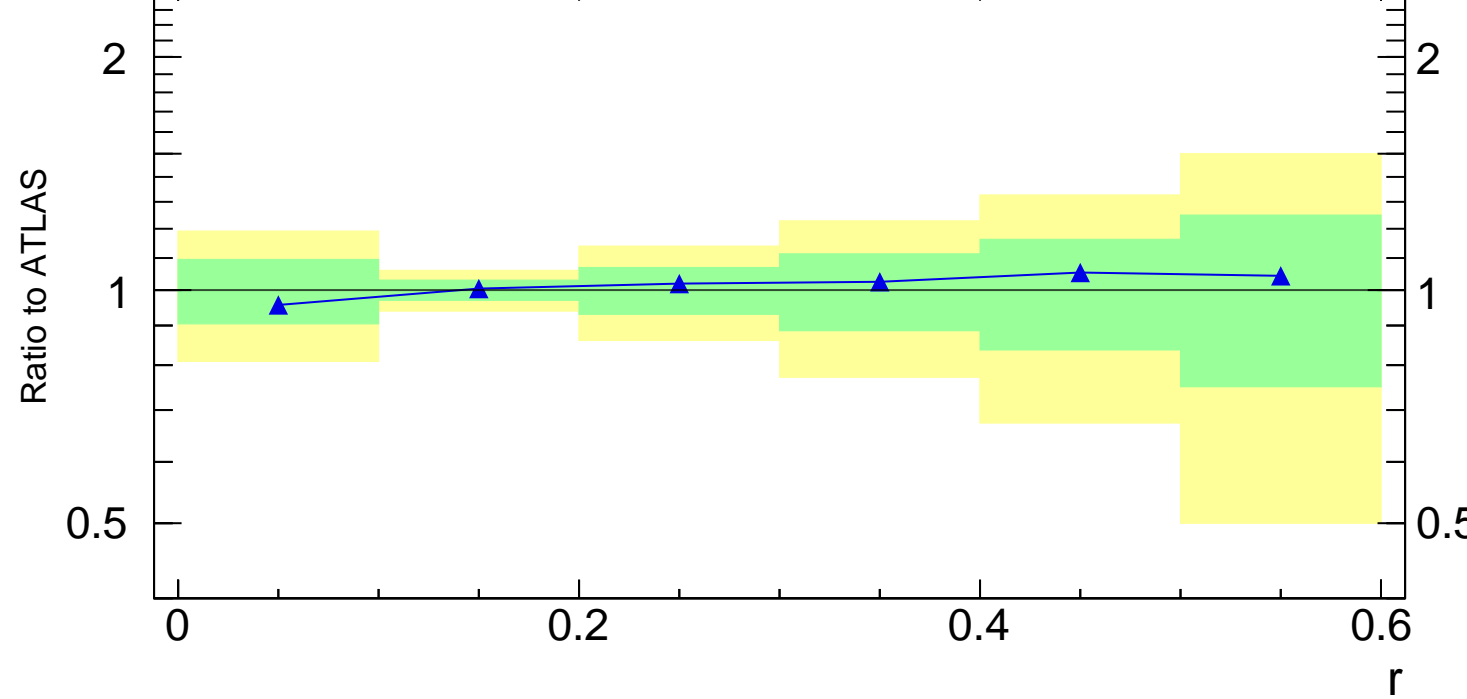

7000 GeV pp

Jets

ATLAS_2011_S8924791

Rivet 3.1.0, 7M events
mcplots.cern.ch [arXiv:1306.3436]