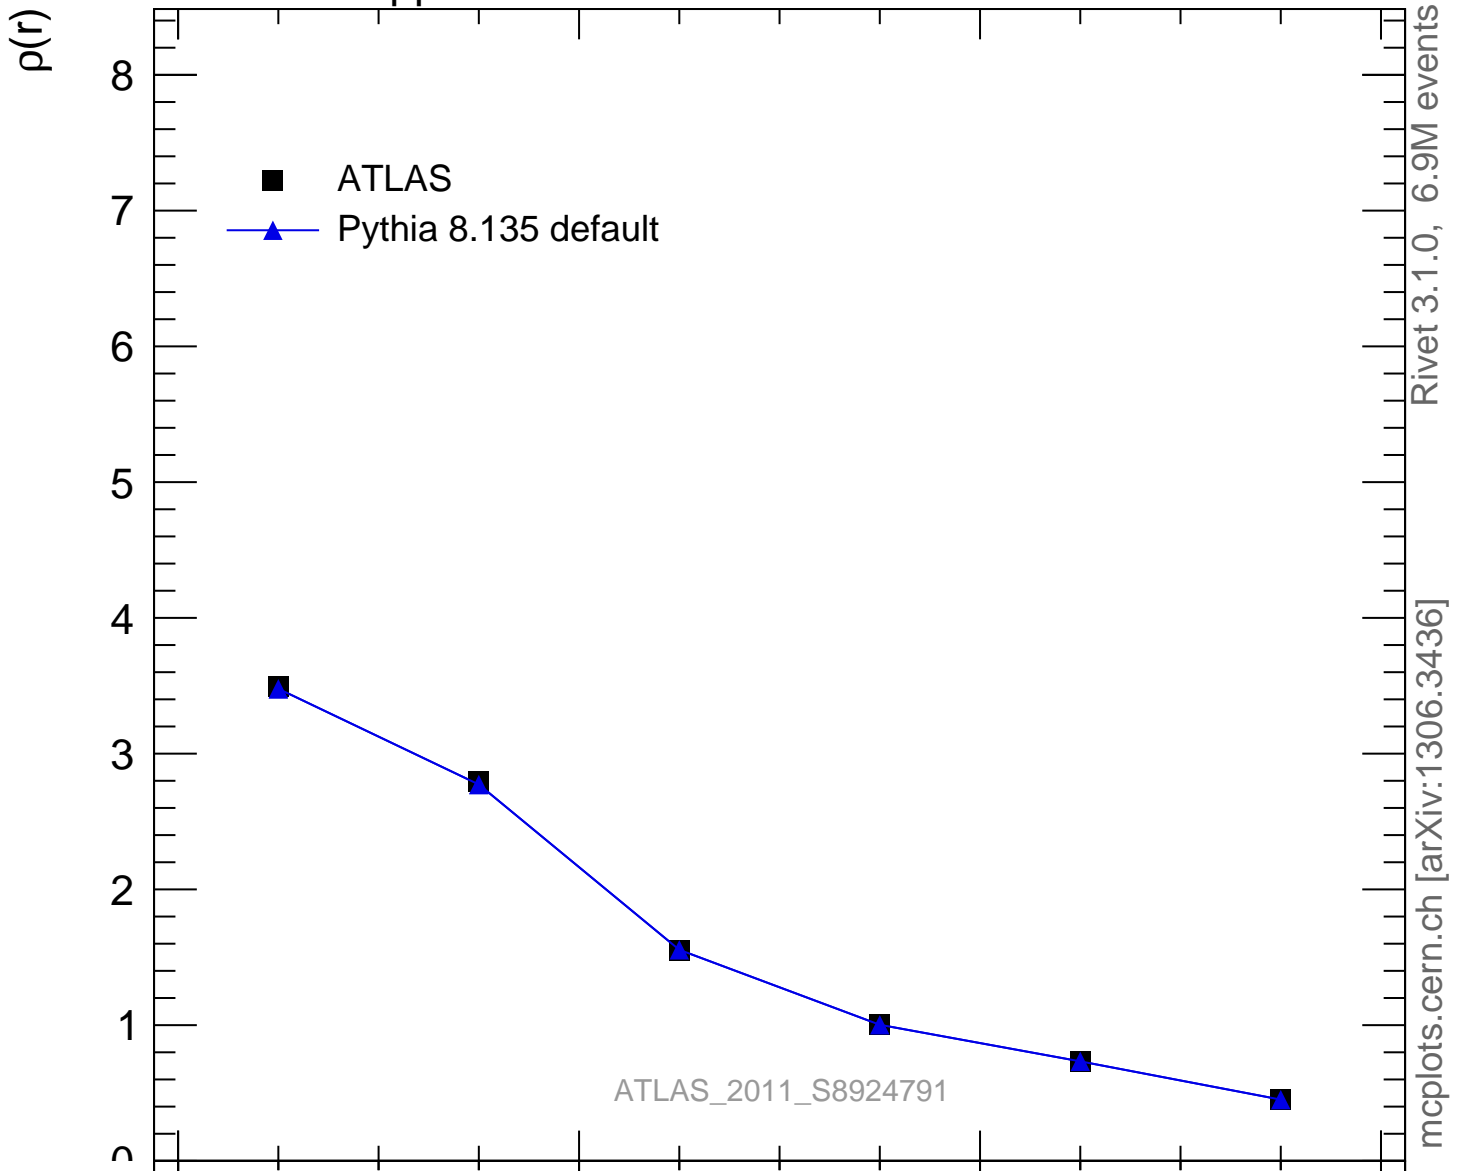

7000 GeV pp

Jets

ATLAS_2011_S8924791

Rivet 3.1.0, 6.9M events
mcplots.cern.ch [arXiv:1306.3436]