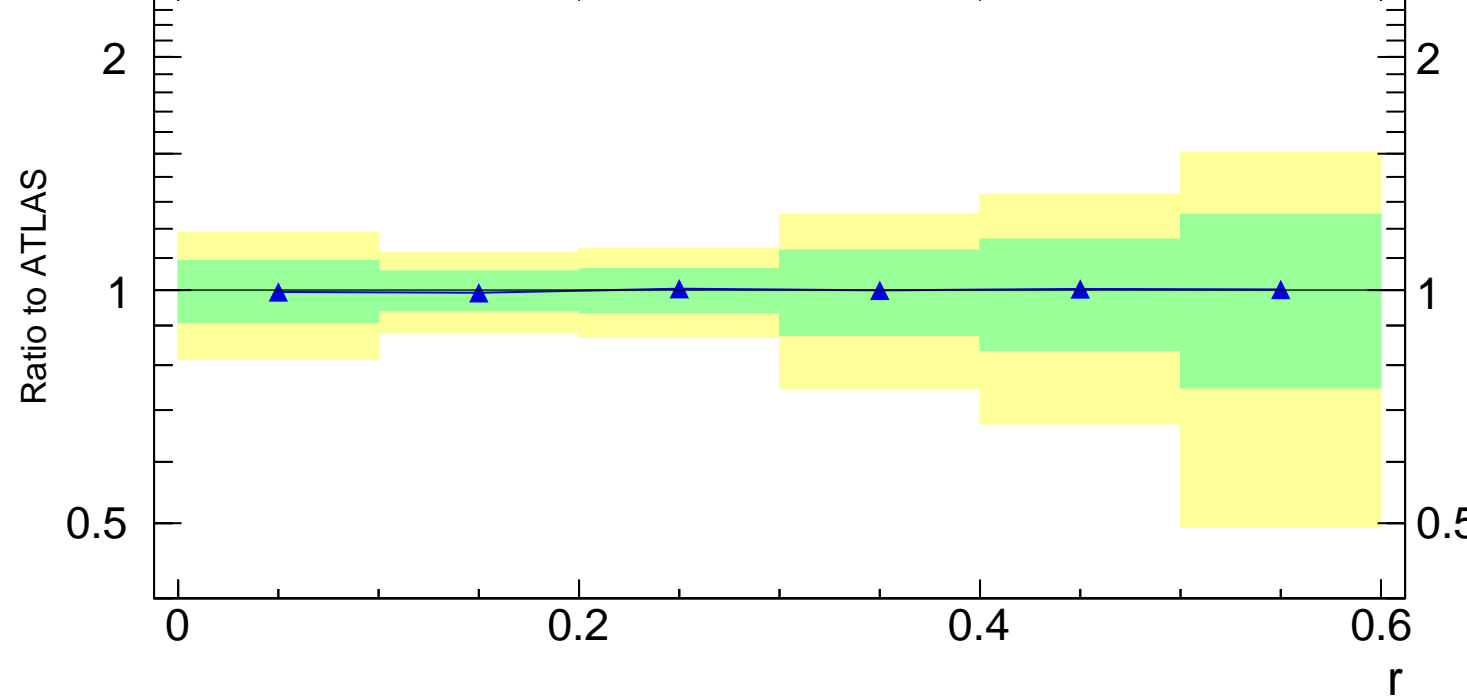

7000 GeV pp

Jets

ATLAS_2011_S8924791

Rivet 3.1.0, 6.9M events
mcplots.cern.ch [arXiv:1306.3436]