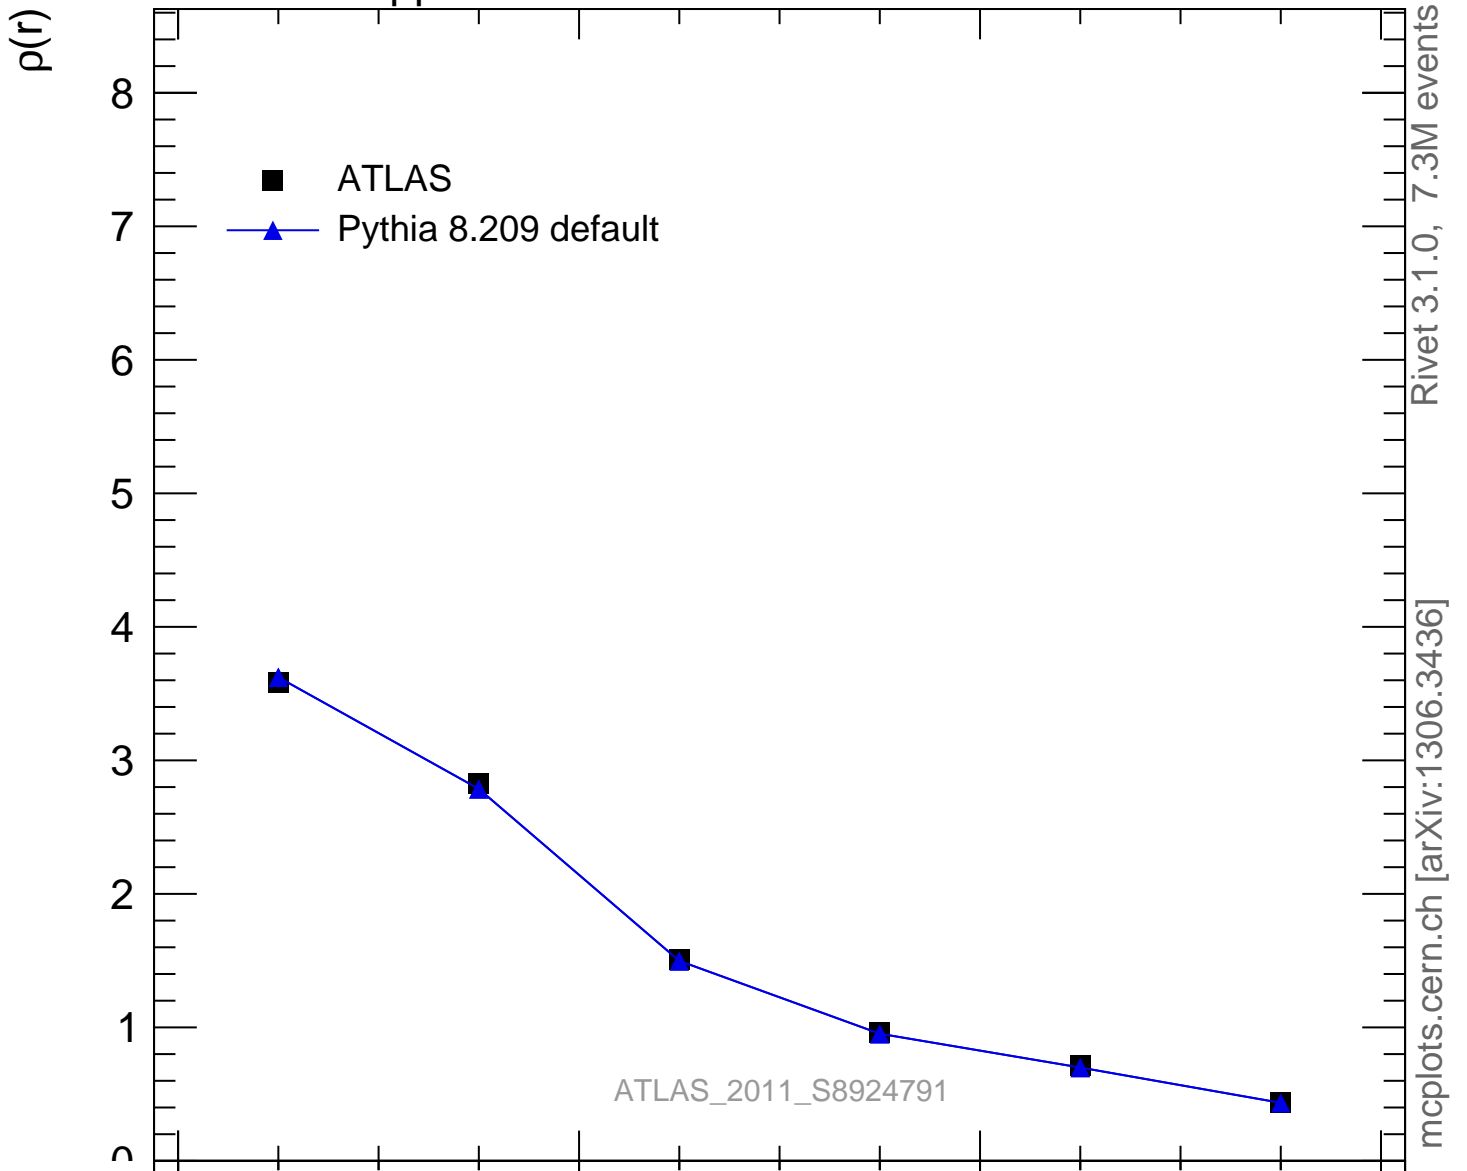

7000 GeV pp

Jets

ATLAS_2011_S8924791

Rivet 3.1.0, 7.3M events
mcplots.cern.ch [arXiv:1306.3436]