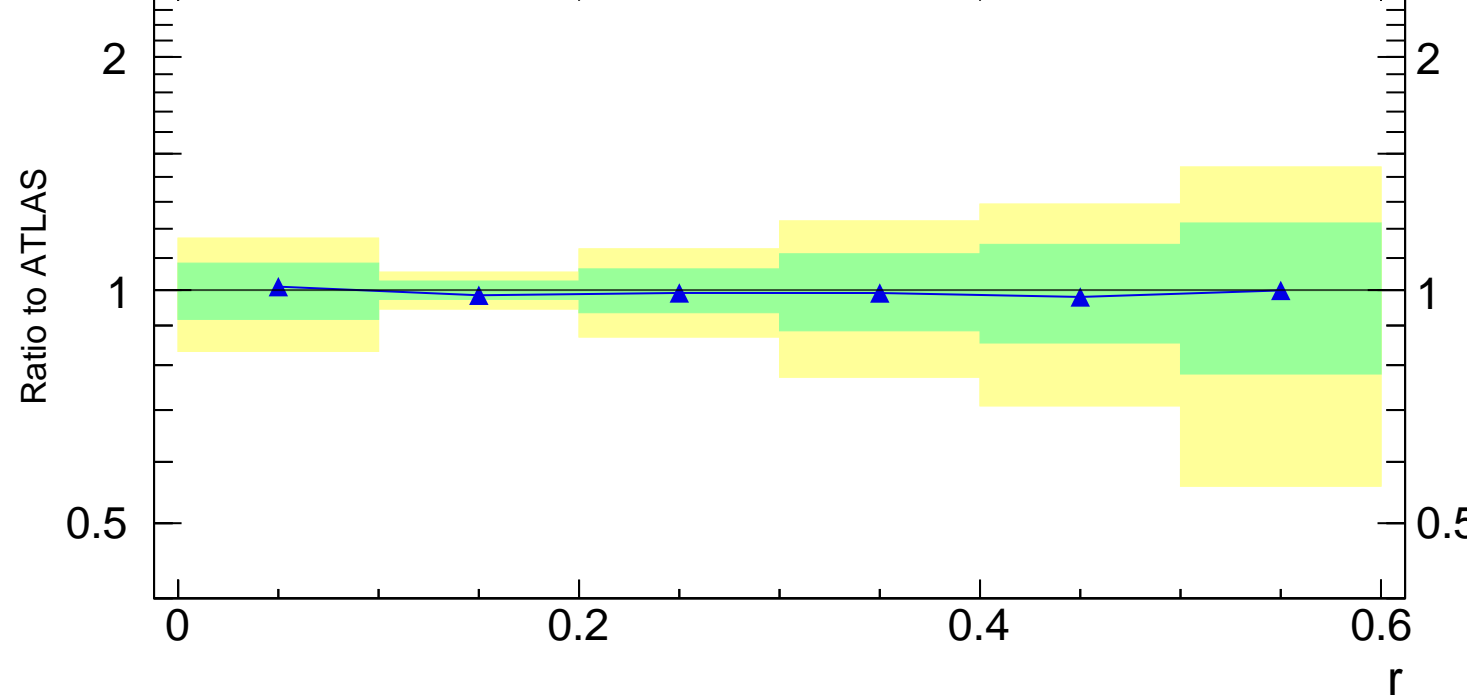

7000 GeV pp

Jets

ATLAS_2011_S8924791

Rivet 3.1.0, 7.3M events
mcplots.cern.ch [arXiv:1306.3436]