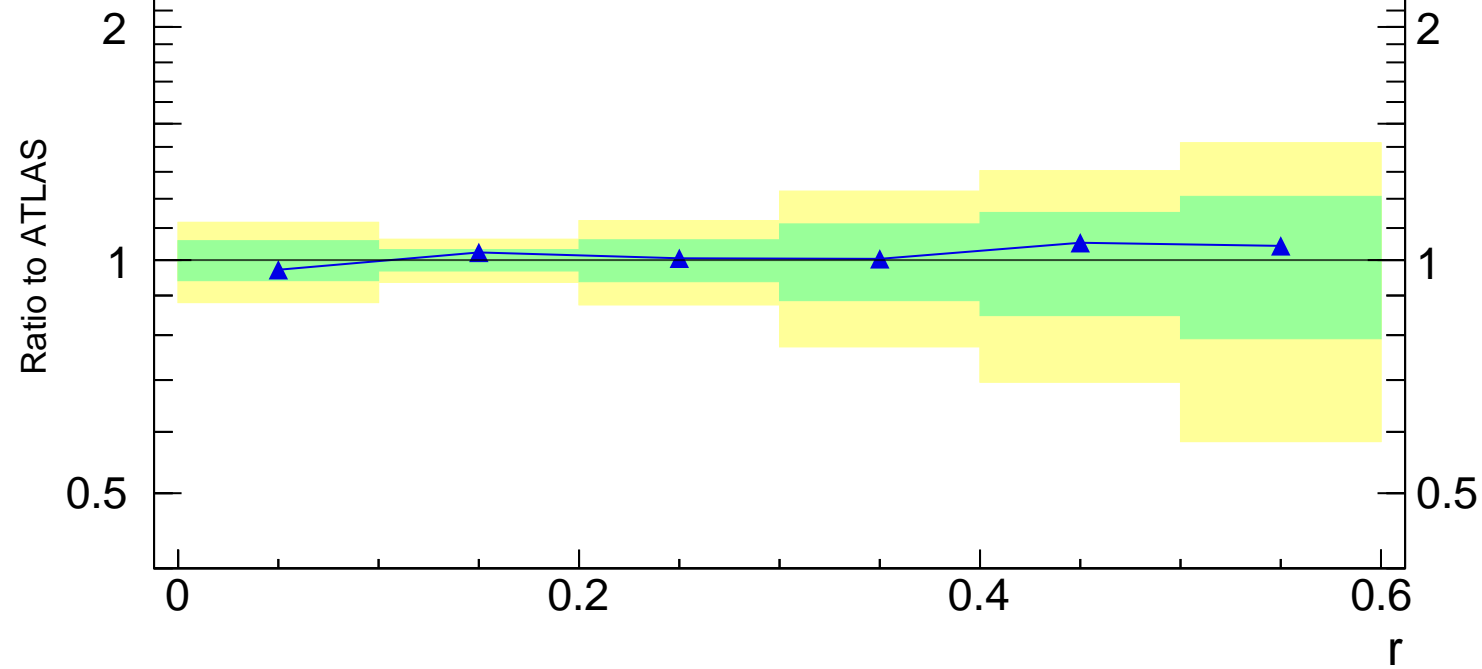

7000 GeV pp

Jets

ATLAS_2011_S8924791

Rivet 3.1.0, 7M events

mcplots.cern.ch [arXiv:1306.3436]