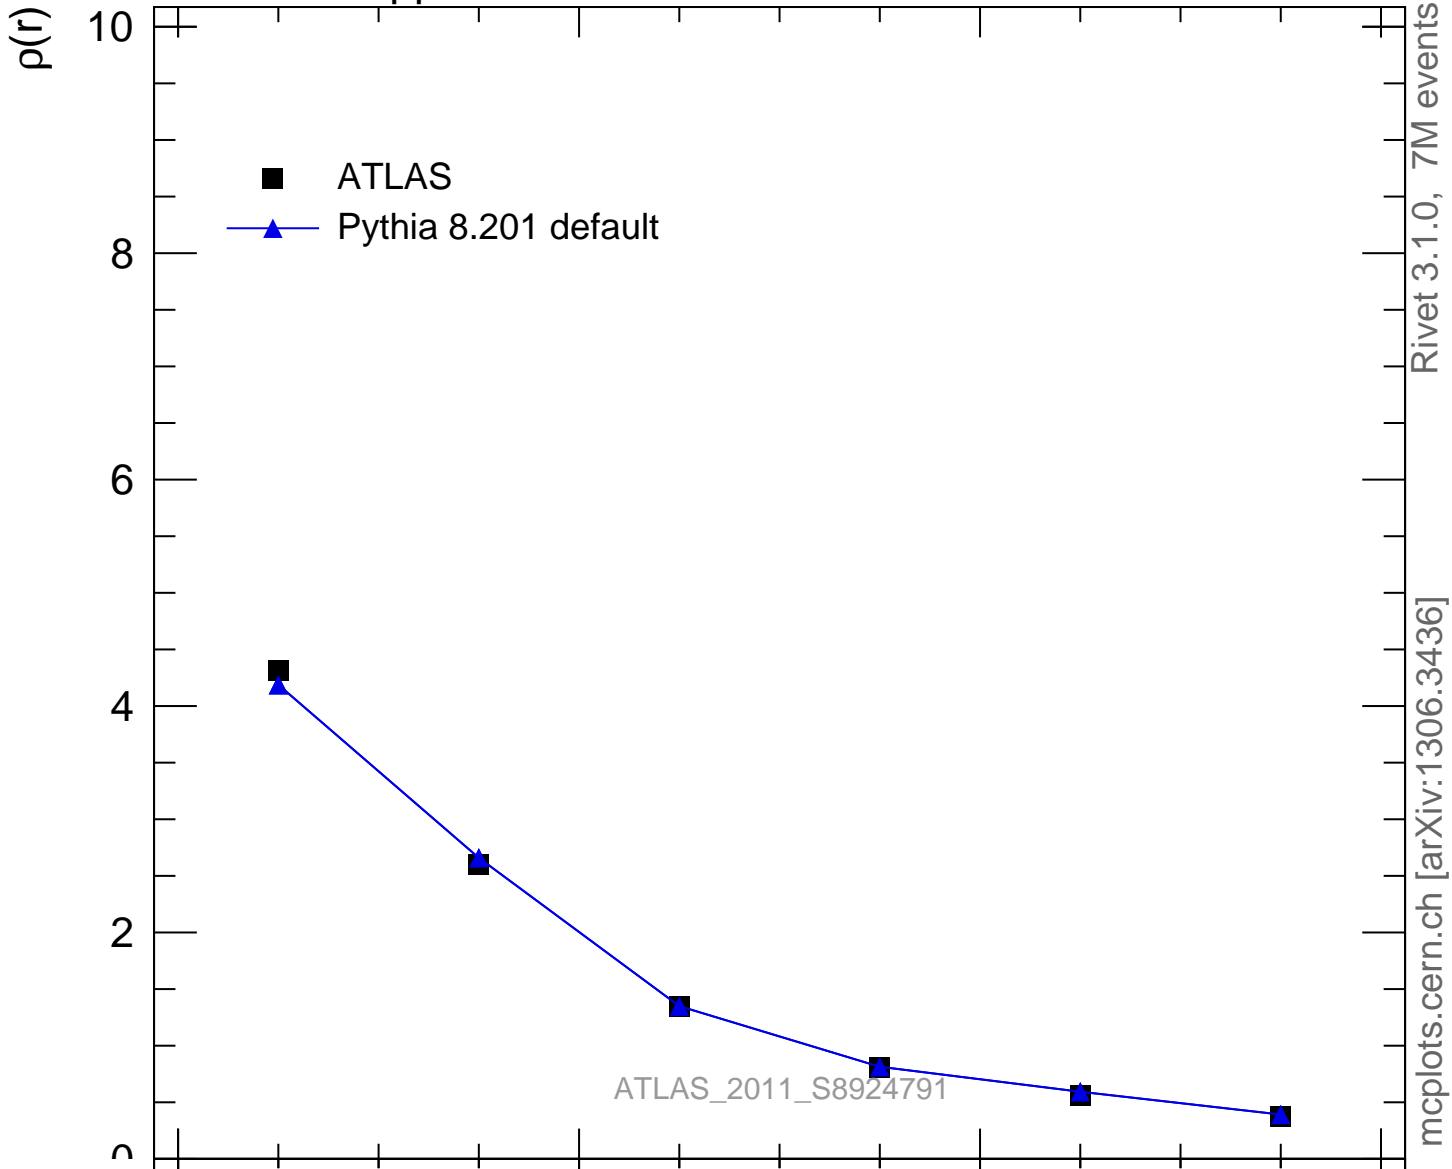

7000 GeV pp

Jets

ATLAS_2011_S8924791

Rivet 3.1.0, 7M events

mcplots.cern.ch [arXiv:1306.3436]