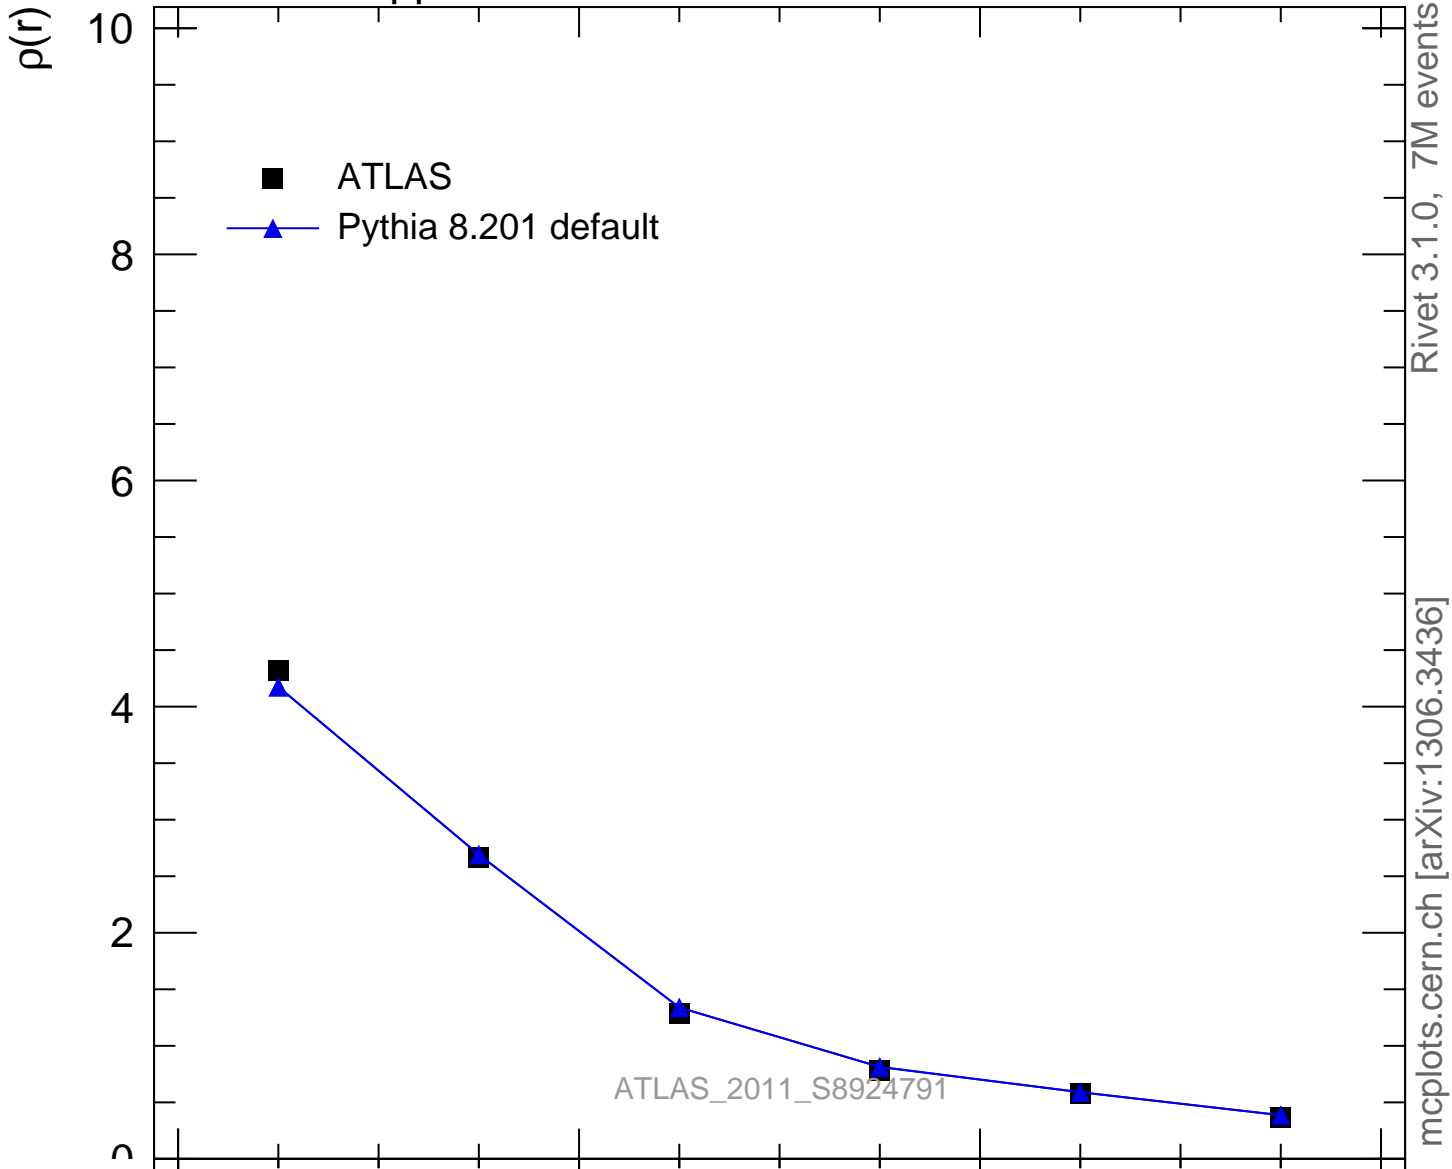

7000 GeV pp

Jets

ATLAS_2011_S8924791

Rivet 3.1.0, 7M events
mcplots.cern.ch [arXiv:1306.3436]