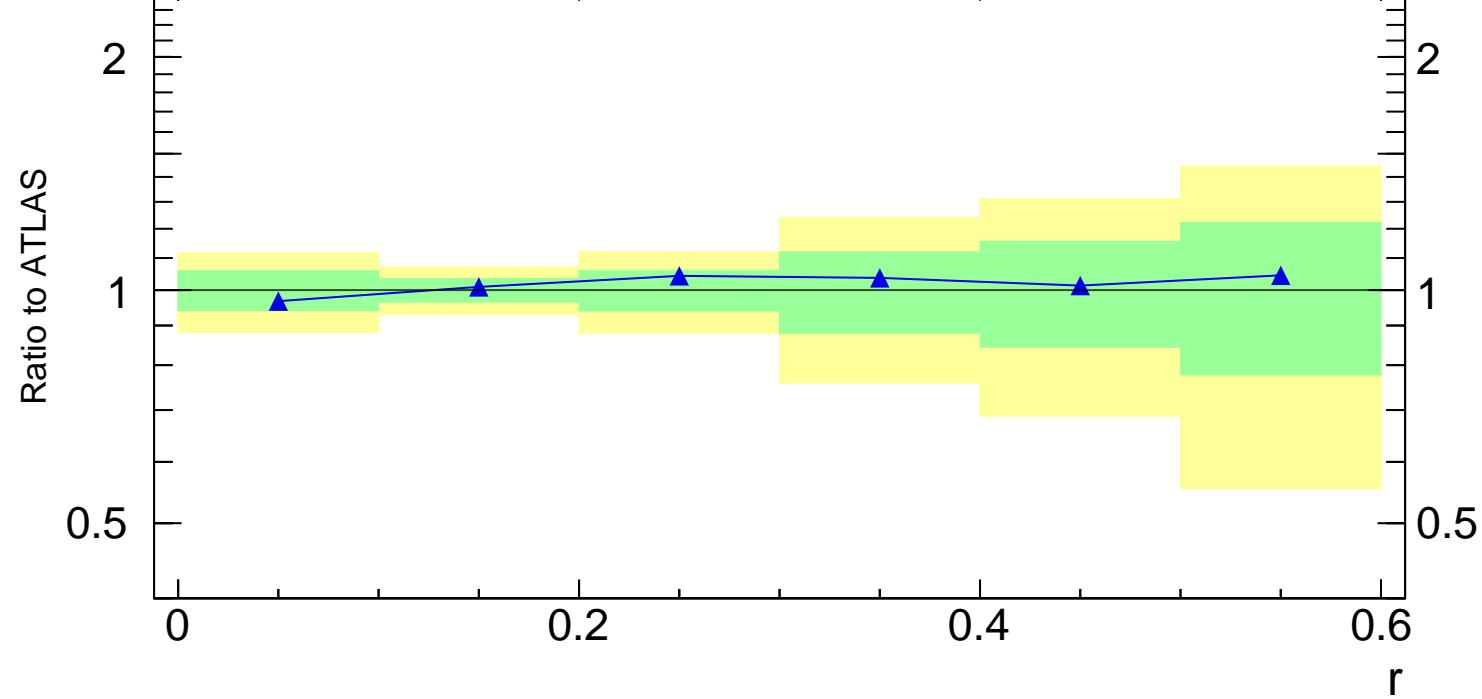

7000 GeV pp

Jets

ATLAS_2011_S8924791

Rivet 3.1.0, 7M events
mcplots.cern.ch [arXiv:1306.3436]