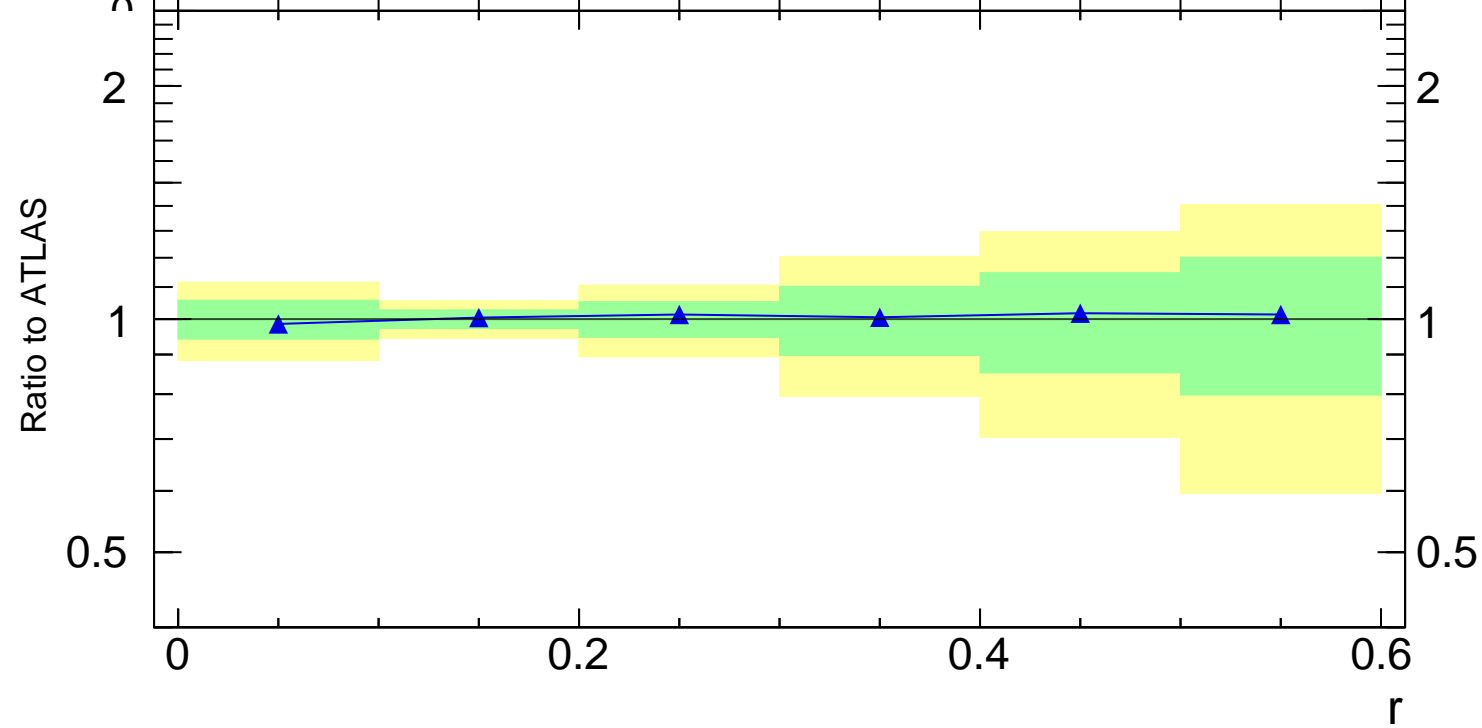

7000 GeV pp

Jets

ATLAS\_2011\_S8924791

Rivet 3.1.0, 7M events

mcplots.cern.ch [arXiv:1306.3436]