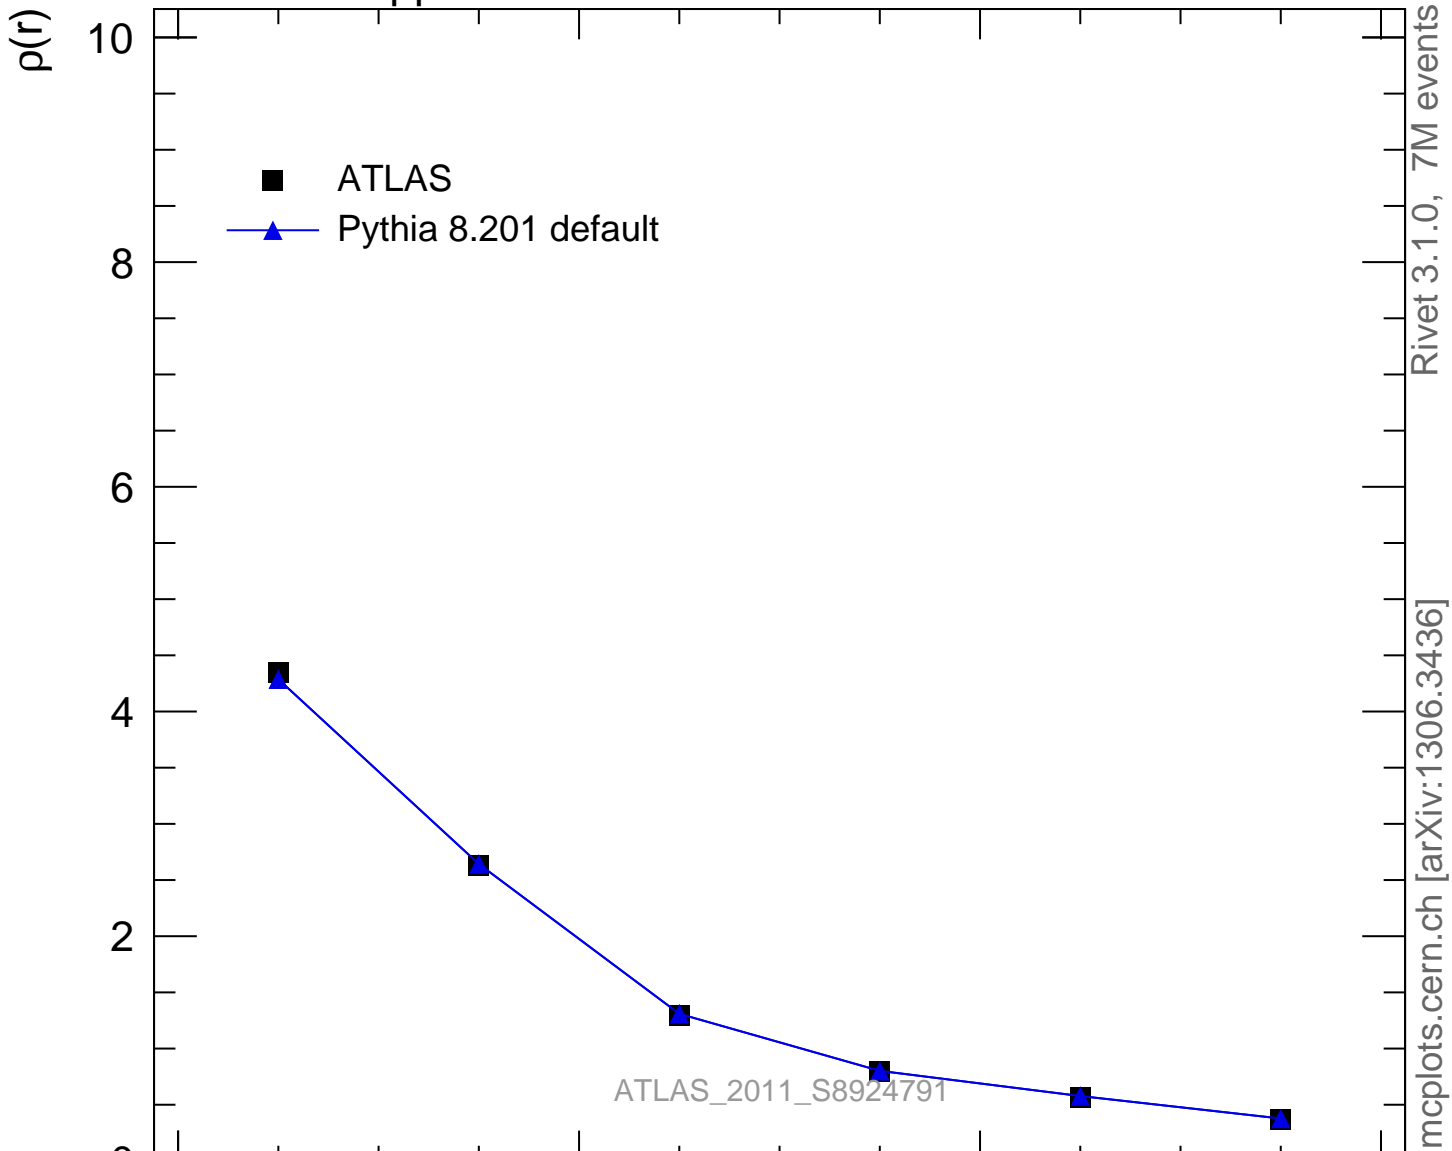

7000 GeV pp

Jets

ATLAS\_2011\_S8924791

Rivet 3.1.0, 7M events

mcplots.cern.ch [arXiv:1306.3436]