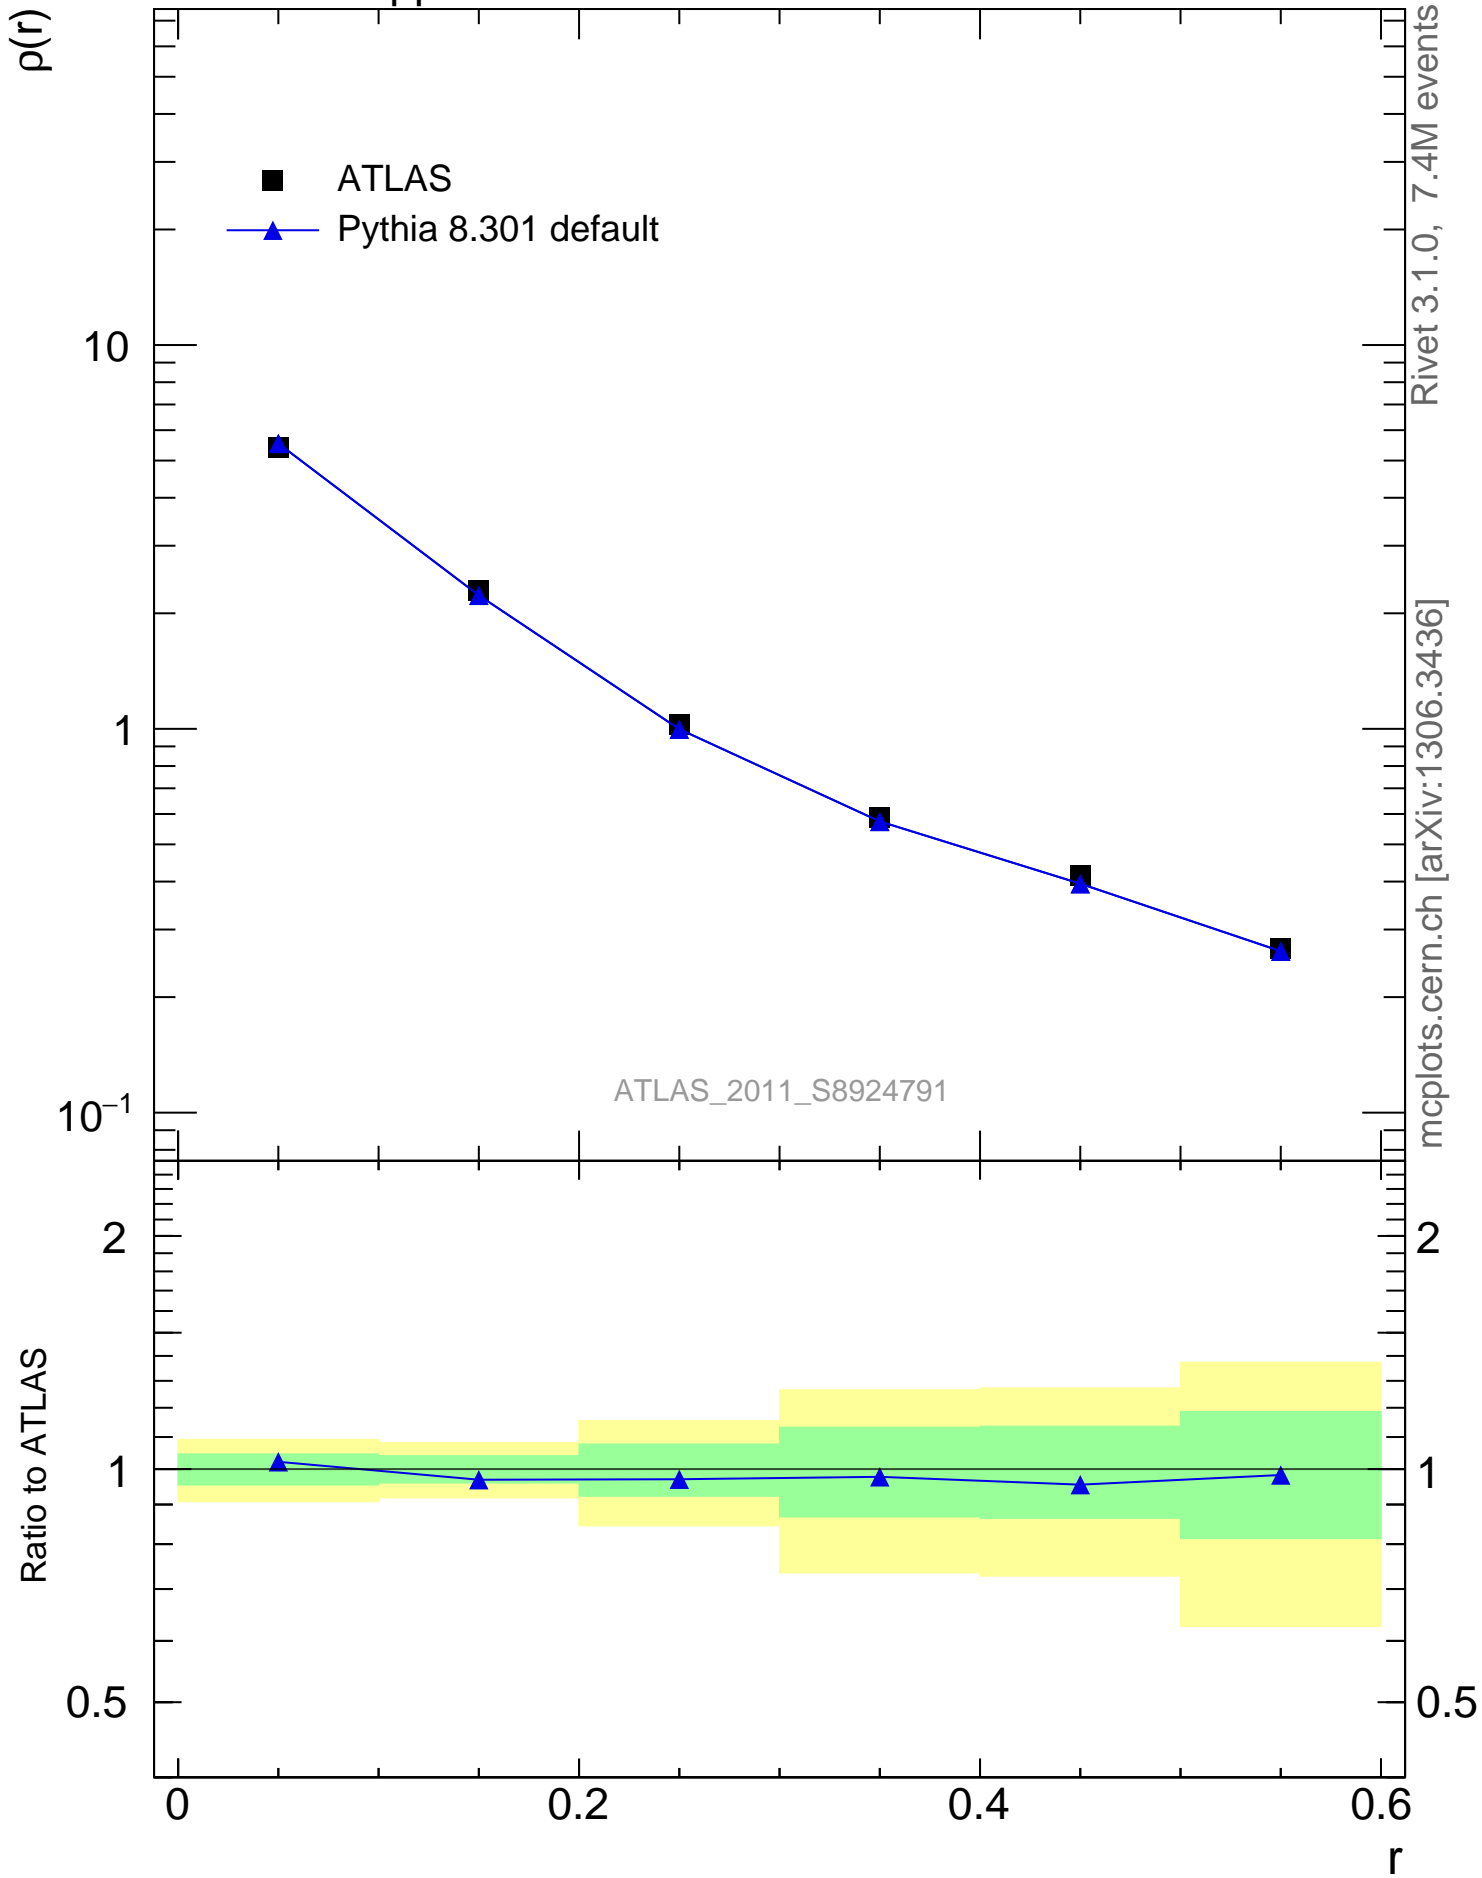

7000 GeV pp

Jets

■ ATLAS
▲ Pythia 8.301 default

ATLAS_2011_S8924791

Rivet 3.1.0, 7.4M events
mcplots.cern.ch [arXiv:1306.3436]

Ratio to ATLAS

2

1

0.5

0

0.2

0.4

0.6

r