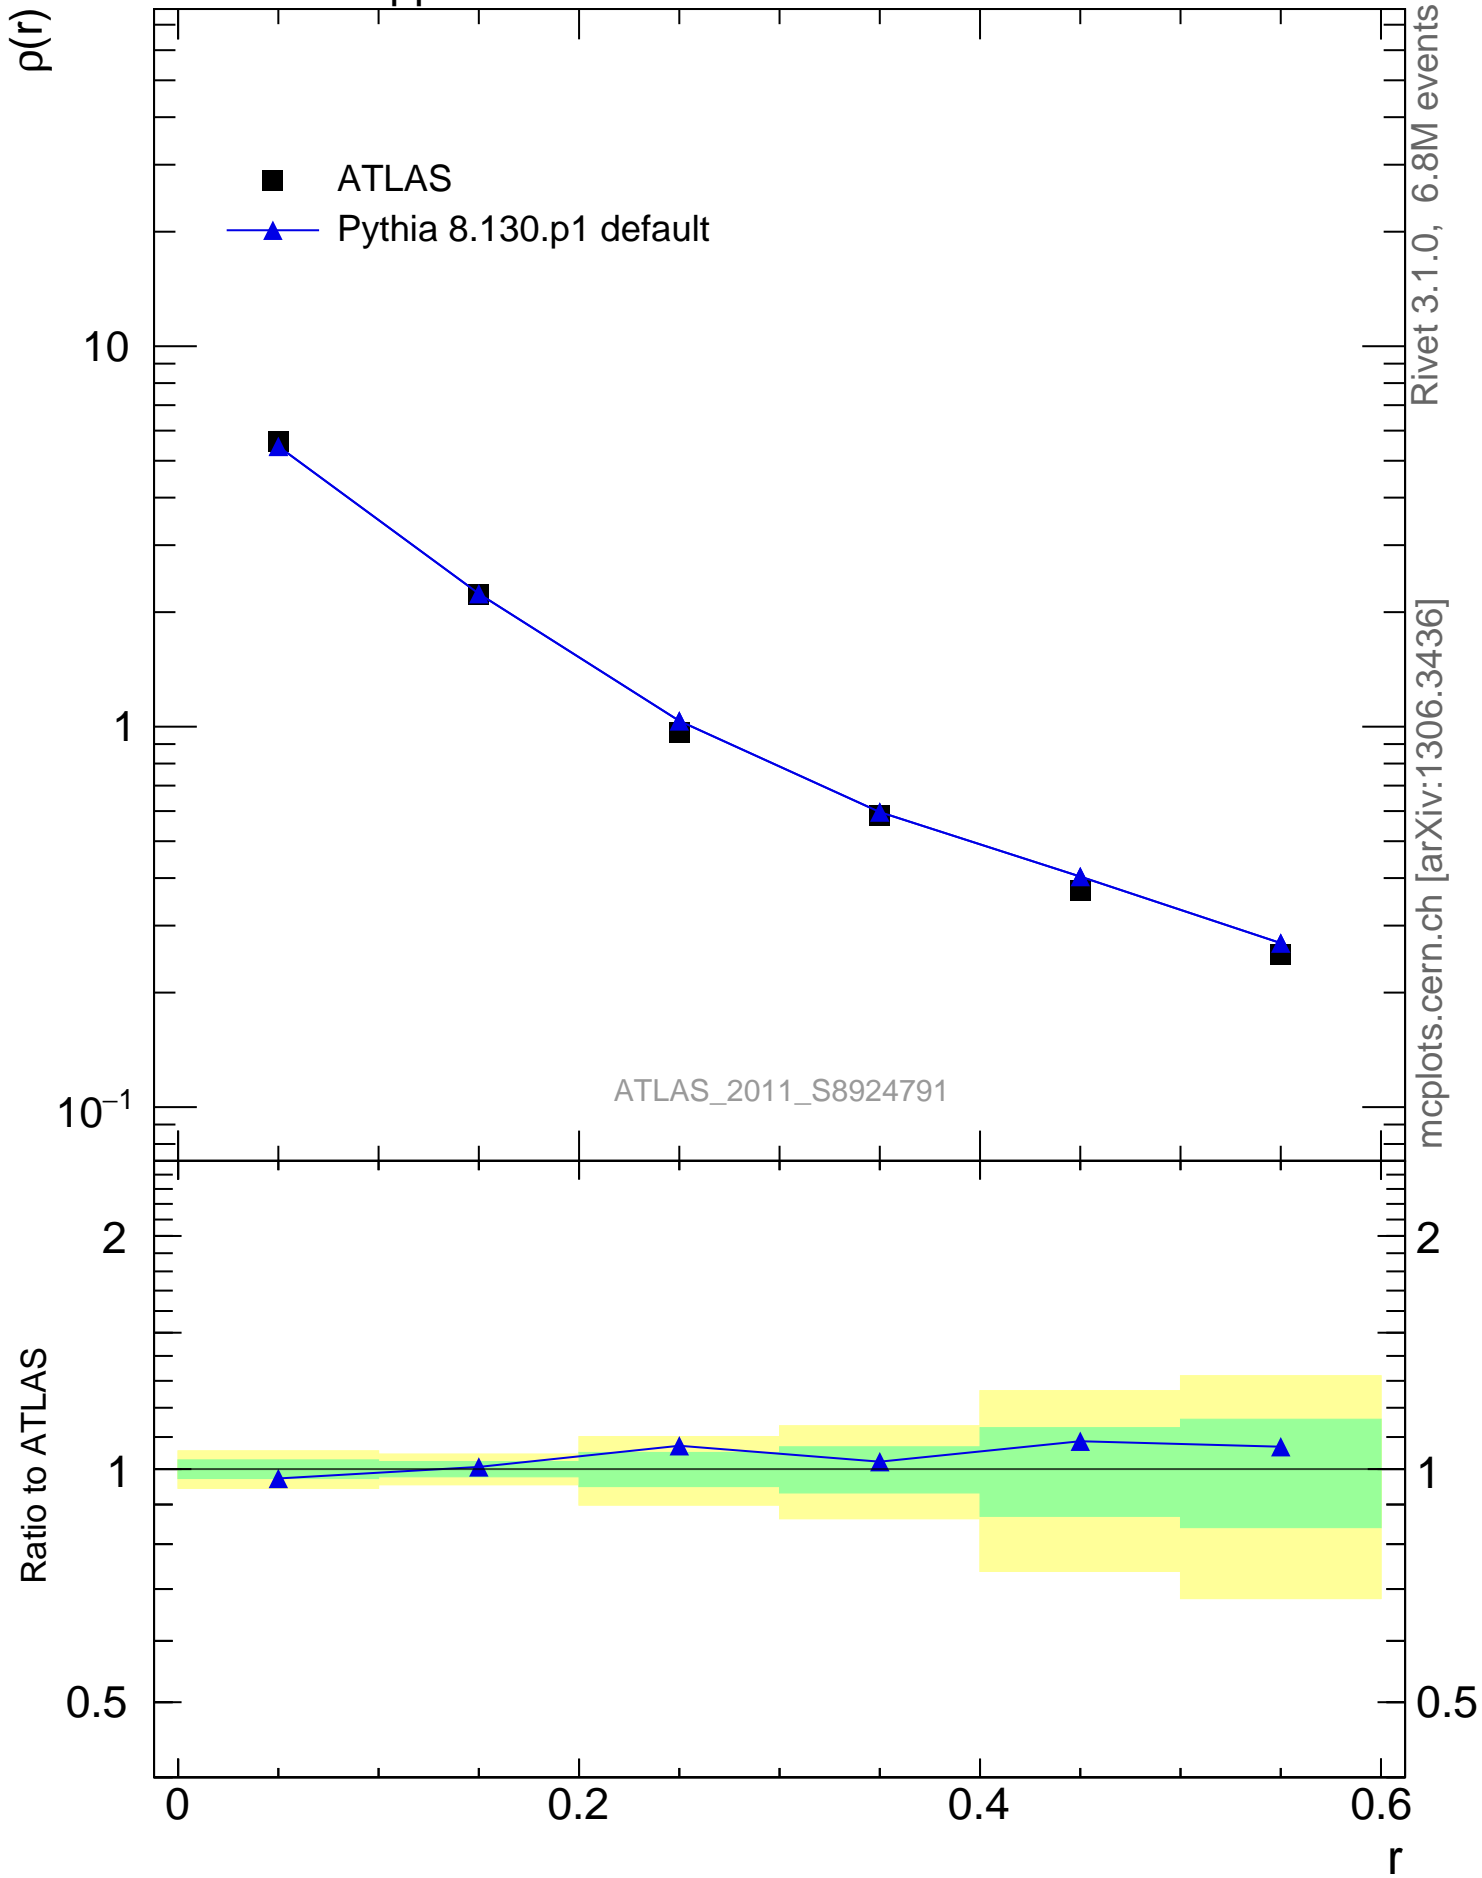

7000 GeV pp

Jets

■ ATLAS
▲ Pythia 8.130.p1 default

ATLAS_2011_S8924791

Rivet 3.1.0, 6.8M events
mcplots.cern.ch [arXiv:1306.3436]

Ratio to ATLAS

Ratio to ATLAS