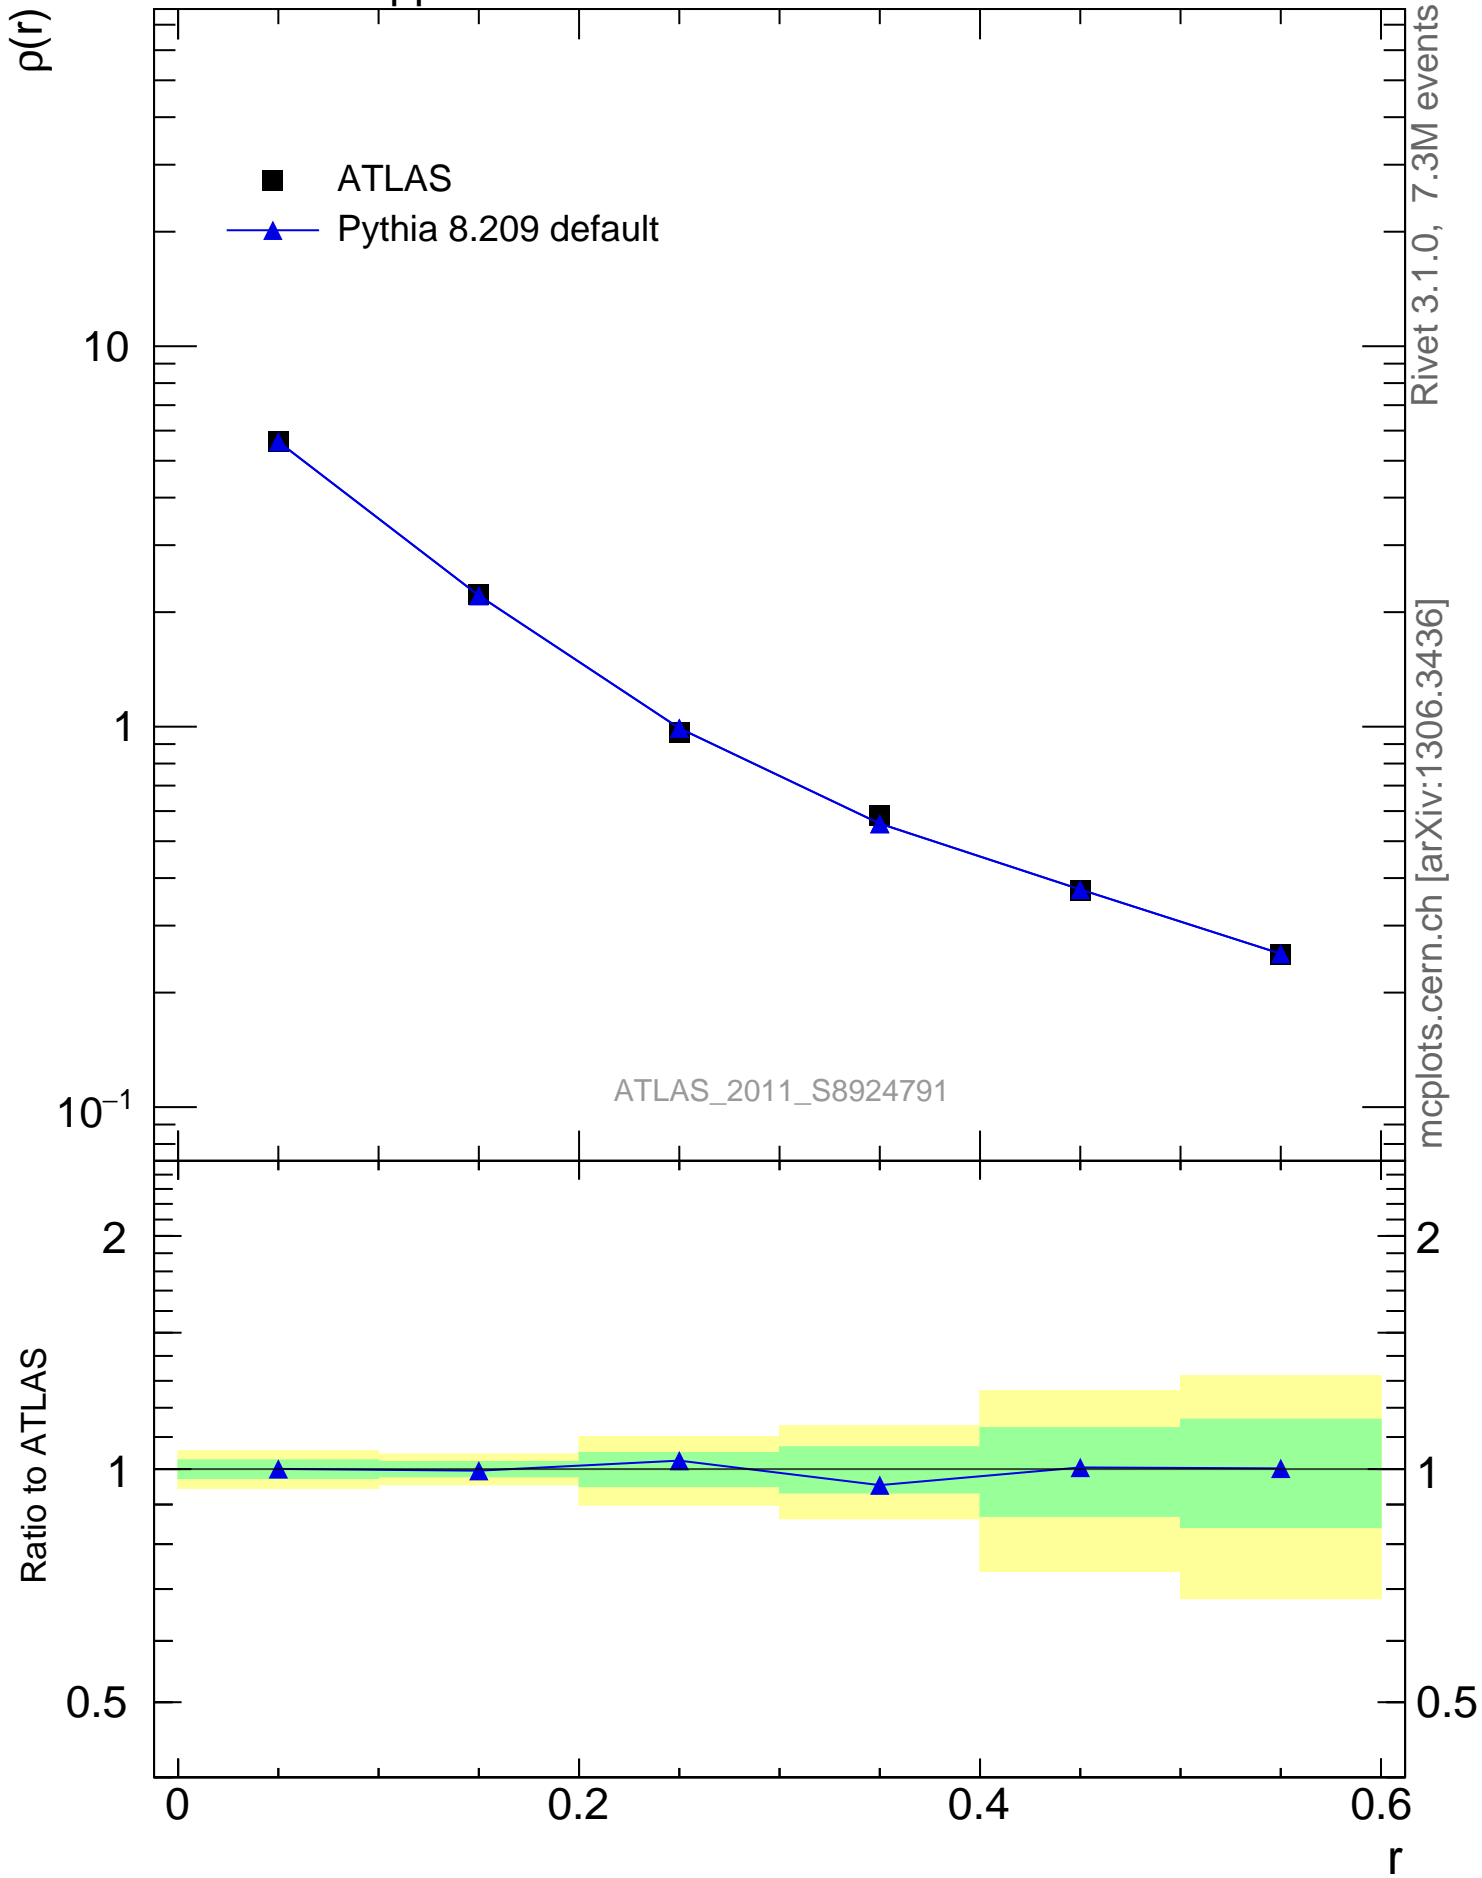

7000 GeV pp

Jets

■ ATLAS  
▲ Pythia 8.209 default

ATLAS\_2011\_S8924791

Rivet 3.1.0, 7.3M events  
mcplots.cern.ch [arXiv:1306.3436]

Ratio to ATLAS

2  
1  
0.5