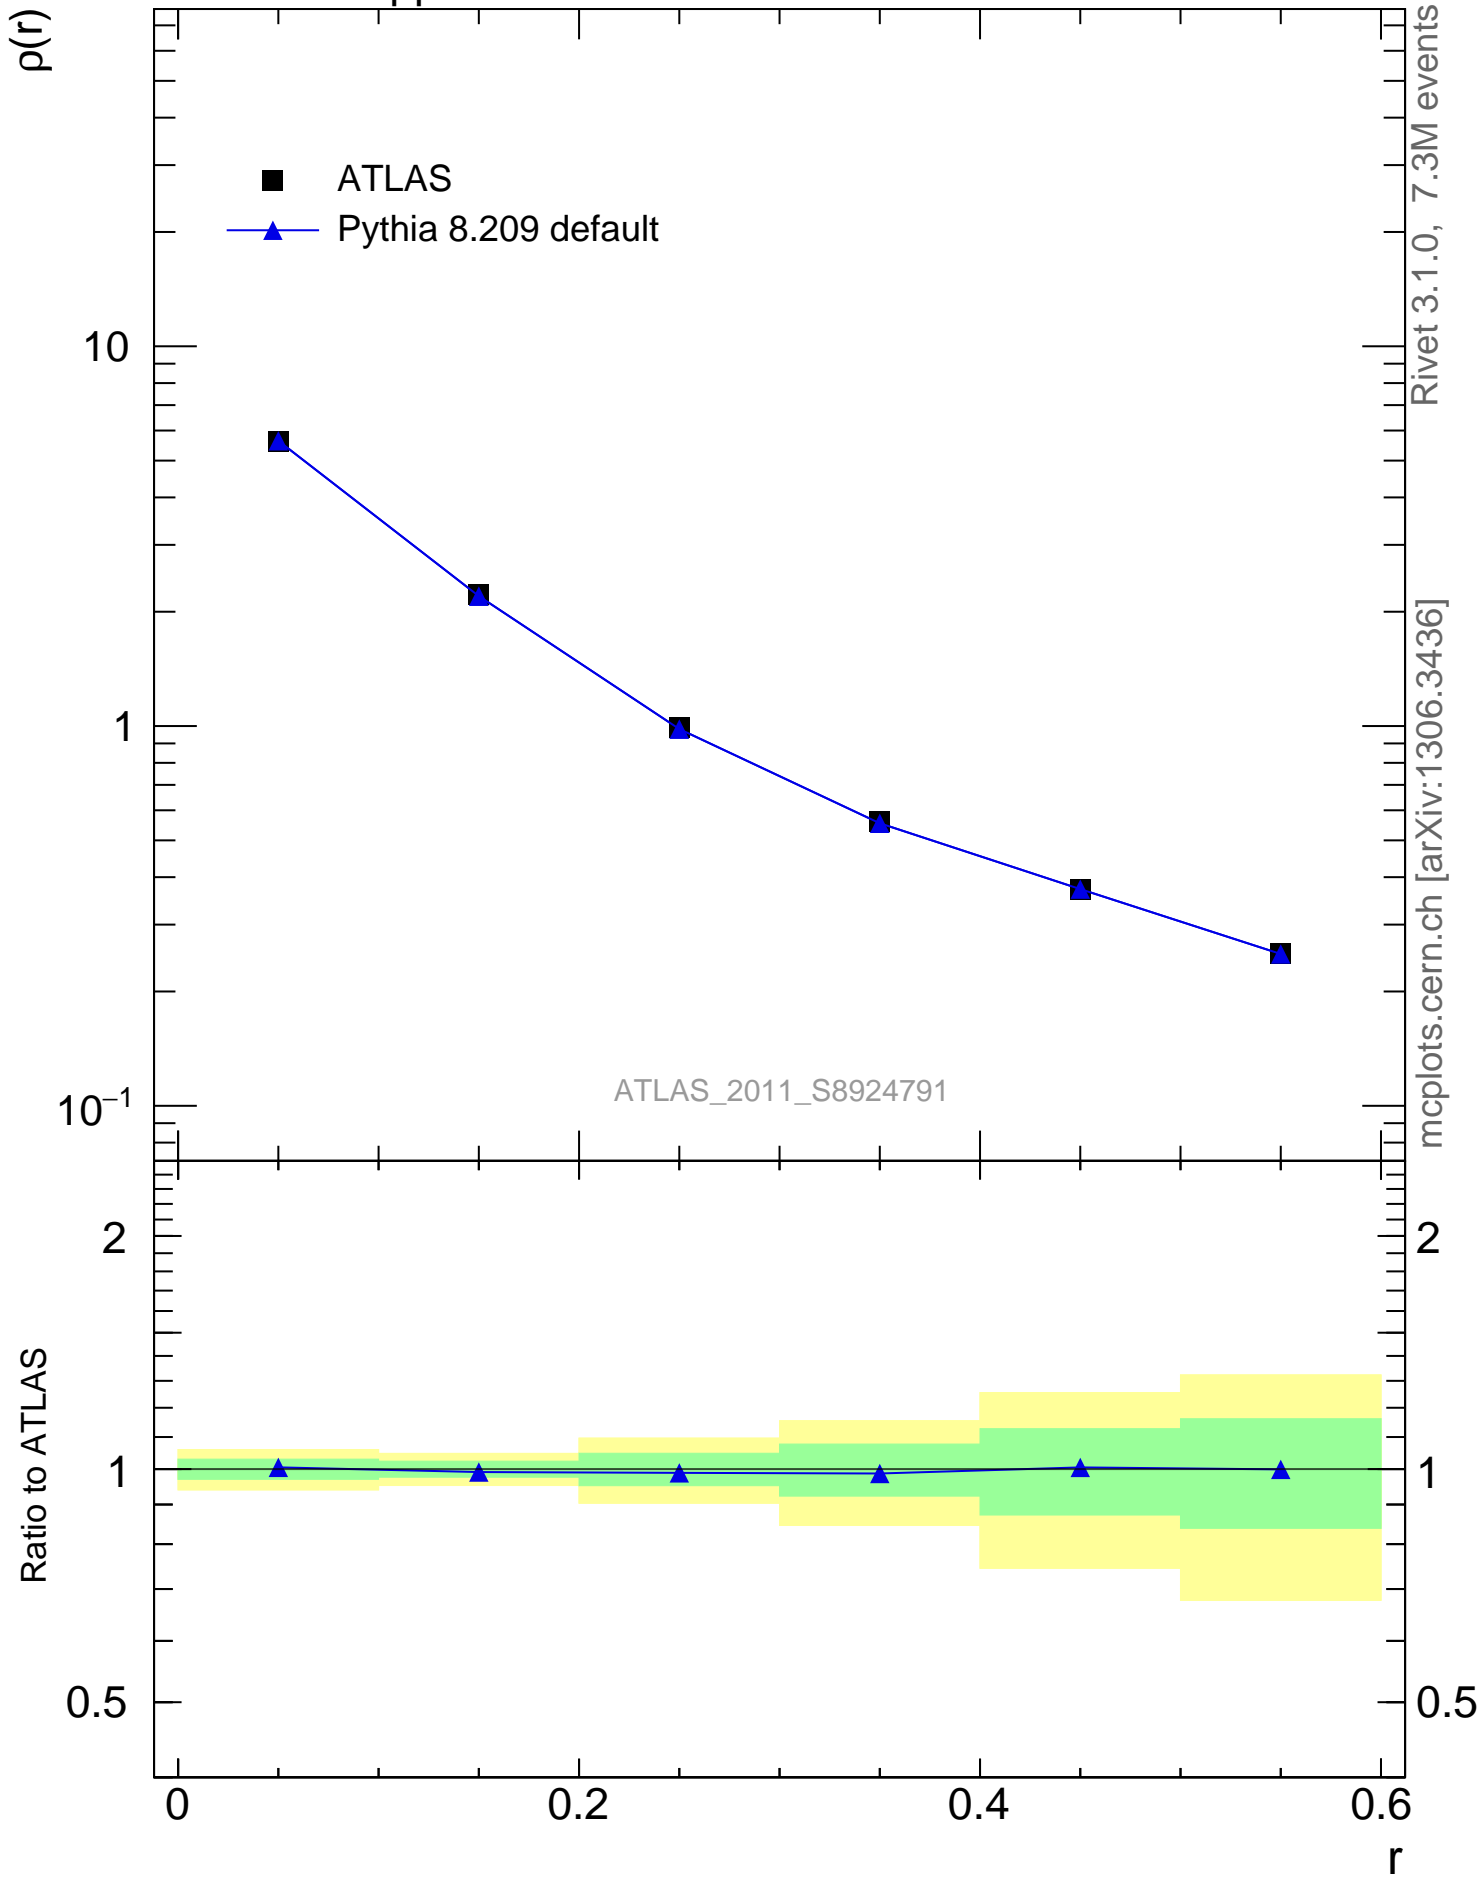

7000 GeV pp

Jets

■ ATLAS  
▲ Pythia 8.209 default

ATLAS\_2011\_S8924791

Rivet 3.1.0, 7.3M events  
mcplots.cern.ch [arXiv:1306.3436]