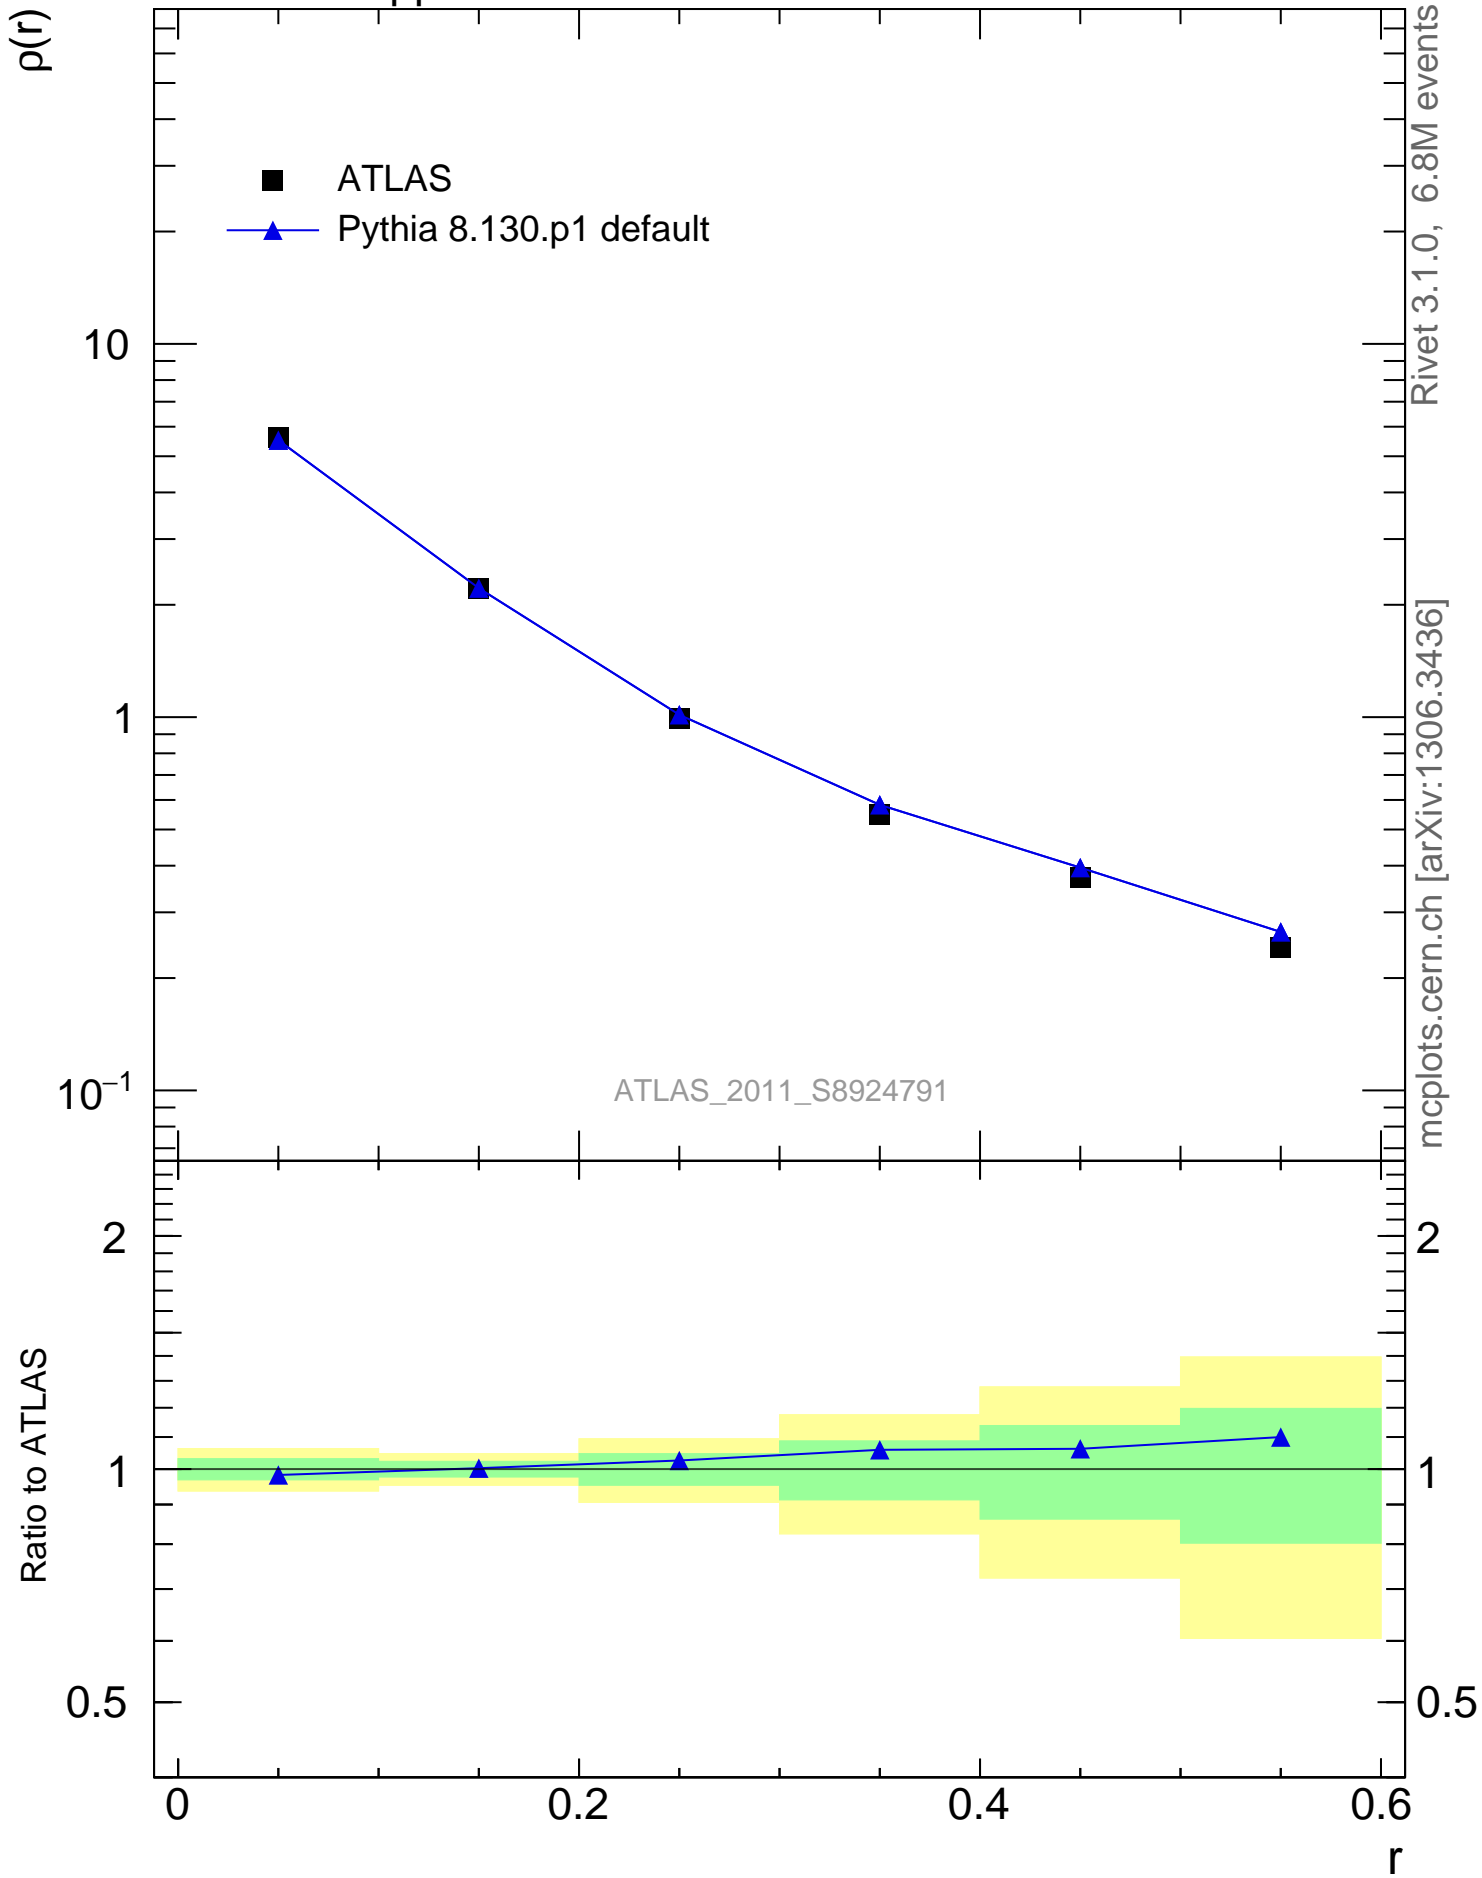

7000 GeV pp

Jets

■ ATLAS
▲ Pythia 8.130.p1 default

ATLAS_2011_S8924791

Rivet 3.1.0, 6.8M events
mcplots.cern.ch [arXiv:1306.3436]