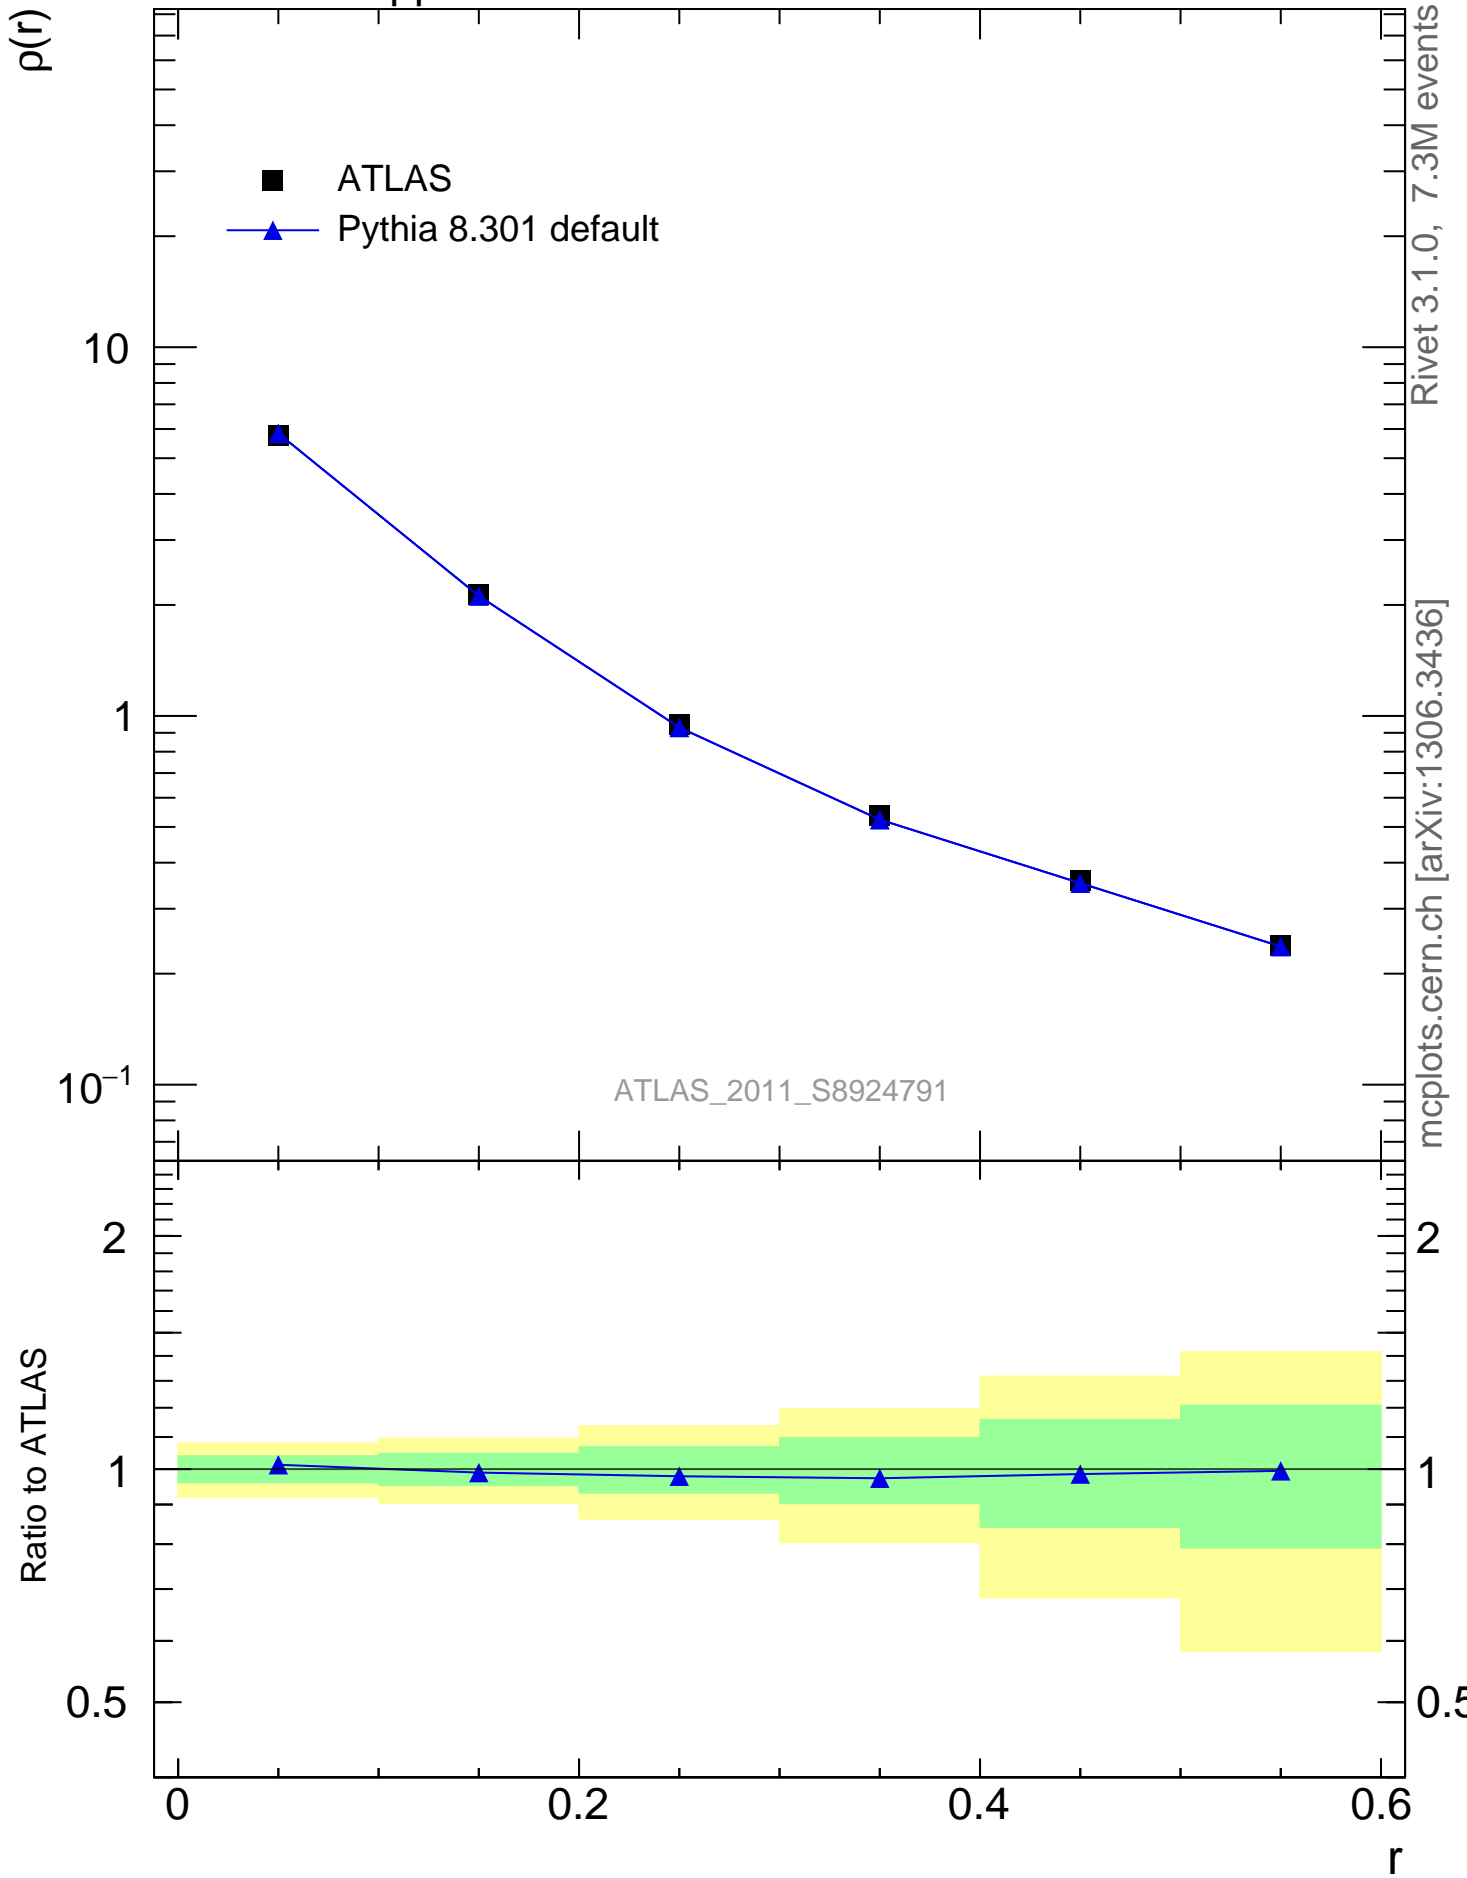

7000 GeV pp

Jets

■ ATLAS  
▲ Pythia 8.301 default

ATLAS\_2011\_S8924791

Rivet 3.1.0, 7.3M events  
mcplots.cern.ch [arXiv:1306.3436]