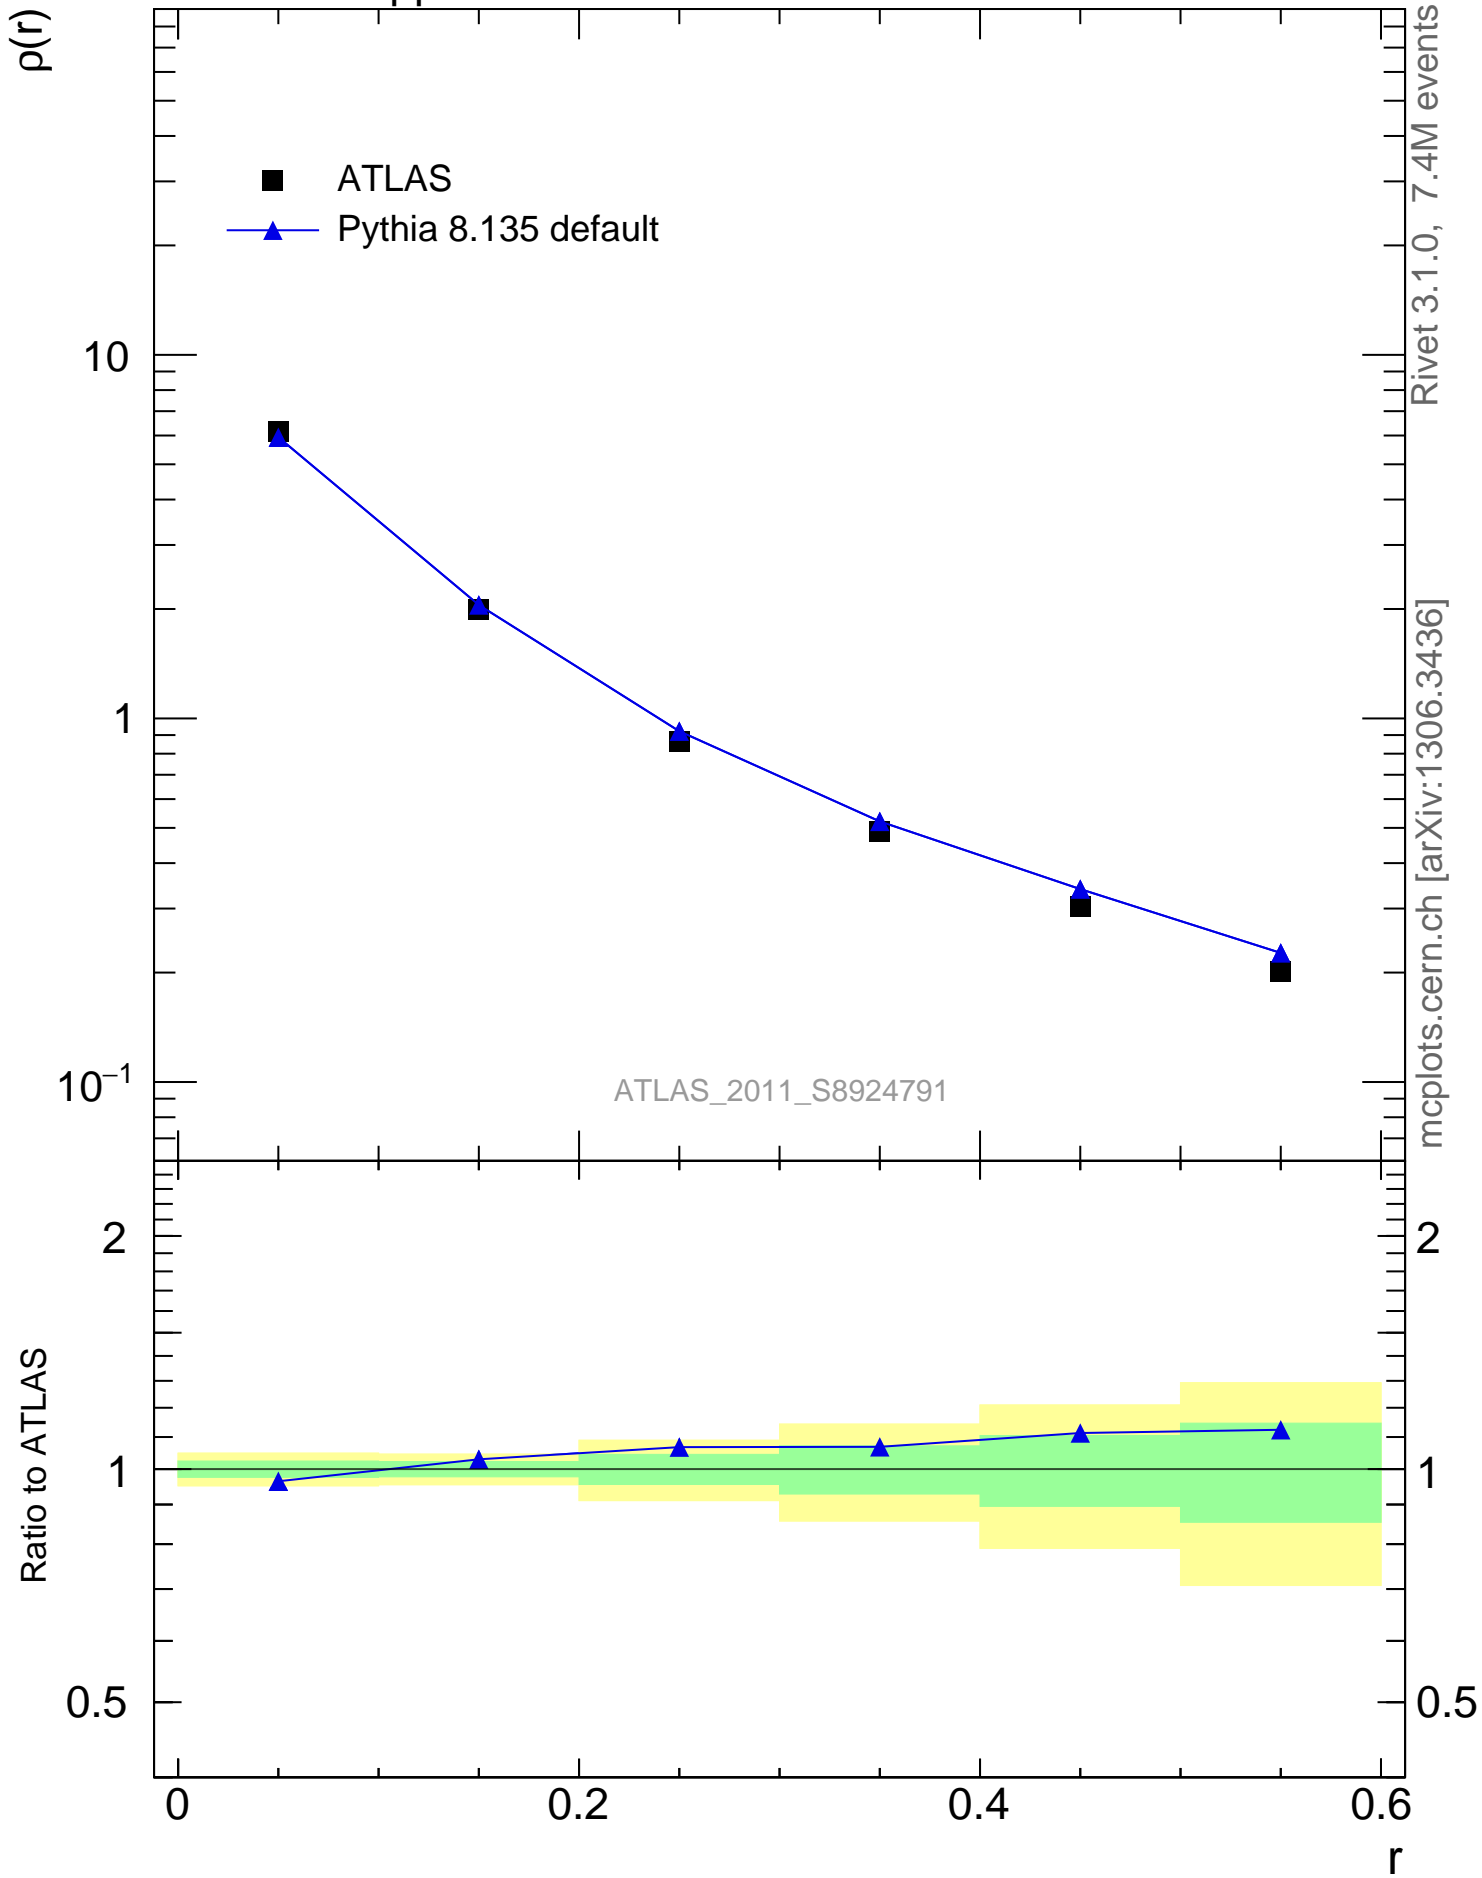

7000 GeV pp

Jets

■ ATLAS
▲ Pythia 8.135 default

ATLAS_2011_S8924791

Rivet 3.1.0, 7.4M events
mcplots.cern.ch [arXiv:1306.3436]