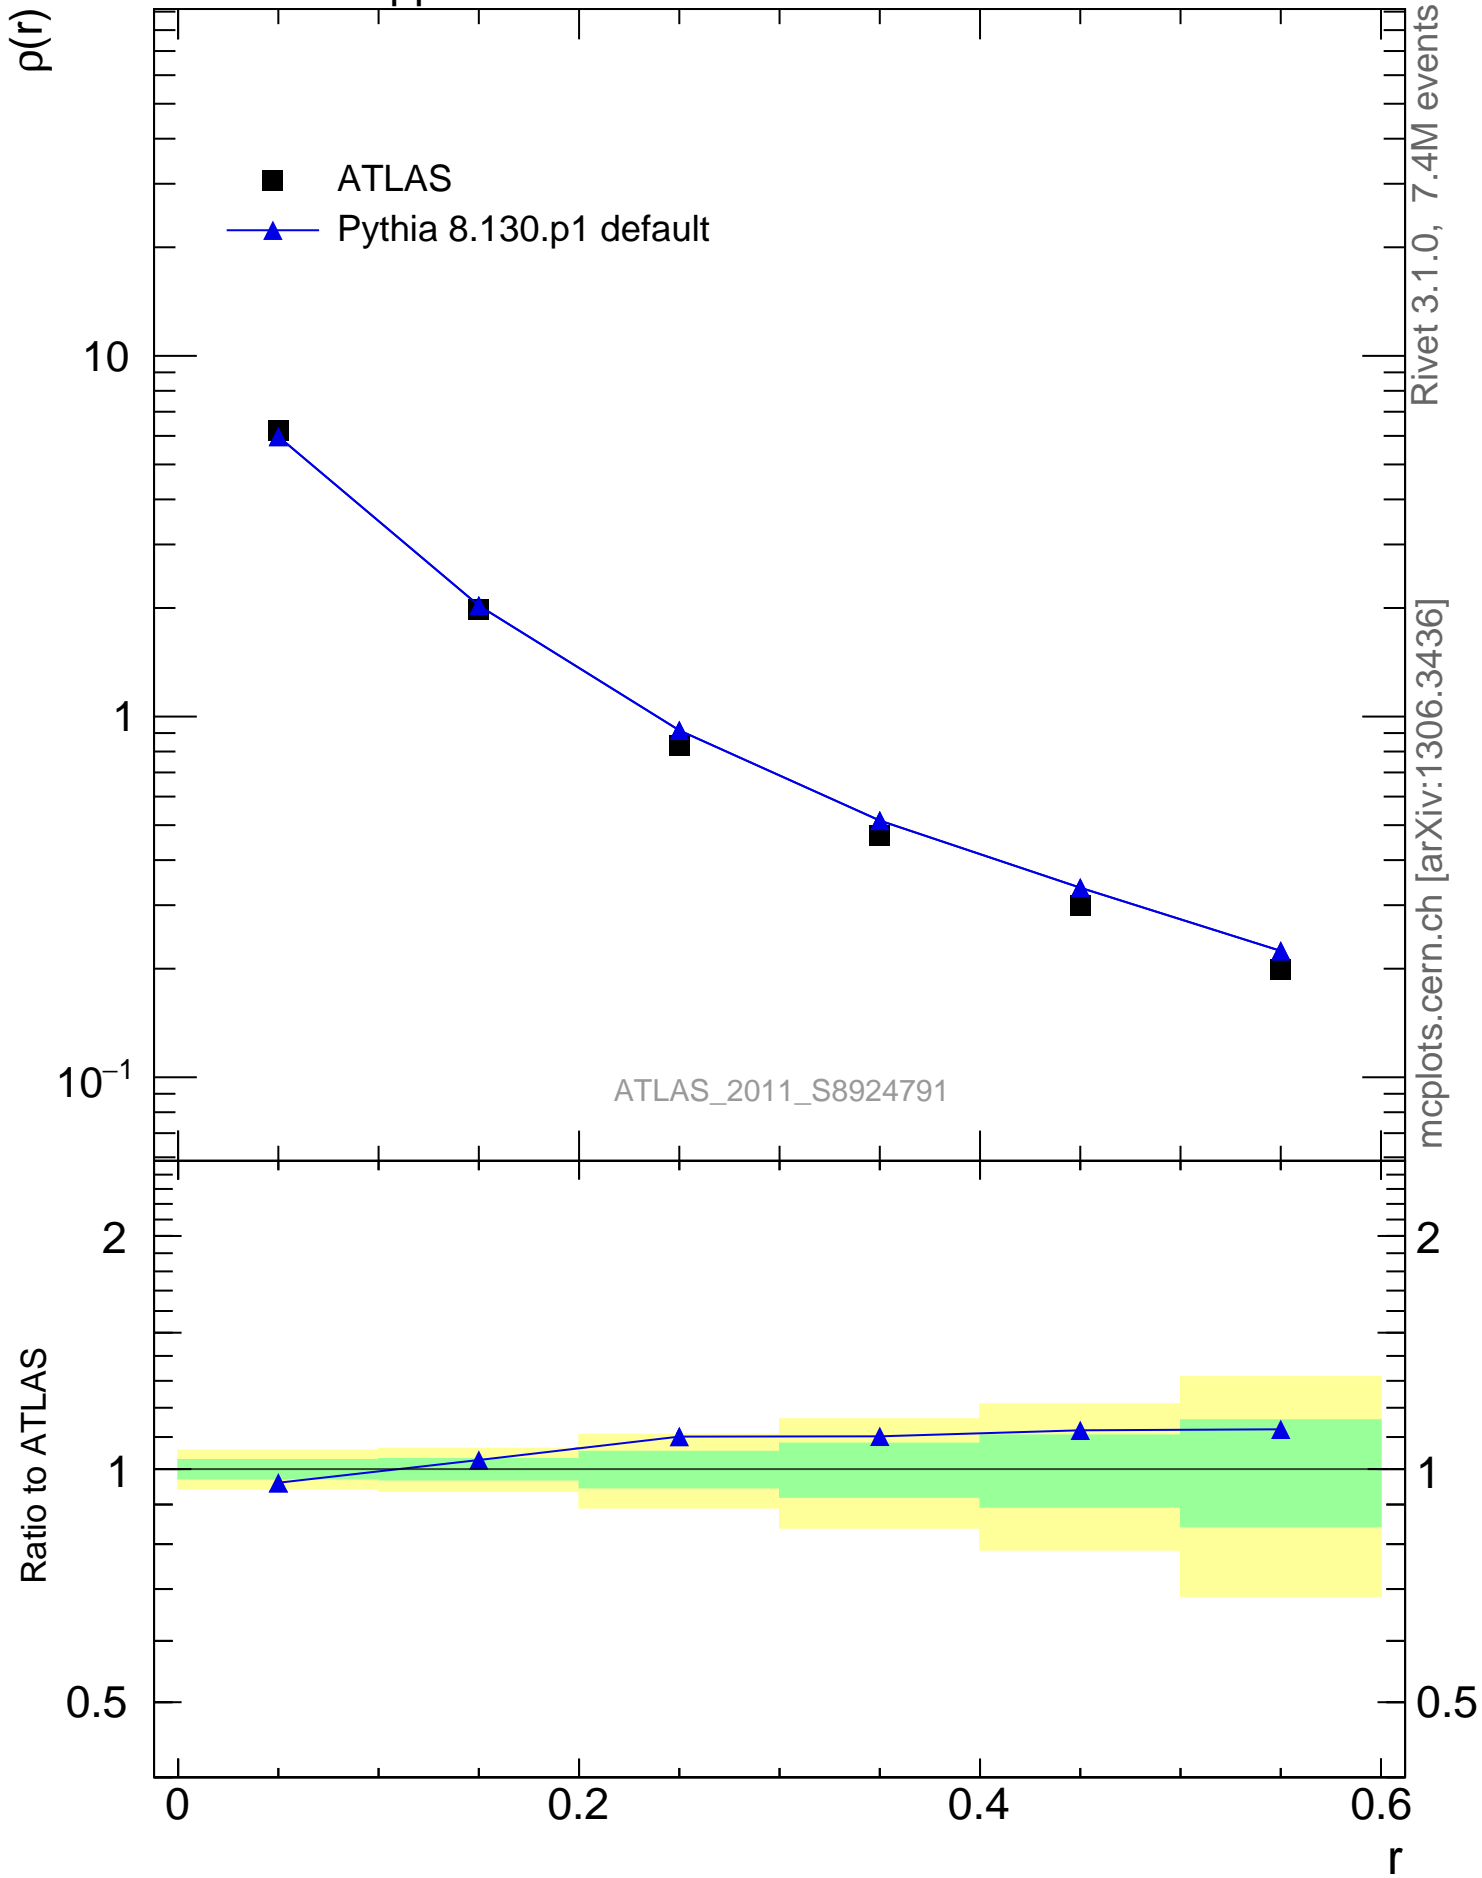

7000 GeV pp

Jets

■ ATLAS  
▲ Pythia 8.130.p1 default

ATLAS\_2011\_S8924791

Rivet 3.1.0, 7.4M events  
mcplots.cern.ch [arXiv:1306.3436]

$\rho(r)$   
Ratio to ATLAS

Jets  
2  
1  
0.5