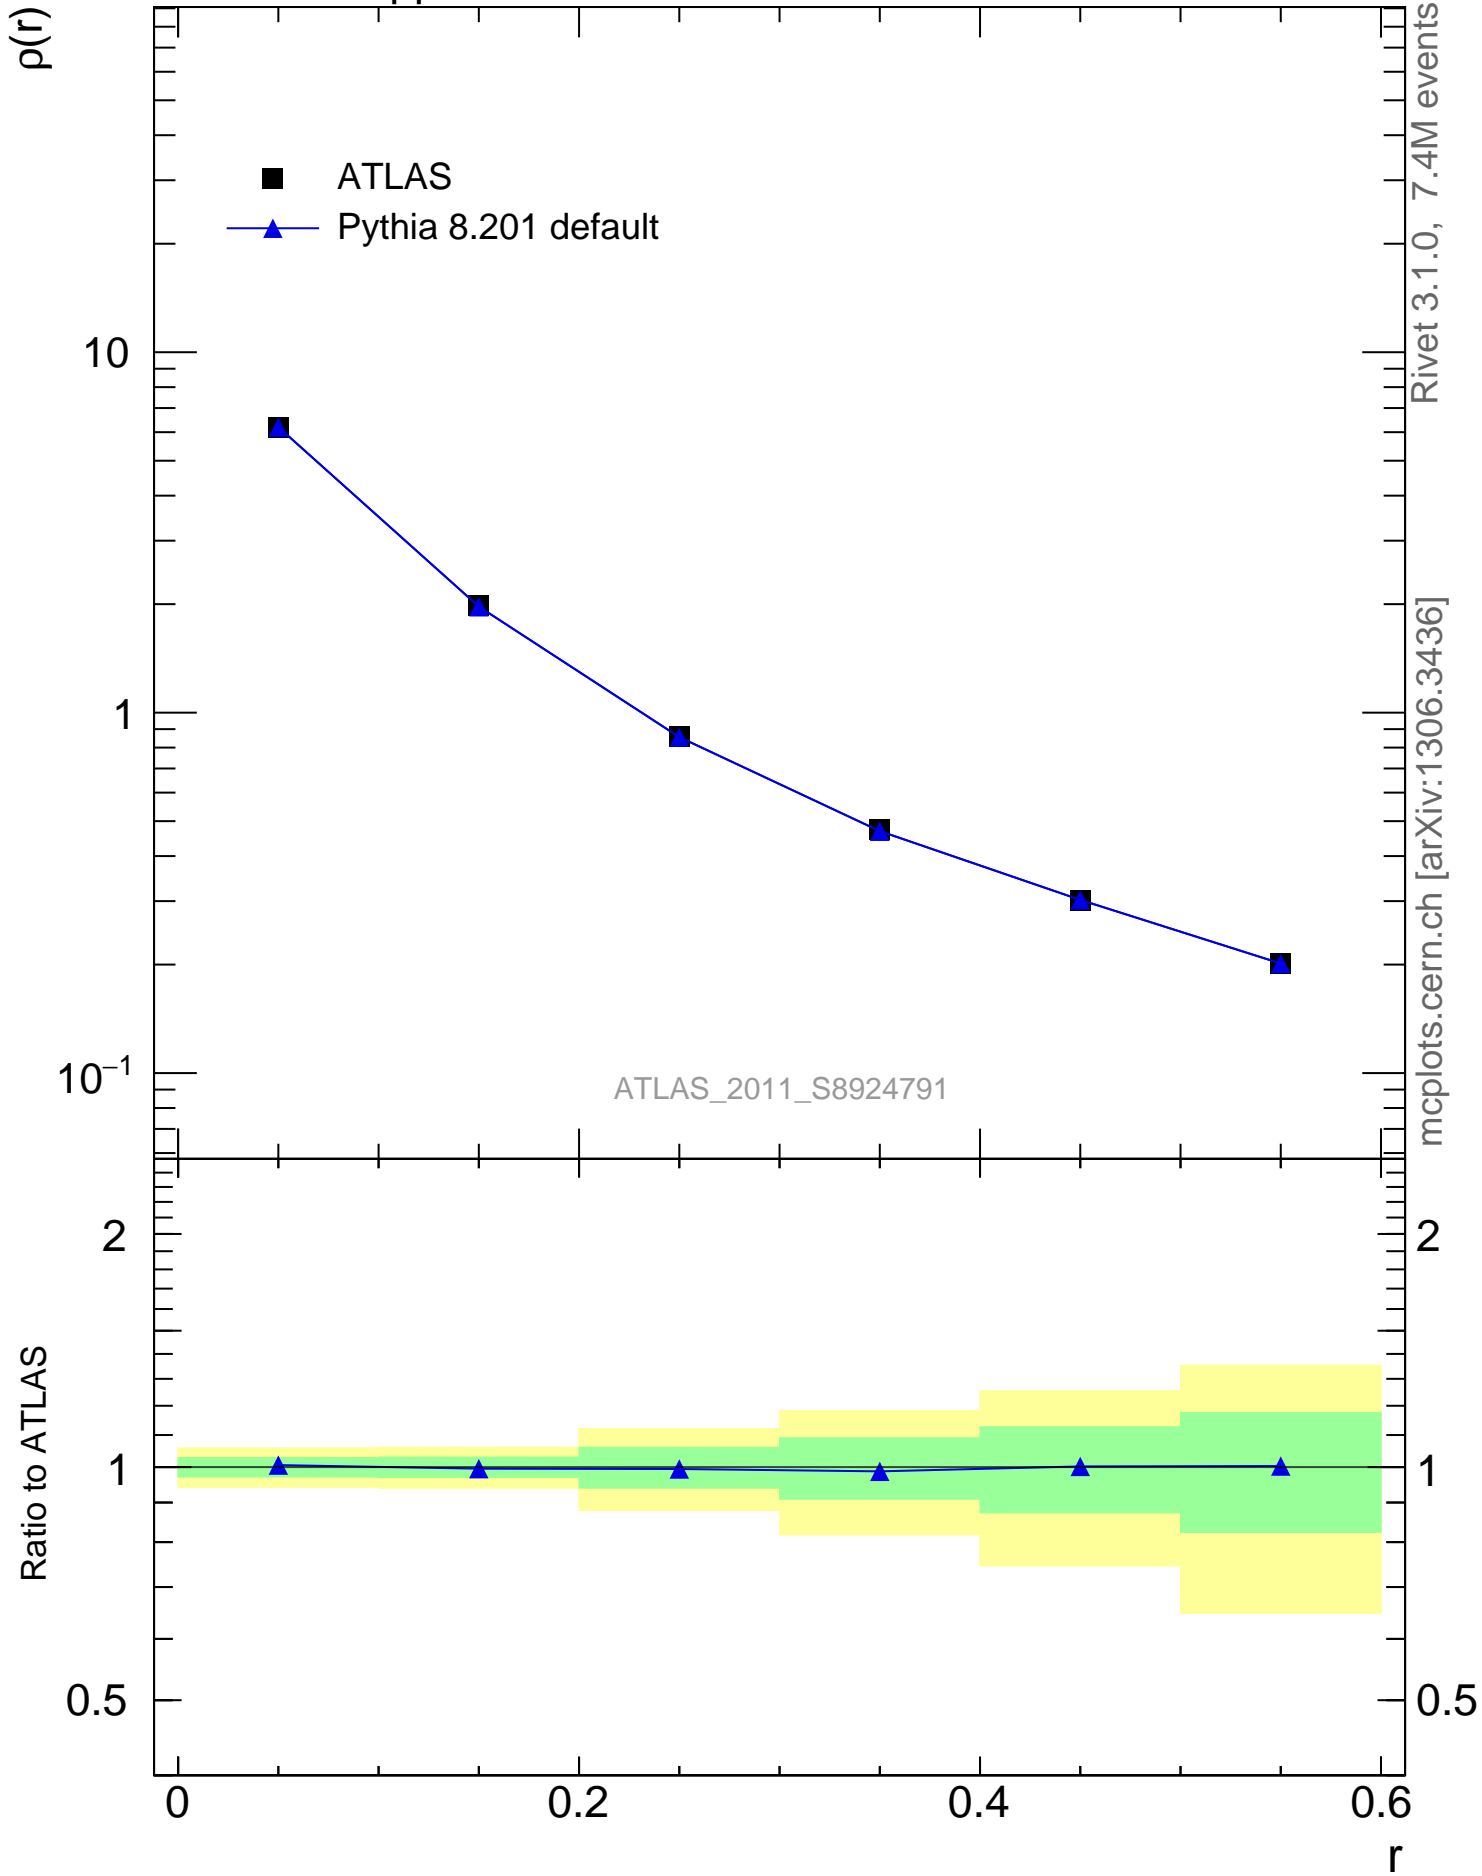

7000 GeV pp

Jets

Rivet 3.1.0, 7.4M events

mcplots.cern.ch [arXiv:1306.3436]

ATLAS_2011_S8924791

2

1

0.5