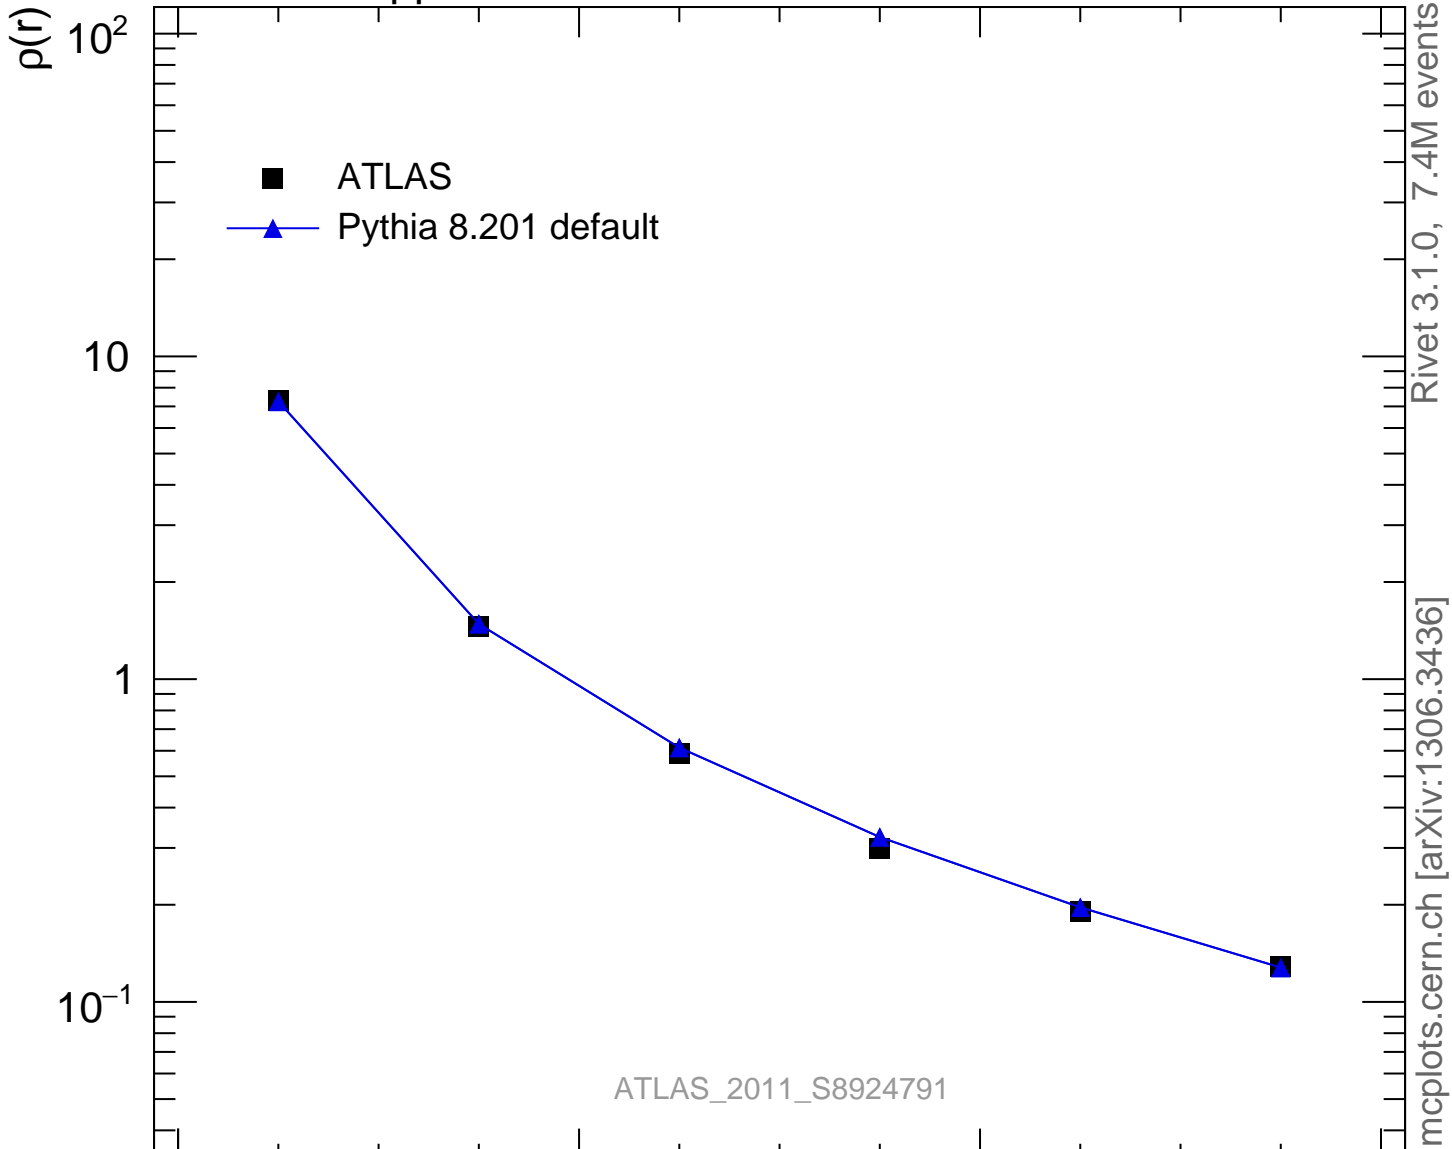

7000 GeV pp

Jets

ATLAS\_2011\_S8924791

Rivet 3.1.0, 7.4M events  
mcplots.cern.ch [arXiv:1306.3436]