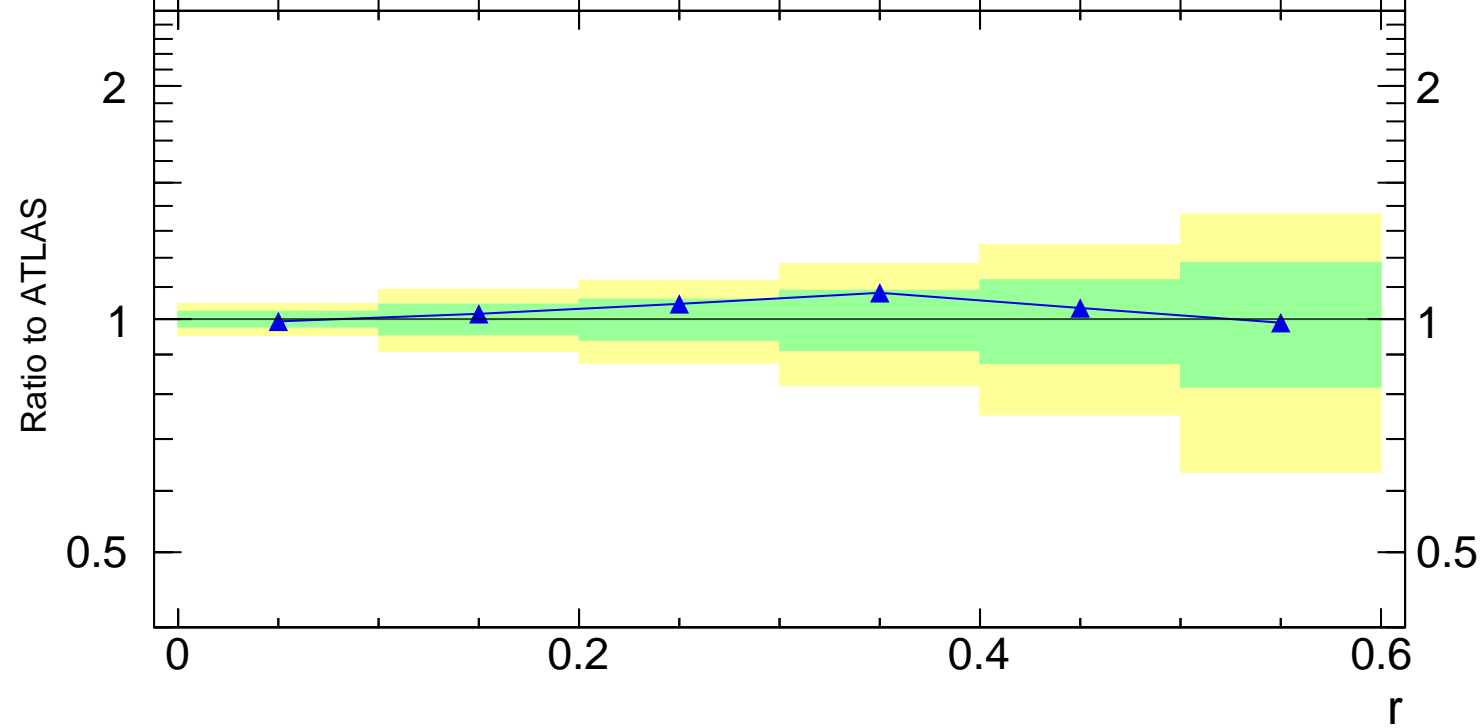

7000 GeV pp

Jets

ATLAS\_2011\_S8924791

Rivet 3.1.0, 7.4M events  
mcplots.cern.ch [arXiv:1306.3436]