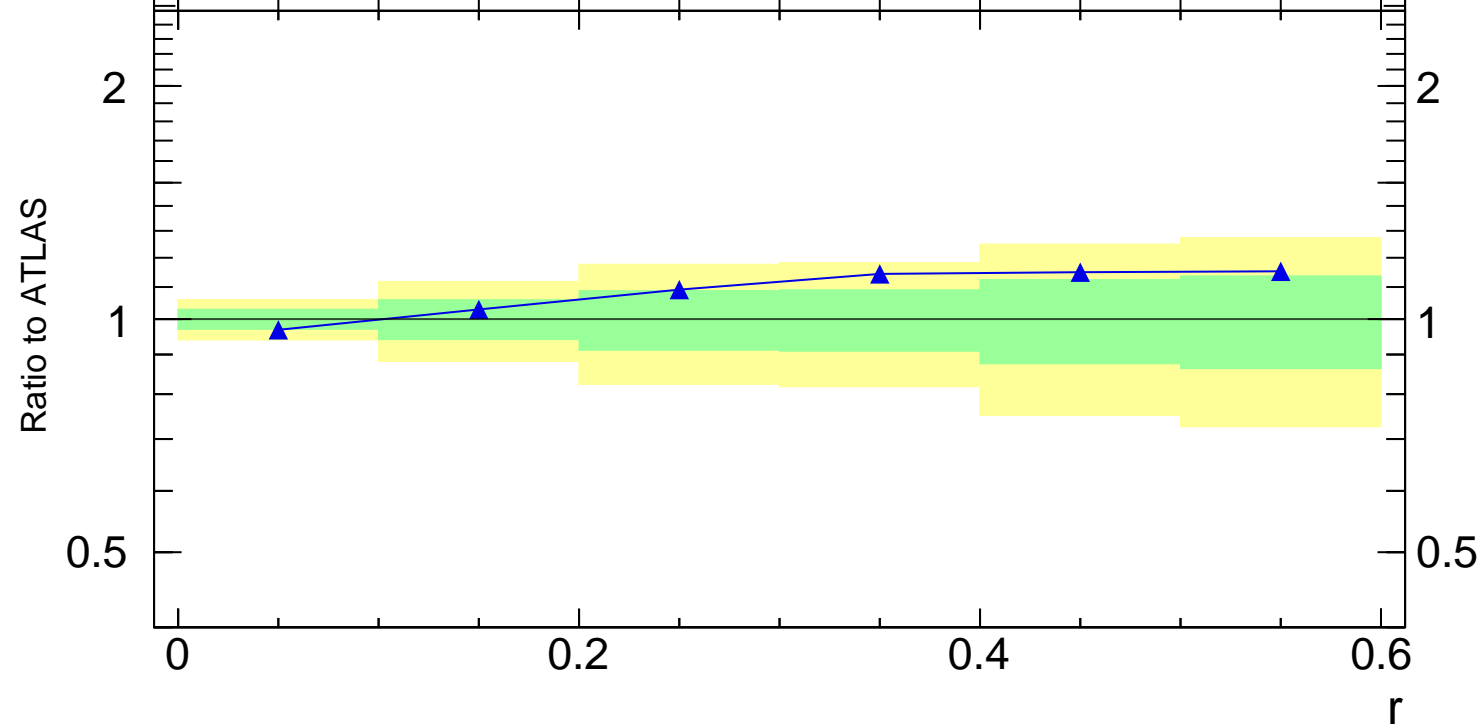

7000 GeV pp

Jets

ATLAS_2011_S8924791

Rivet 3.1.0, 7.8M events
mcplots.cern.ch [arXiv:1306.3436]