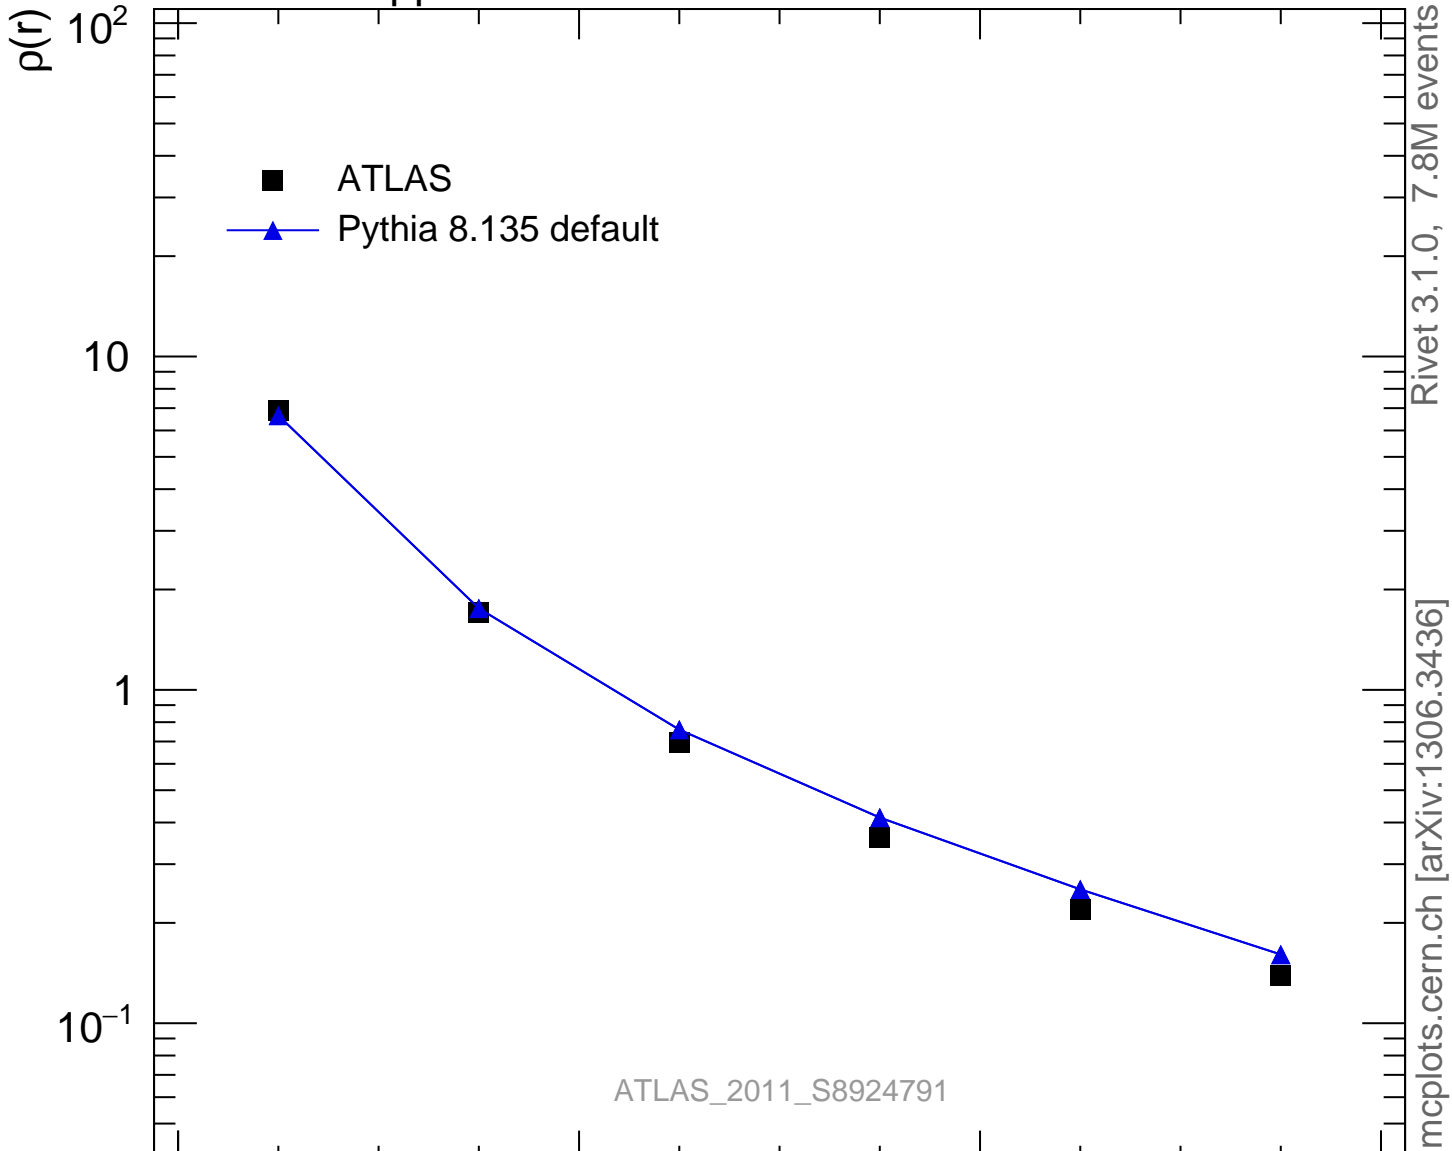

7000 GeV pp

Jets

ATLAS_2011_S8924791

Rivet 3.1.0, 7.8M events
mcplots.cern.ch [arXiv:1306.3436]