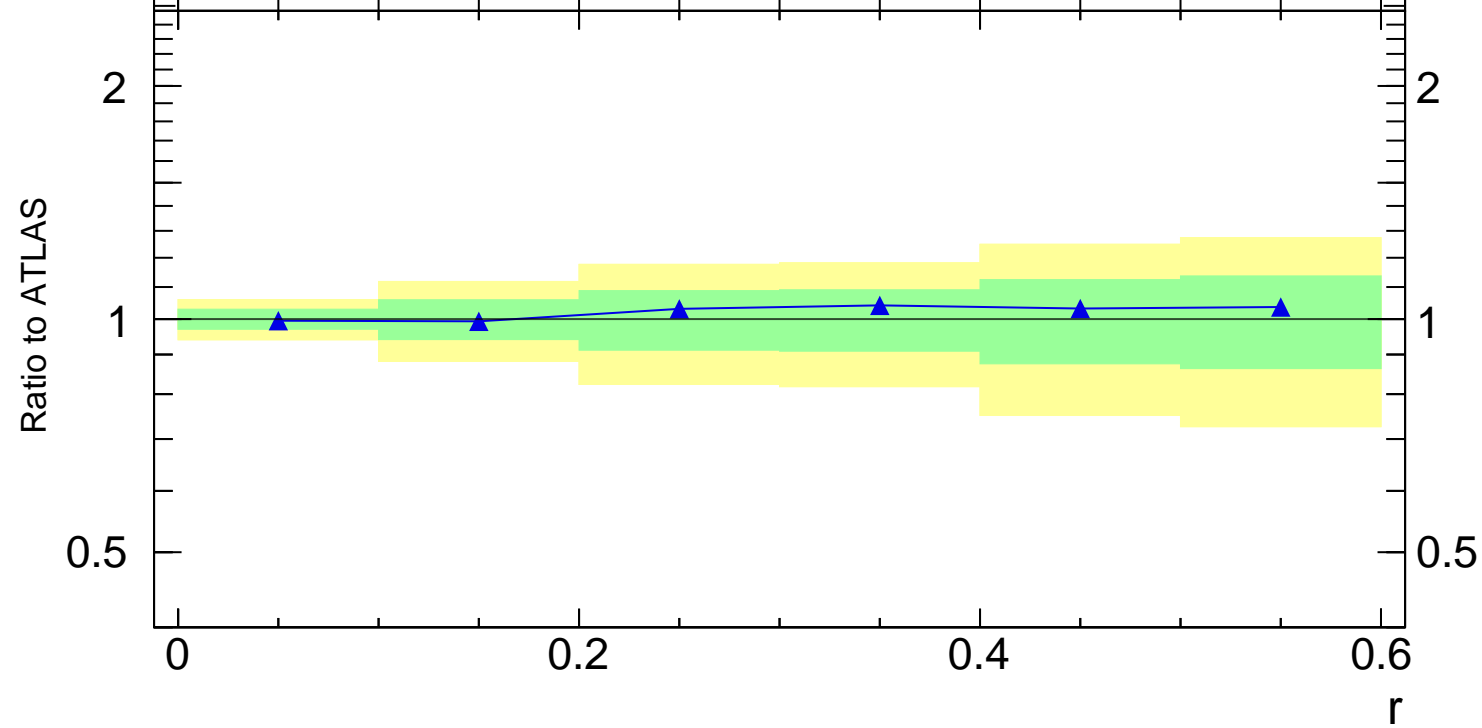

7000 GeV pp

Jets

ATLAS_2011_S8924791

Rivet 3.1.0, 7.5M events
mcplots.cern.ch [arXiv:1306.3436]