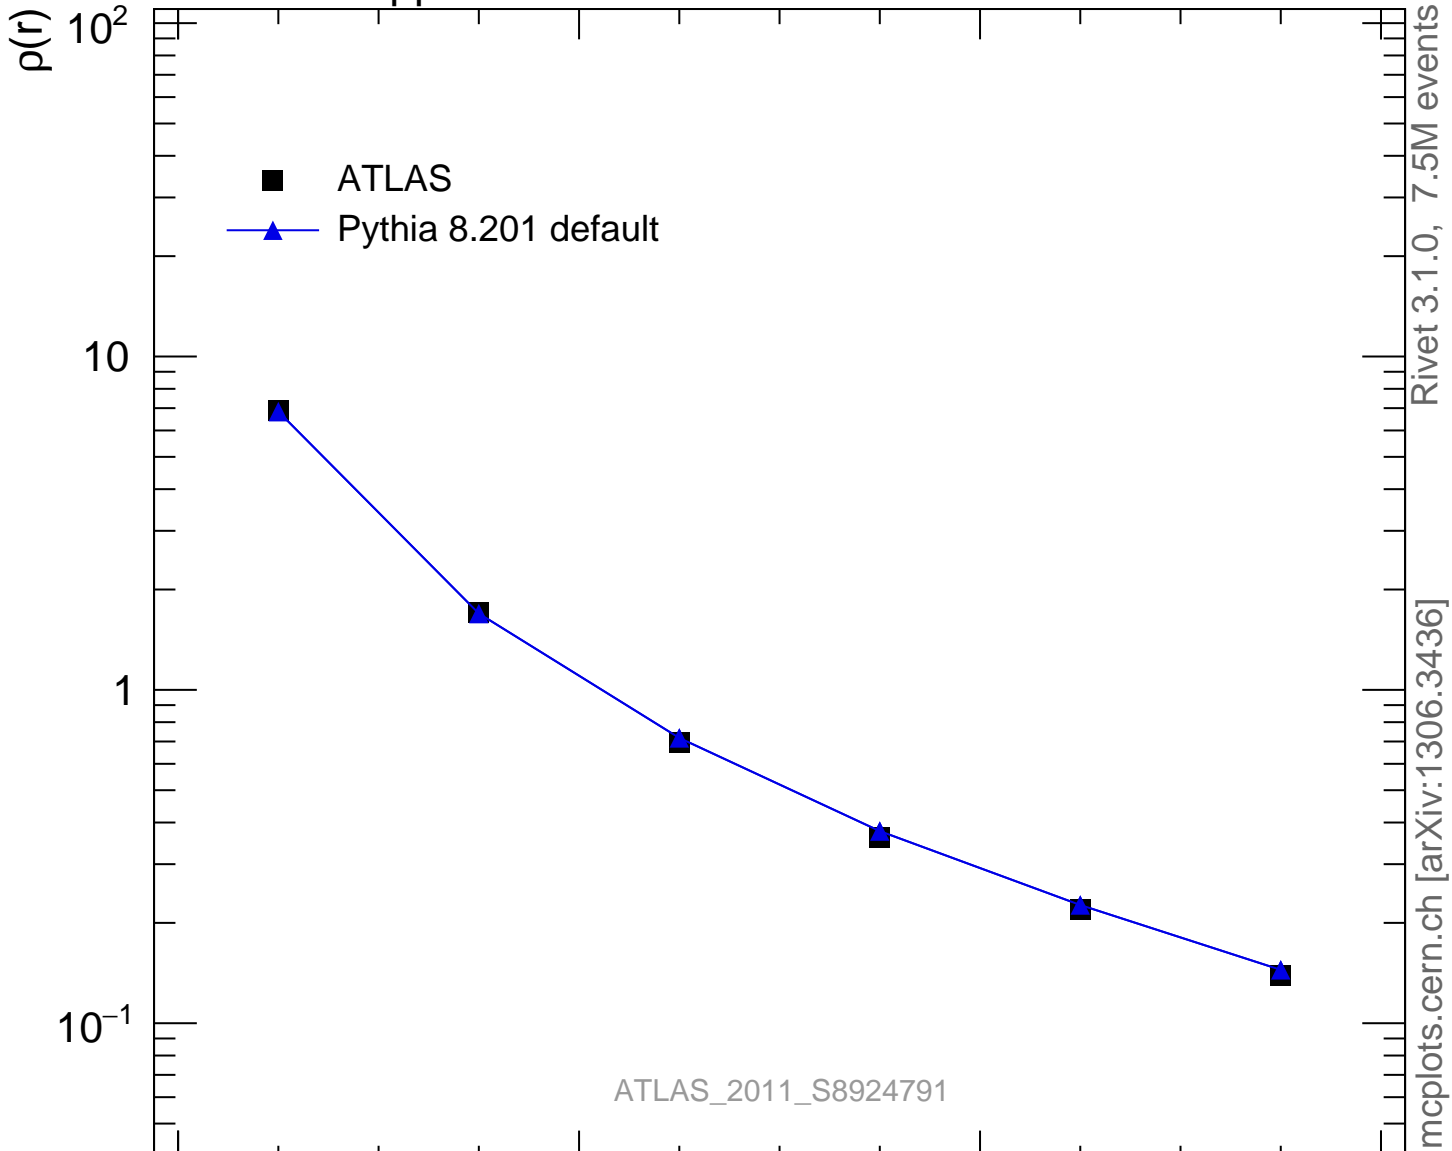

7000 GeV pp

Jets

ATLAS_2011_S8924791

Rivet 3.1.0, 7.5M events
mcplots.cern.ch [arXiv:1306.3436]