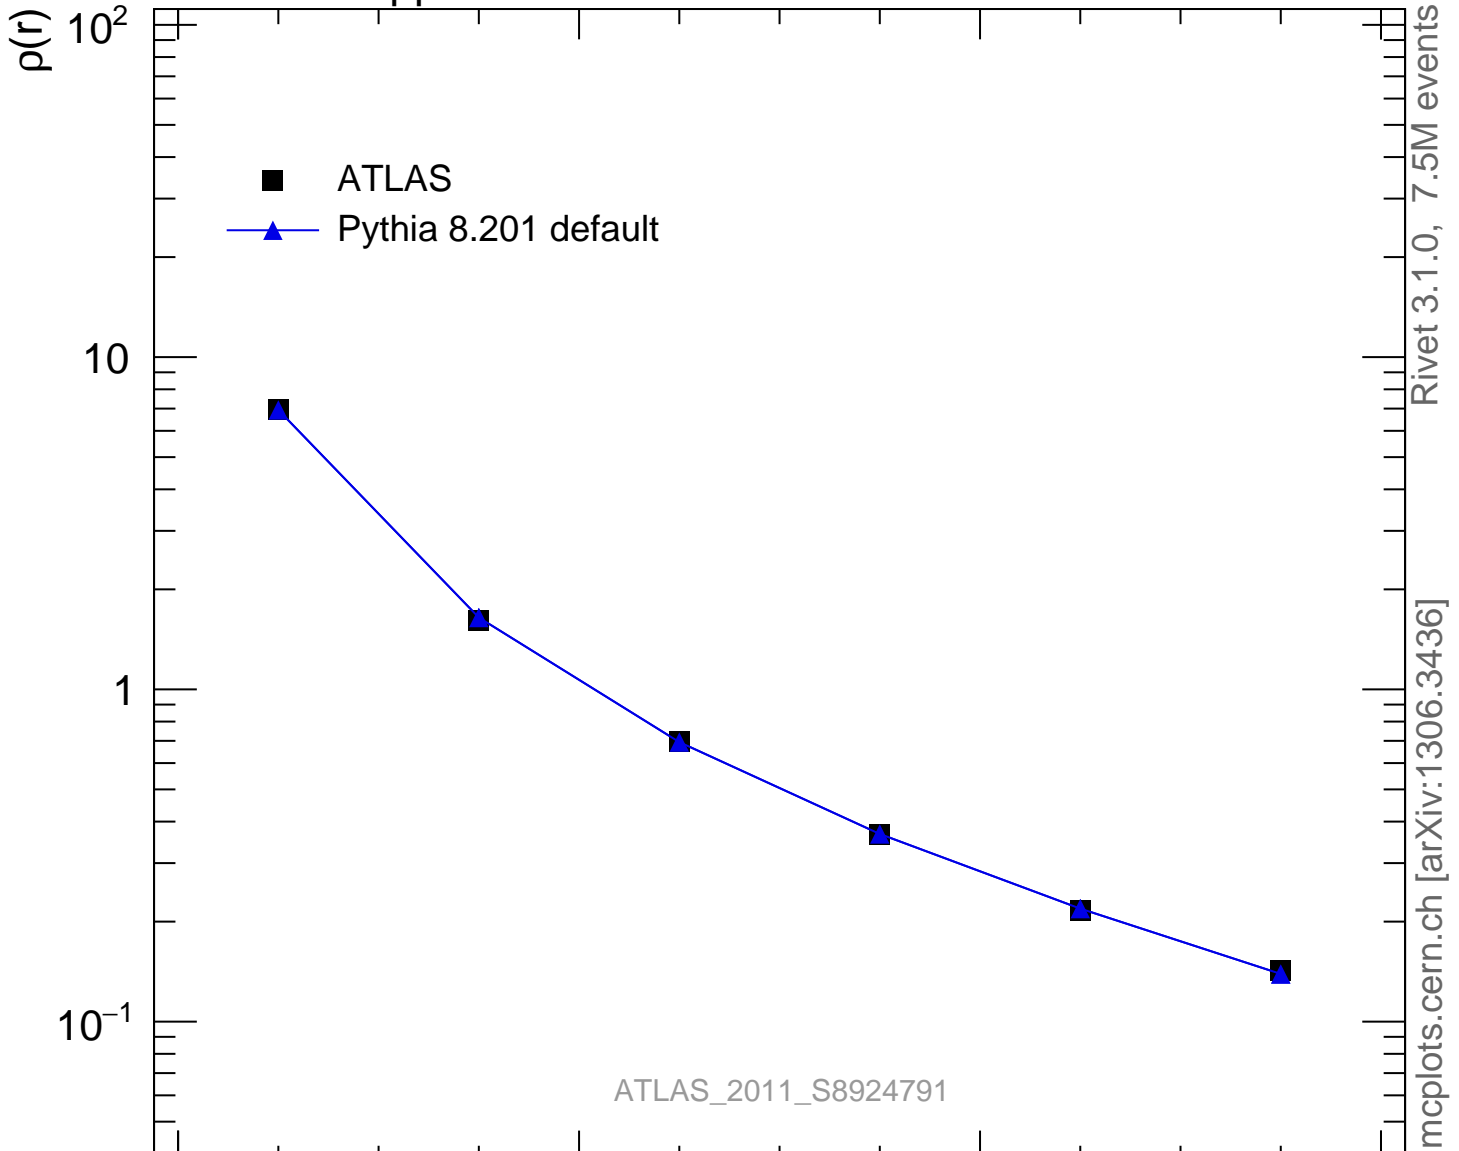

7000 GeV pp

Jets

ATLAS\_2011\_S8924791

Rivet 3.1.0, 7.5M events  
mcplots.cern.ch [arXiv:1306.3436]