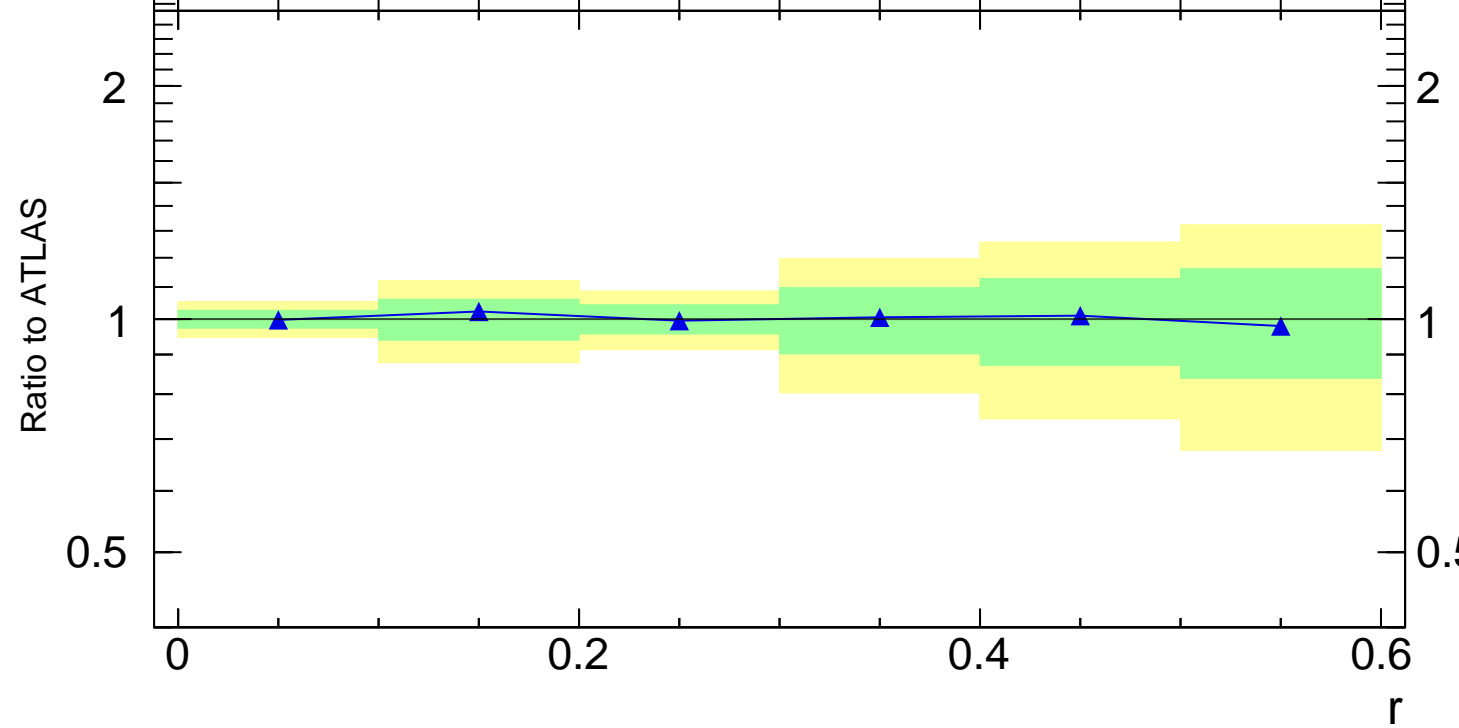

7000 GeV pp

Jets

ATLAS\_2011\_S8924791

Rivet 3.1.0, 7.5M events  
mcplots.cern.ch [arXiv:1306.3436]