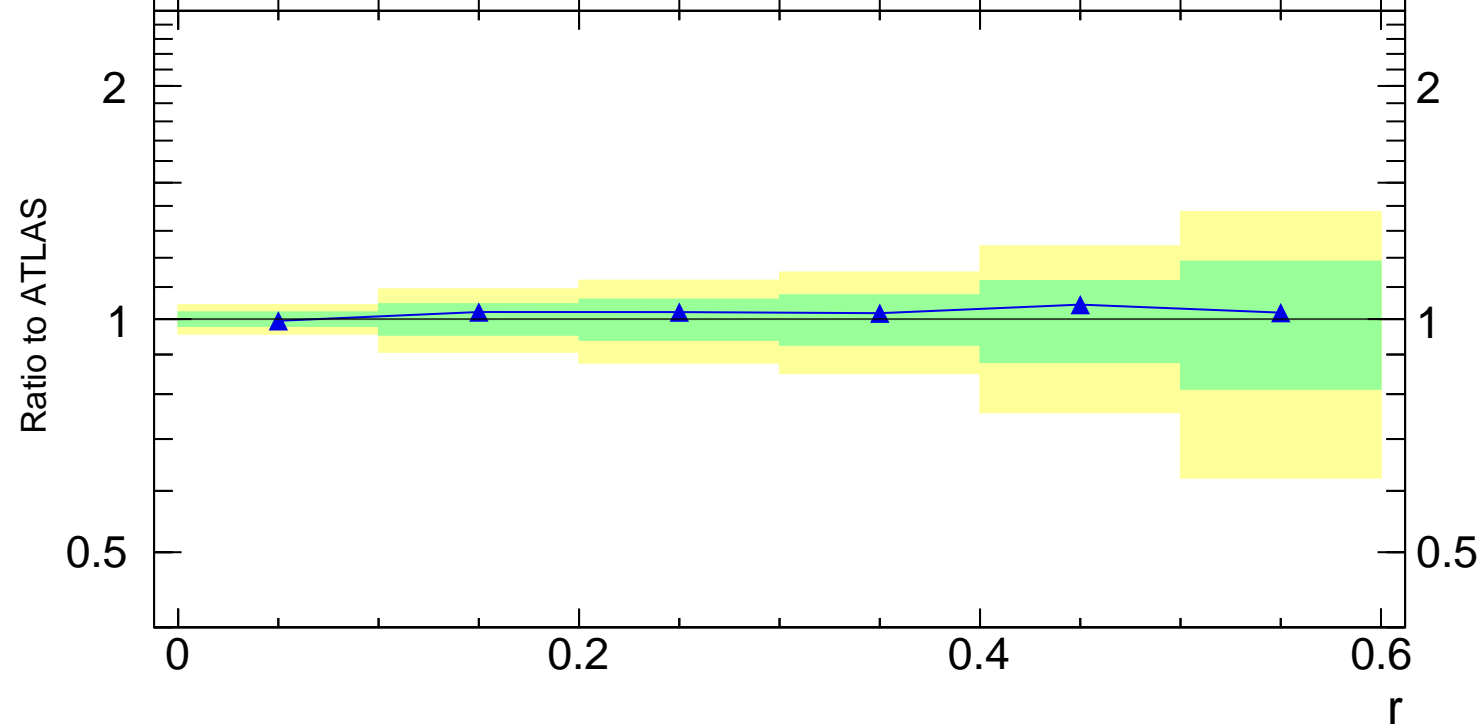

7000 GeV pp

Jets

ATLAS\_2011\_S8924791

Rivet 3.1.0, 7.3M events

mcplots.cern.ch [arXiv:1306.3436]

2

1

0.5