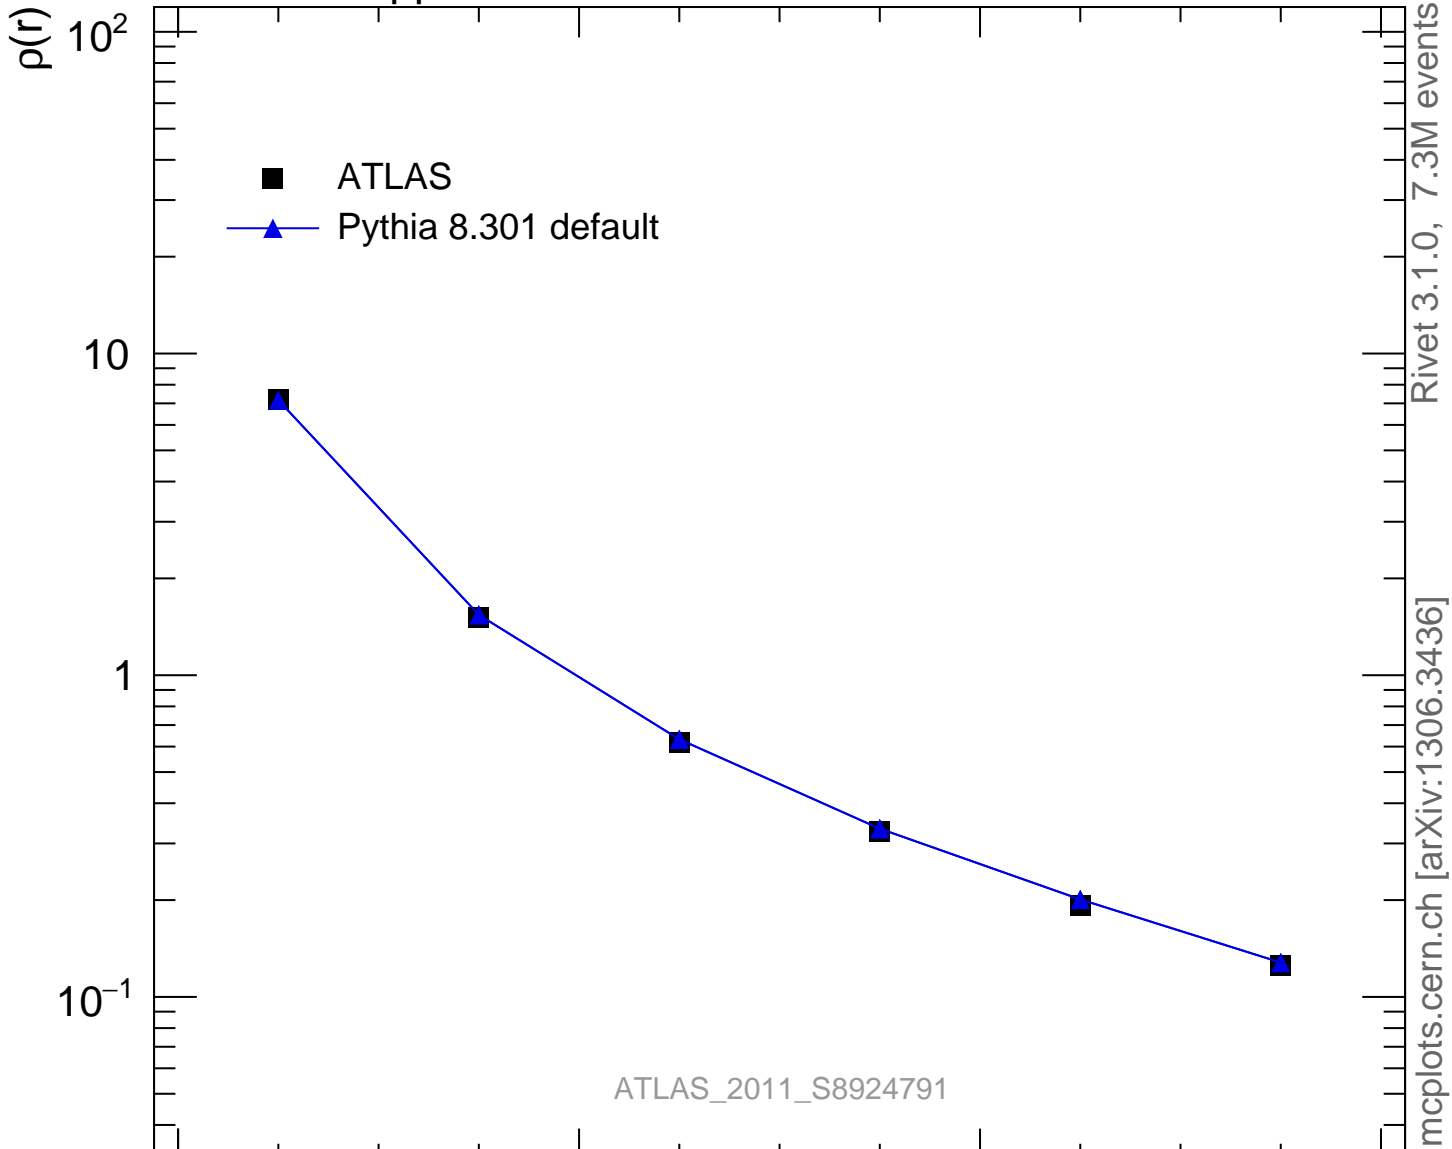

7000 GeV pp

Jets

ATLAS\_2011\_S8924791

Rivet 3.1.0, 7.3M events

mcplots.cern.ch [arXiv:1306.3436]

2

1

0.5