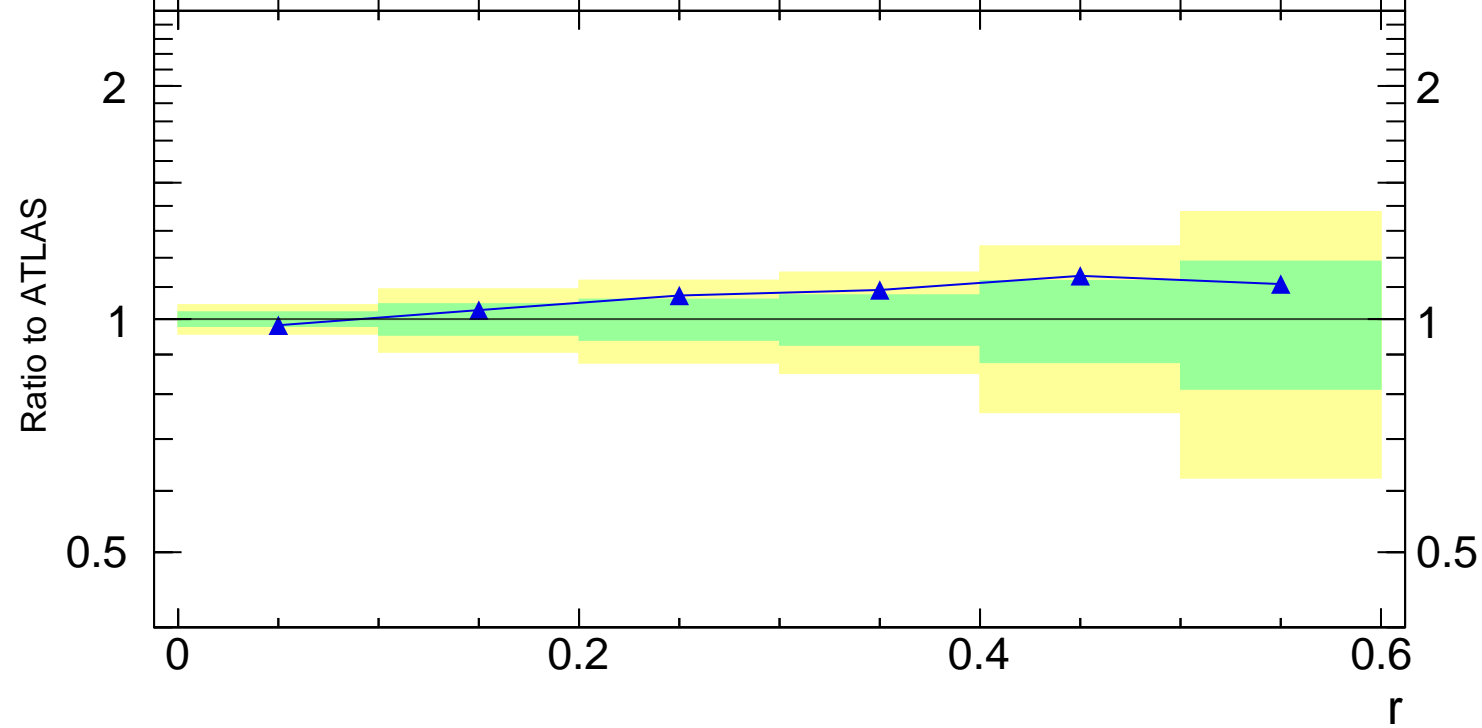

7000 GeV pp

Jets

ATLAS\_2011\_S8924791

Rivet 3.1.0, 7.8M events  
mcplots.cern.ch [arXiv:1306.3436]