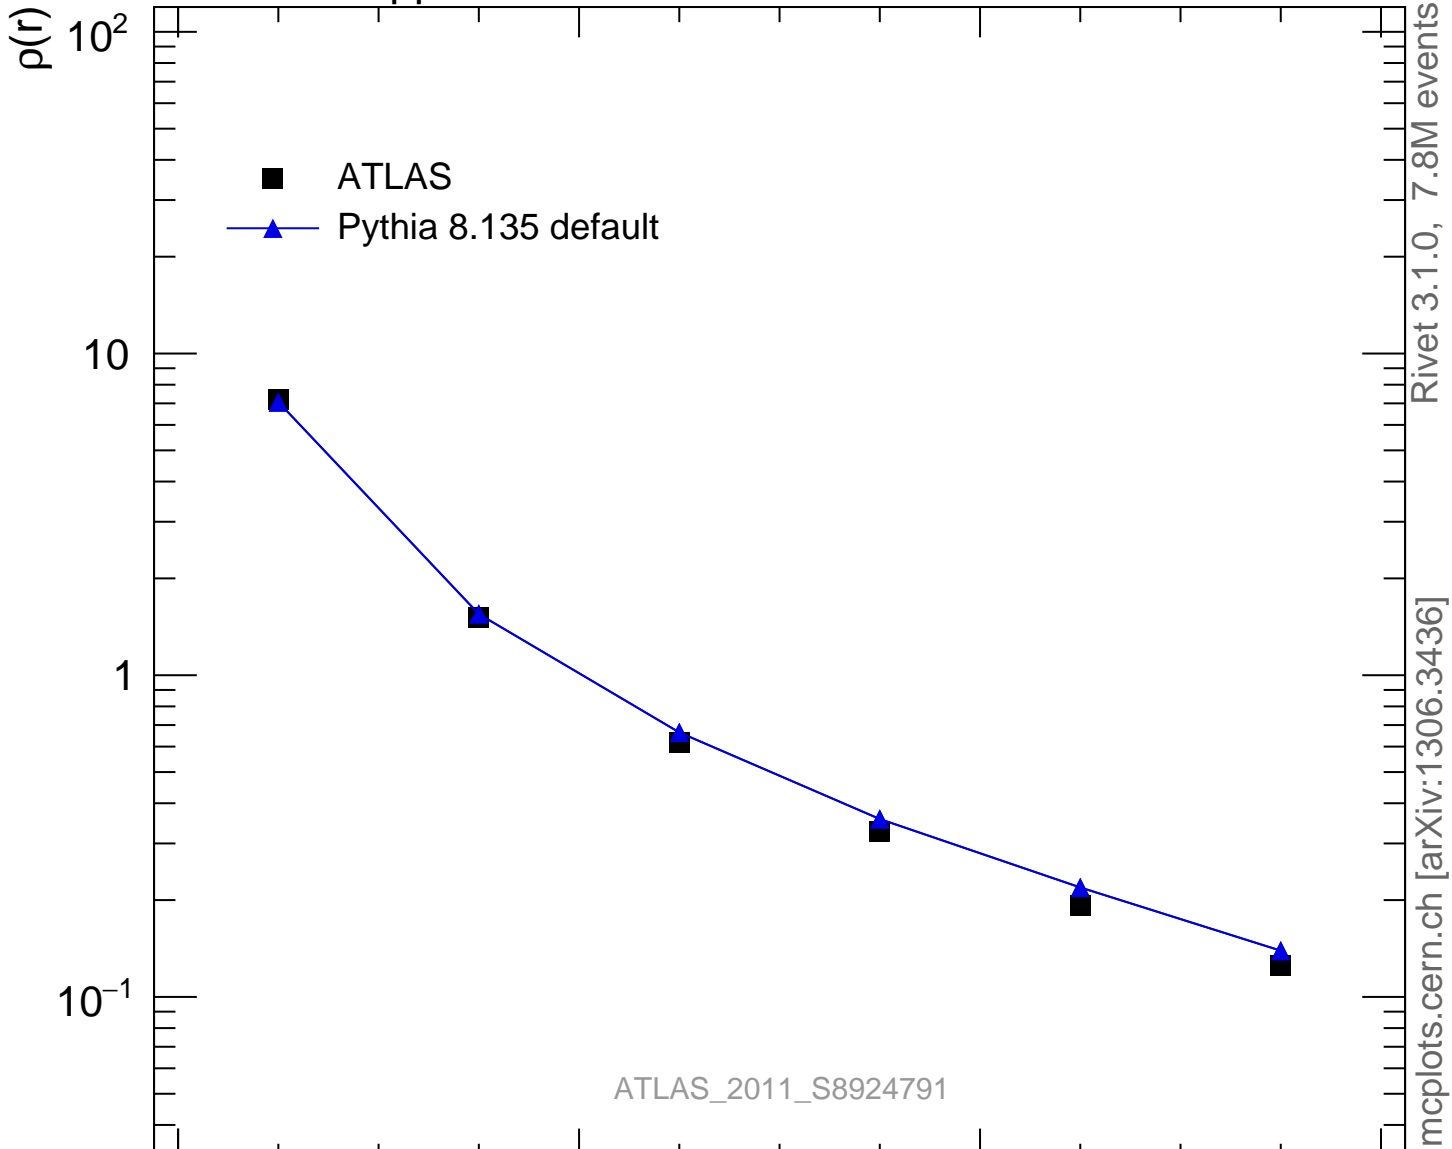

7000 GeV pp

Jets

ATLAS\_2011\_S8924791

Rivet 3.1.0, 7.8M events  
mcplots.cern.ch [arXiv:1306.3436]