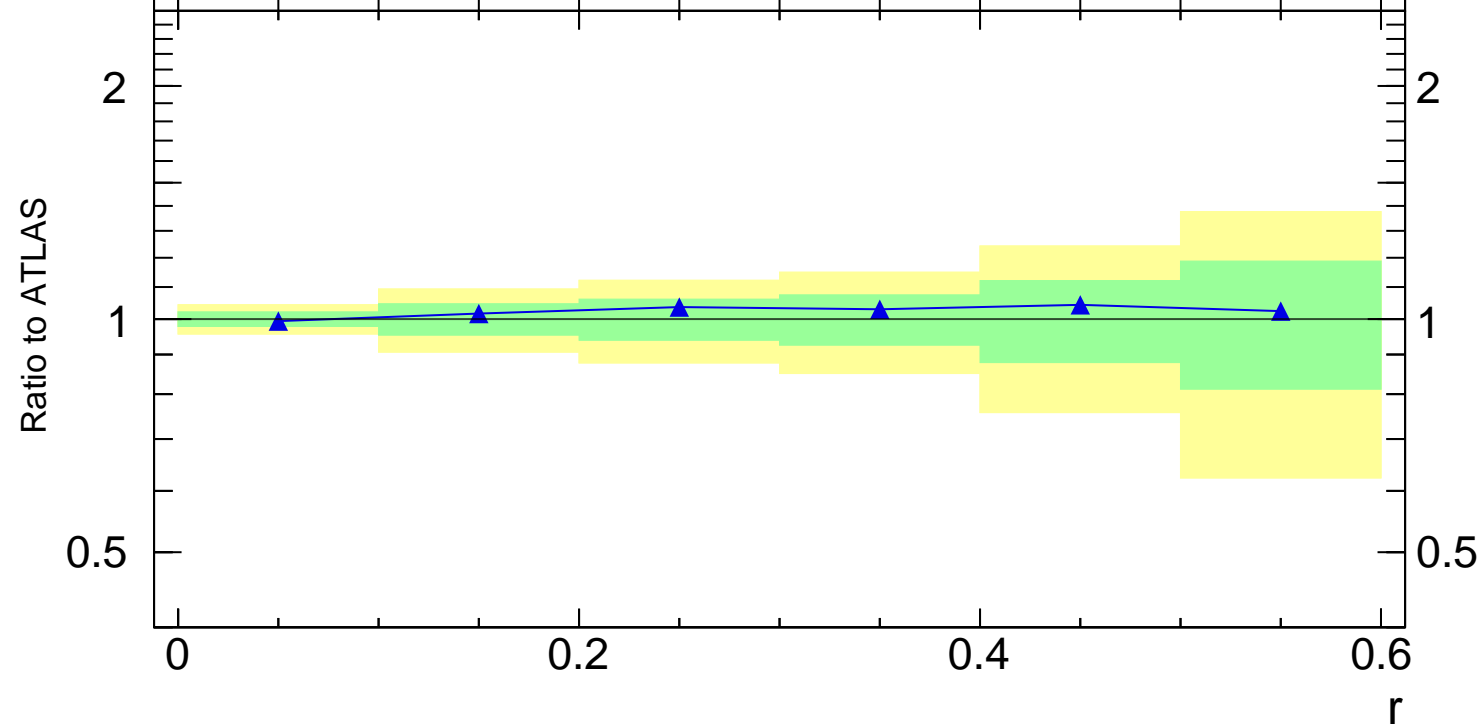

7000 GeV pp

Jets

ATLAS\_2011\_S8924791

Rivet 3.1.0, 7.5M events  
mcplots.cern.ch [arXiv:1306.3436]