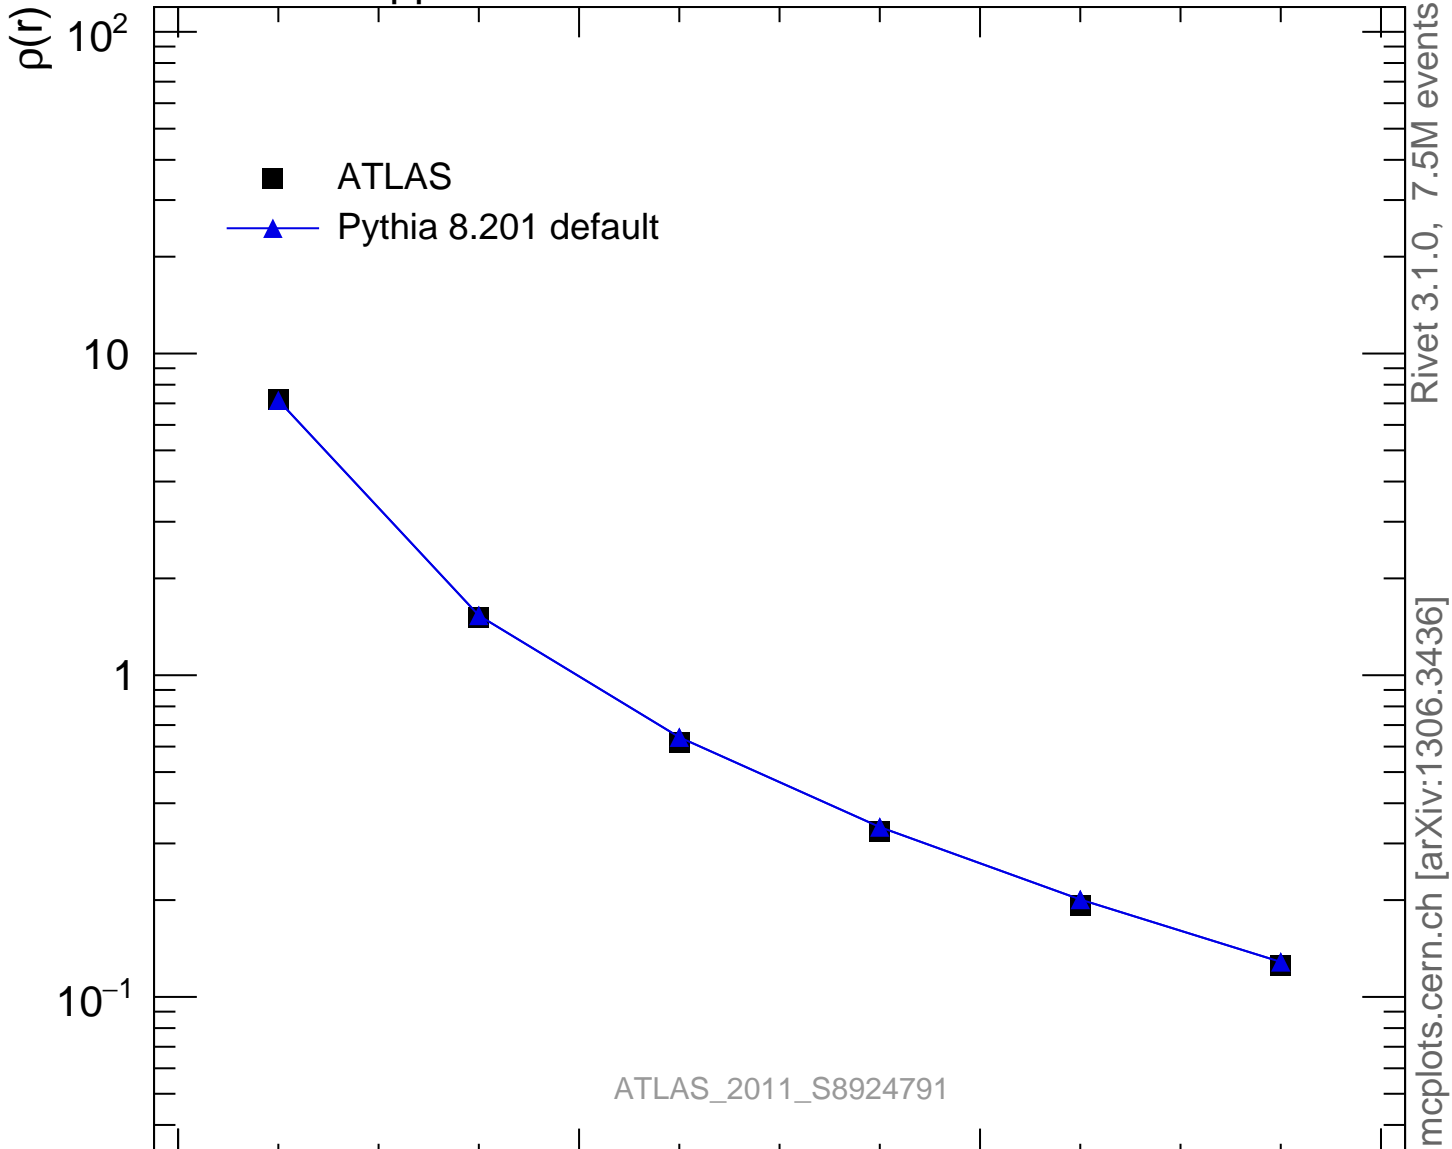

7000 GeV pp

Jets

ATLAS\_2011\_S8924791

Rivet 3.1.0, 7.5M events  
mcplots.cern.ch [arXiv:1306.3436]