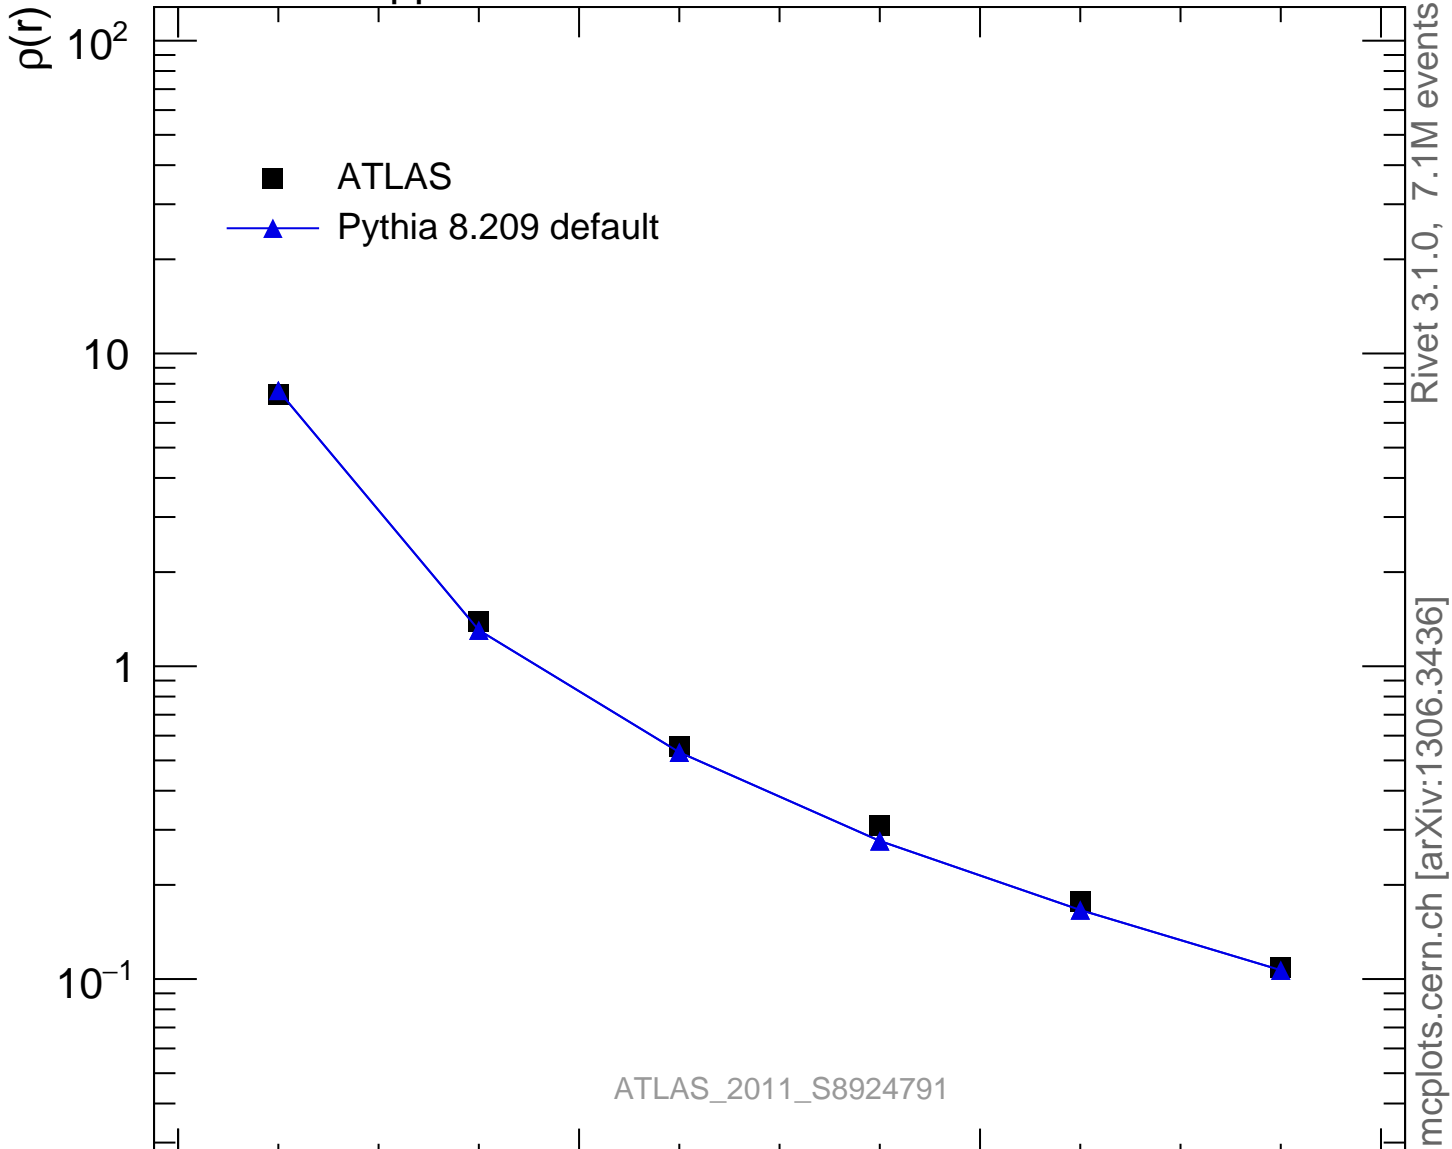

7000 GeV pp

Jets

ATLAS_2011_S8924791

Rivet 3.1.0, 7.1M events
mcplots.cern.ch [arXiv:1306.3436]