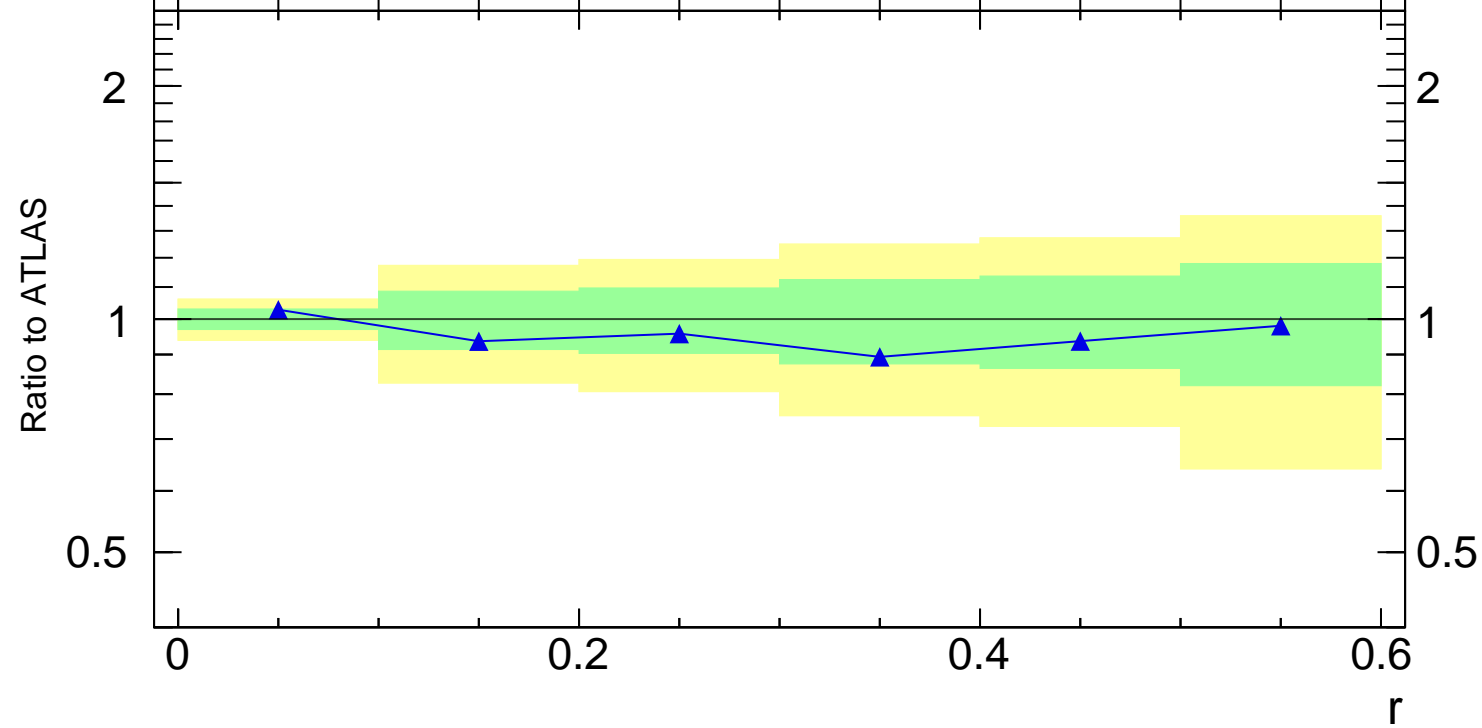

7000 GeV pp

Jets

ATLAS_2011_S8924791

Rivet 3.1.0, 7.1M events
mcplots.cern.ch [arXiv:1306.3436]