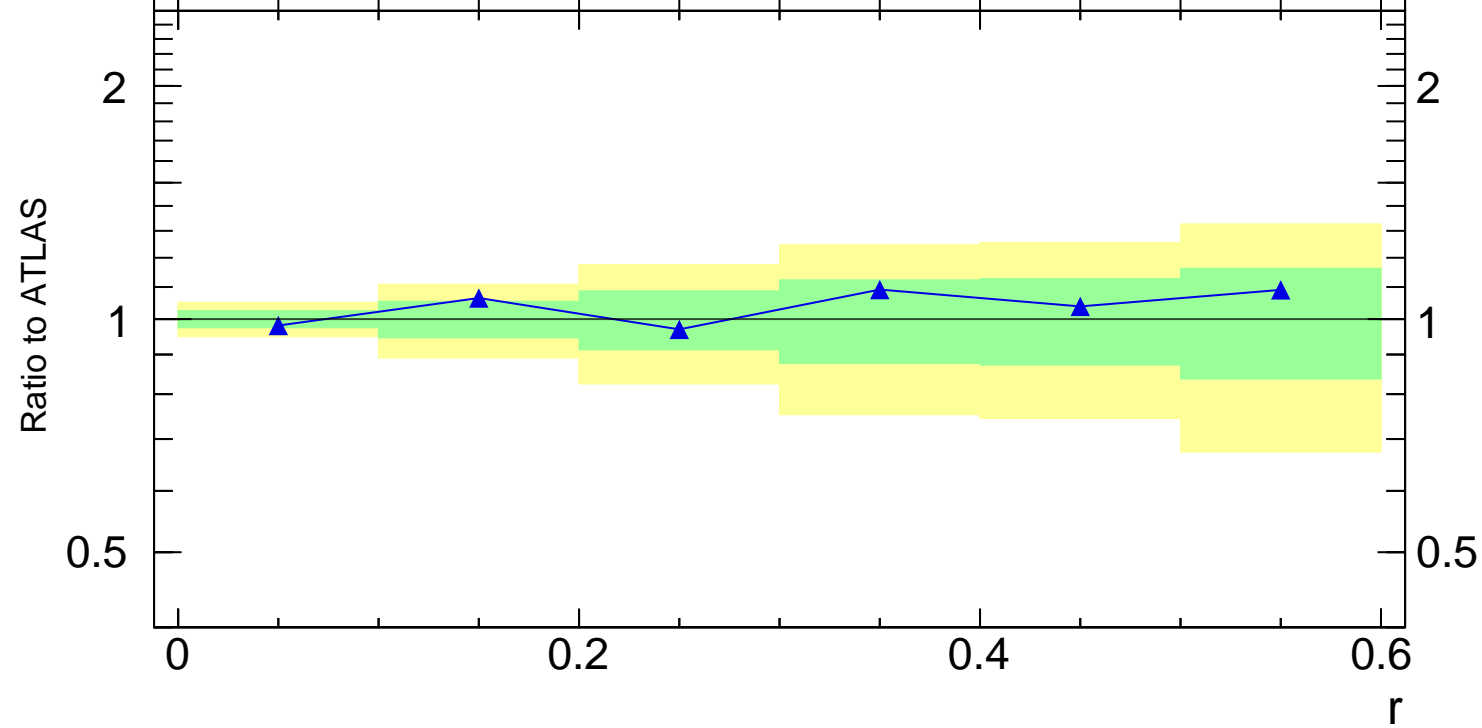

7000 GeV pp

Jets

ATLAS\_2011\_S8924791

Rivet 3.1.0, 7.3M events  
mcplots.cern.ch [arXiv:1306.3436]