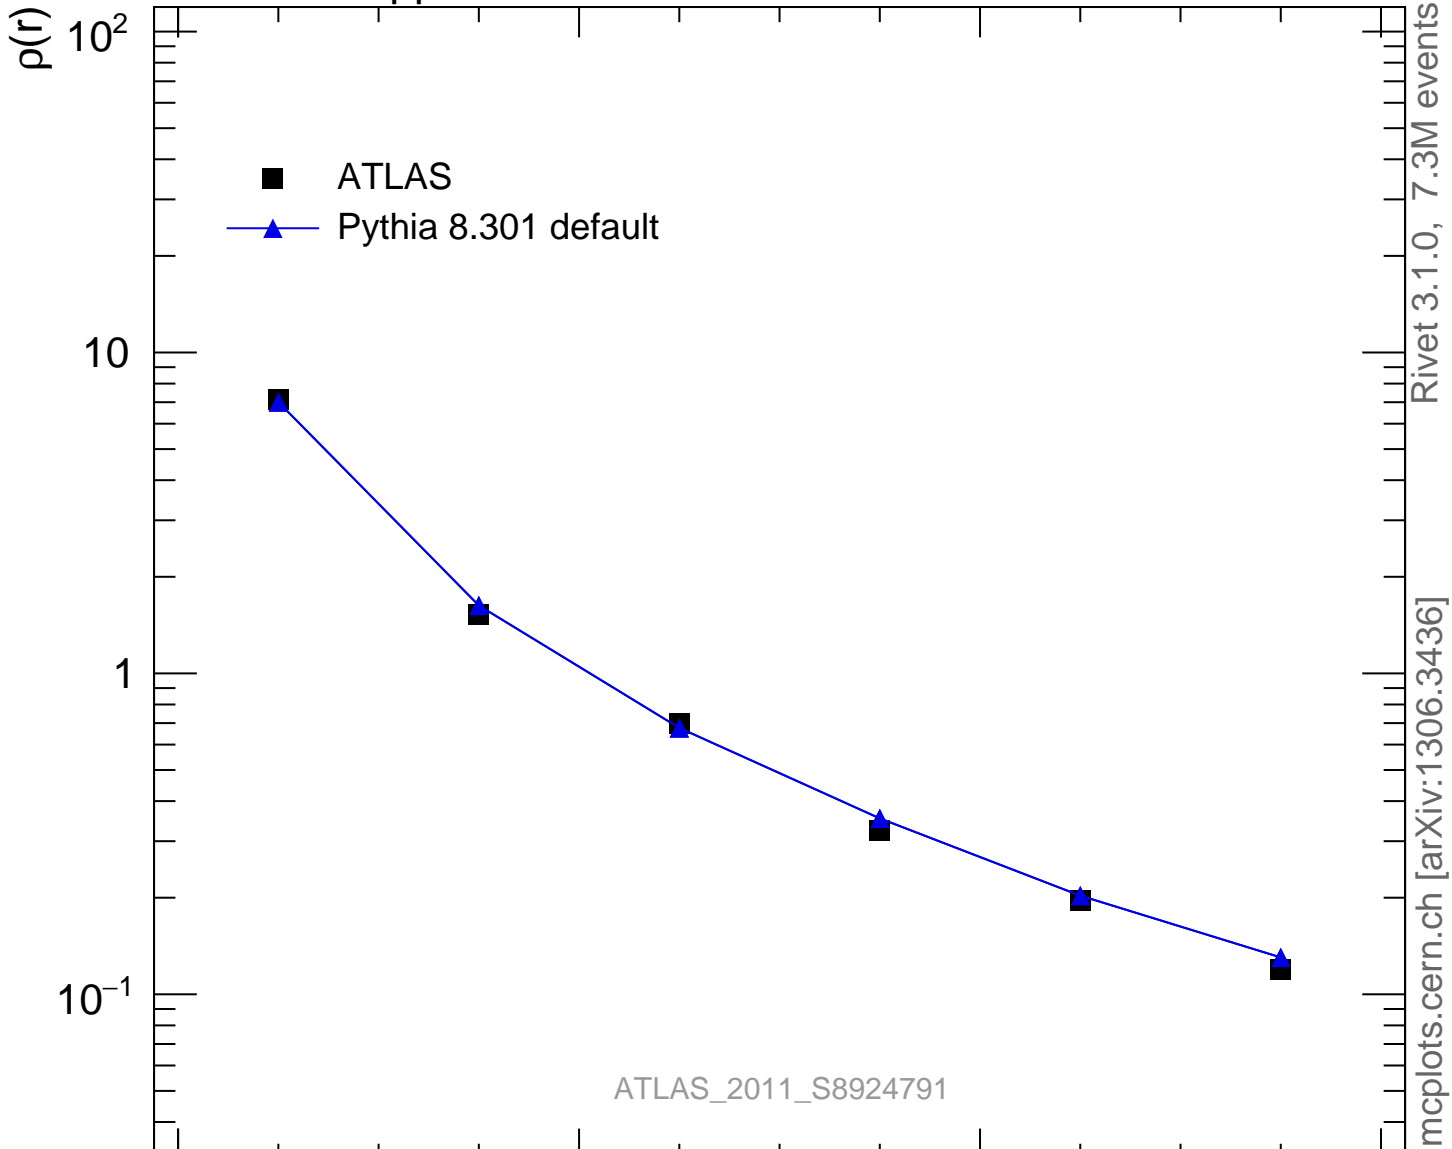

7000 GeV pp

Jets

ATLAS\_2011\_S8924791

Rivet 3.1.0, 7.3M events  
mcplots.cern.ch [arXiv:1306.3436]