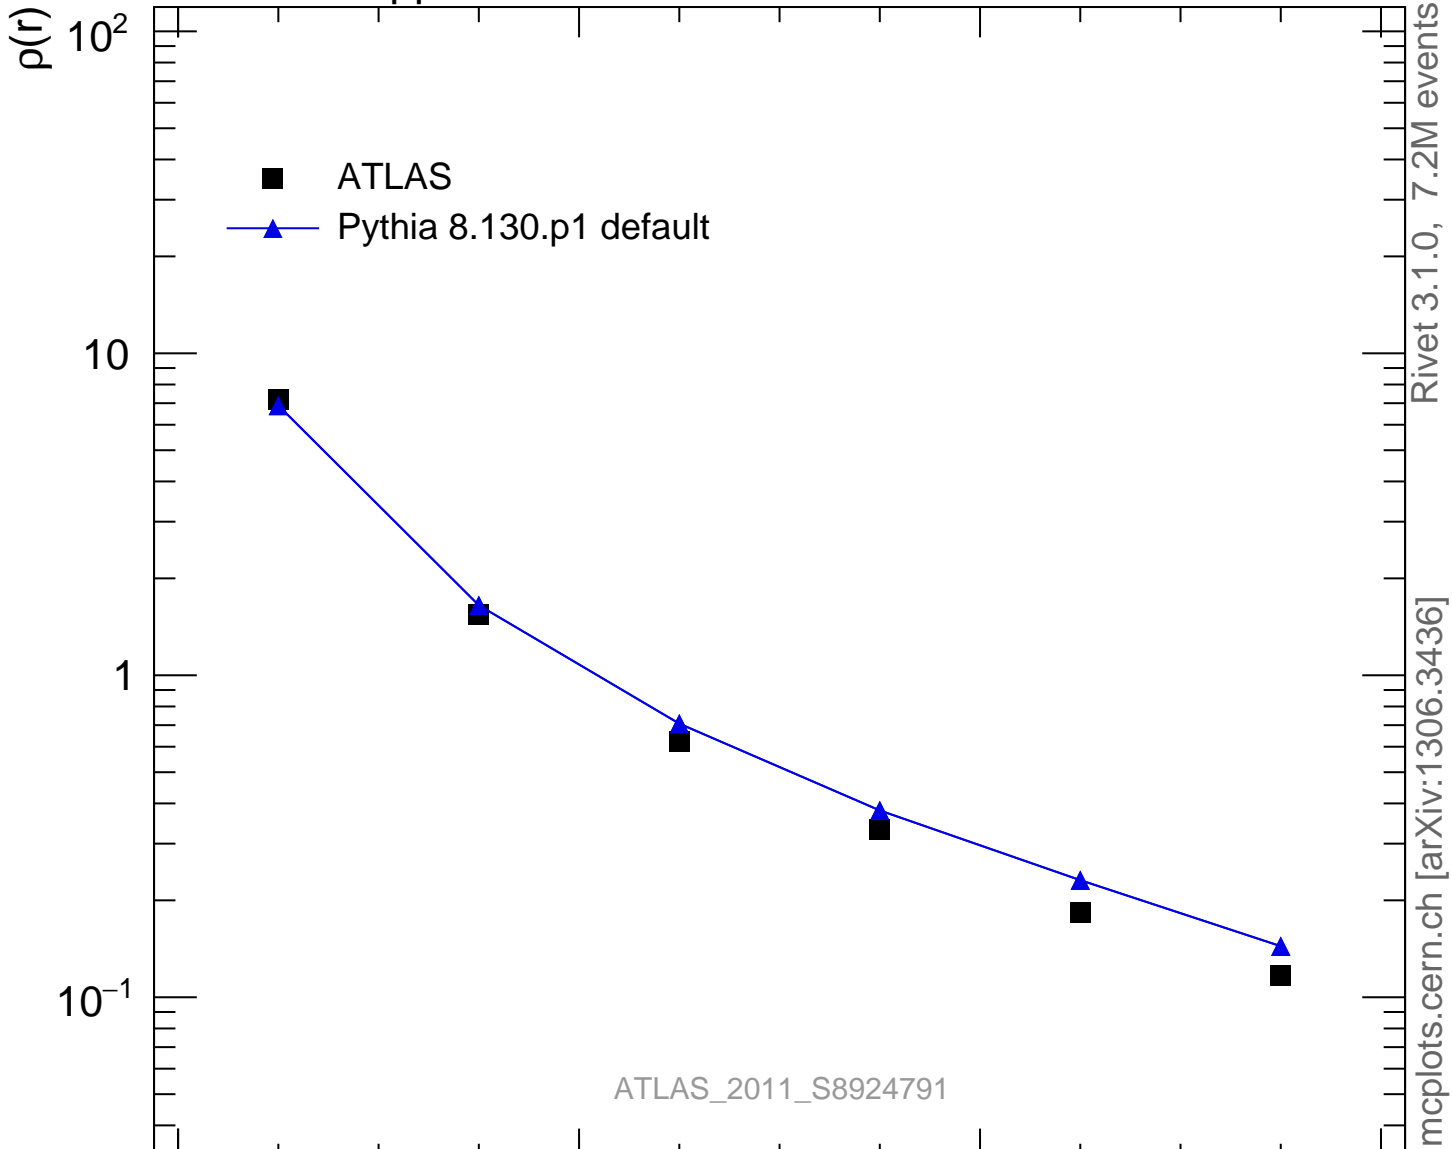

7000 GeV pp

Jets

ATLAS_2011_S8924791

Rivet 3.1.0, 7.2M events
mcplots.cern.ch [arXiv:1306.3436]