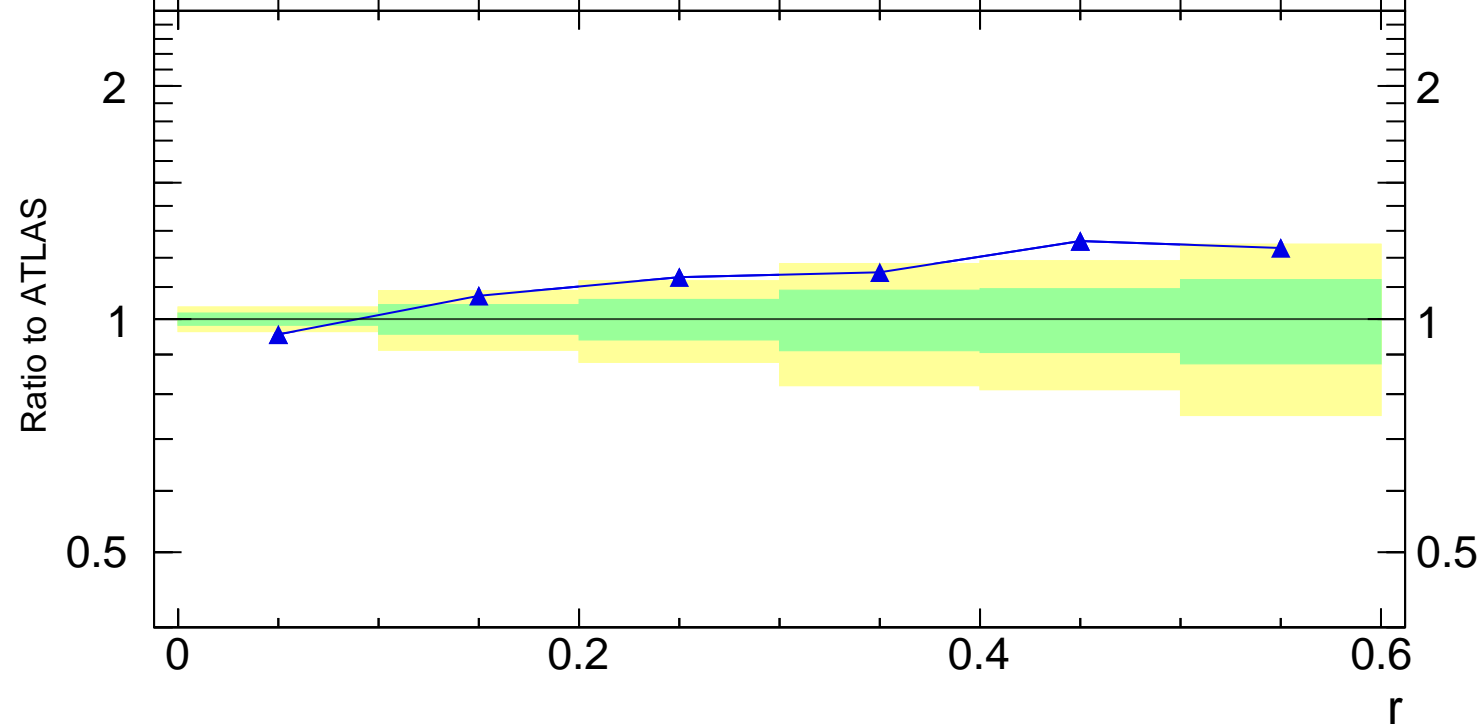

7000 GeV pp

Jets

ATLAS_2011_S8924791

Rivet 3.1.0, 7.2M events
mcplots.cern.ch [arXiv:1306.3436]