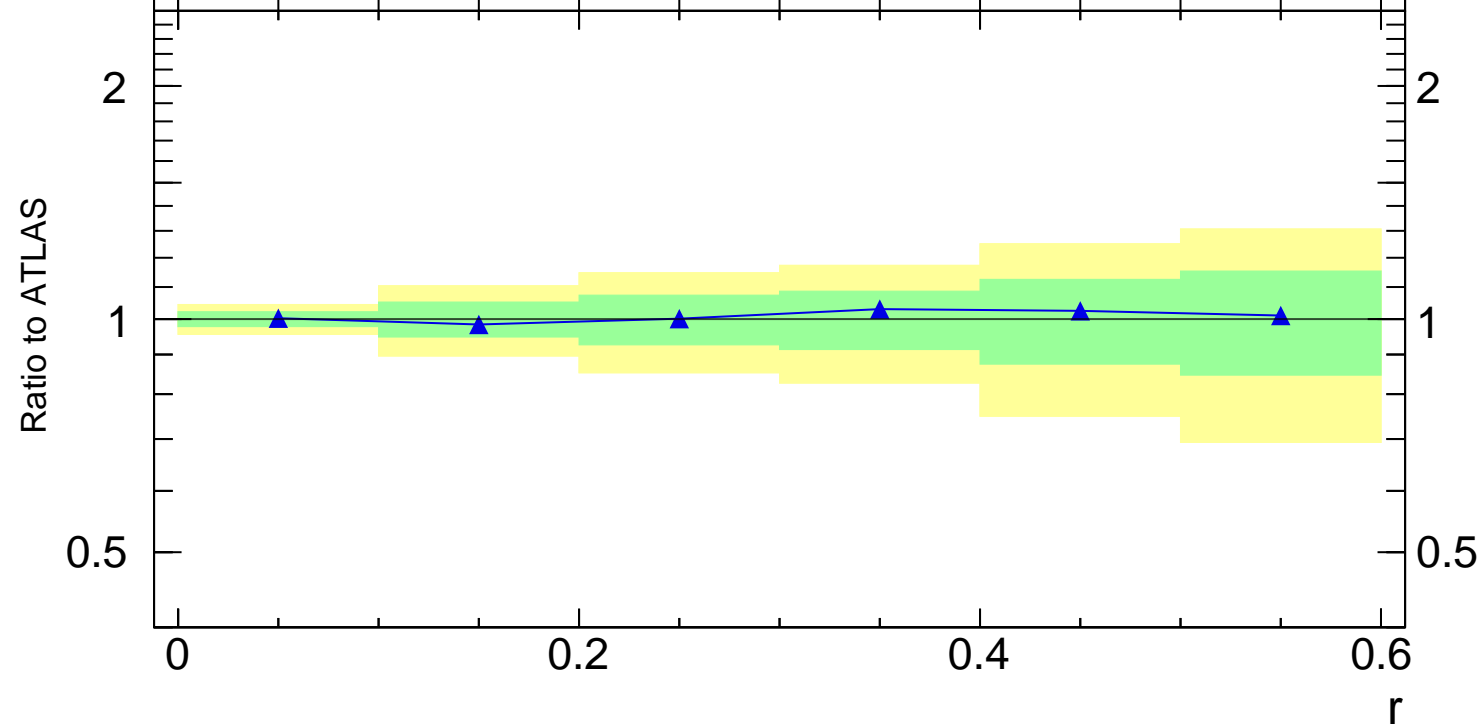

7000 GeV pp

Jets

ATLAS\_2011\_S8924791

Rivet 3.1.0, 7.3M events  
mcplots.cern.ch [arXiv:1306.3436]