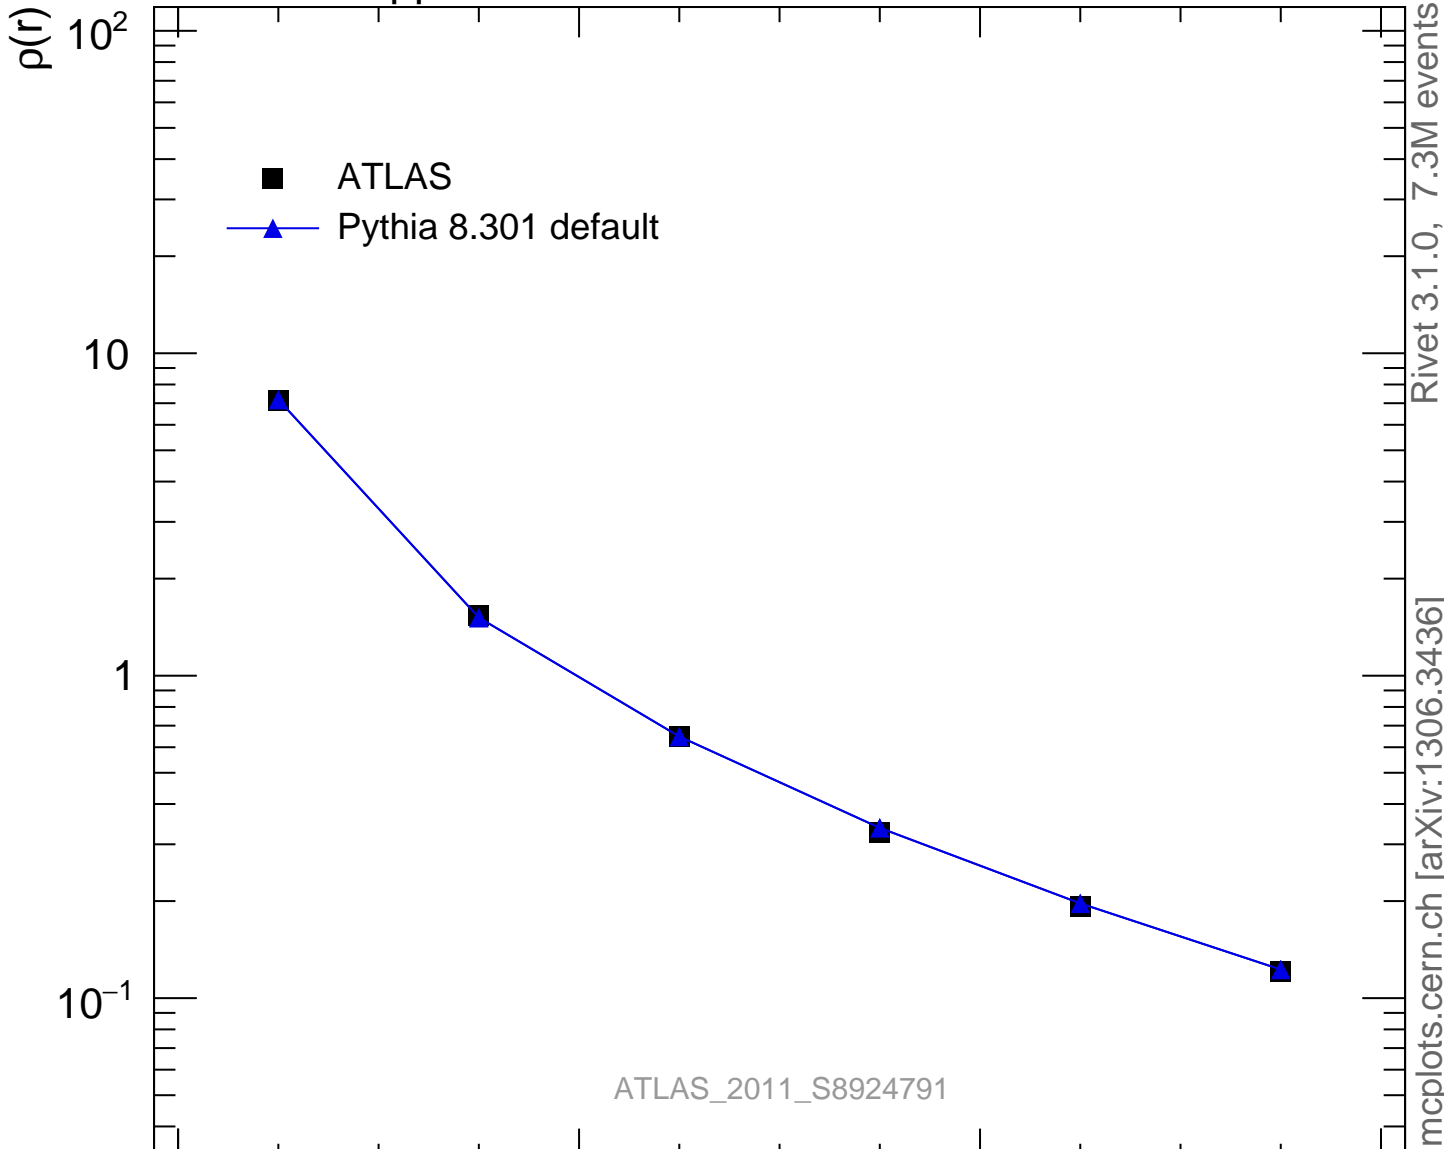

7000 GeV pp

Jets

ATLAS\_2011\_S8924791

Rivet 3.1.0, 7.3M events  
mcplots.cern.ch [arXiv:1306.3436]