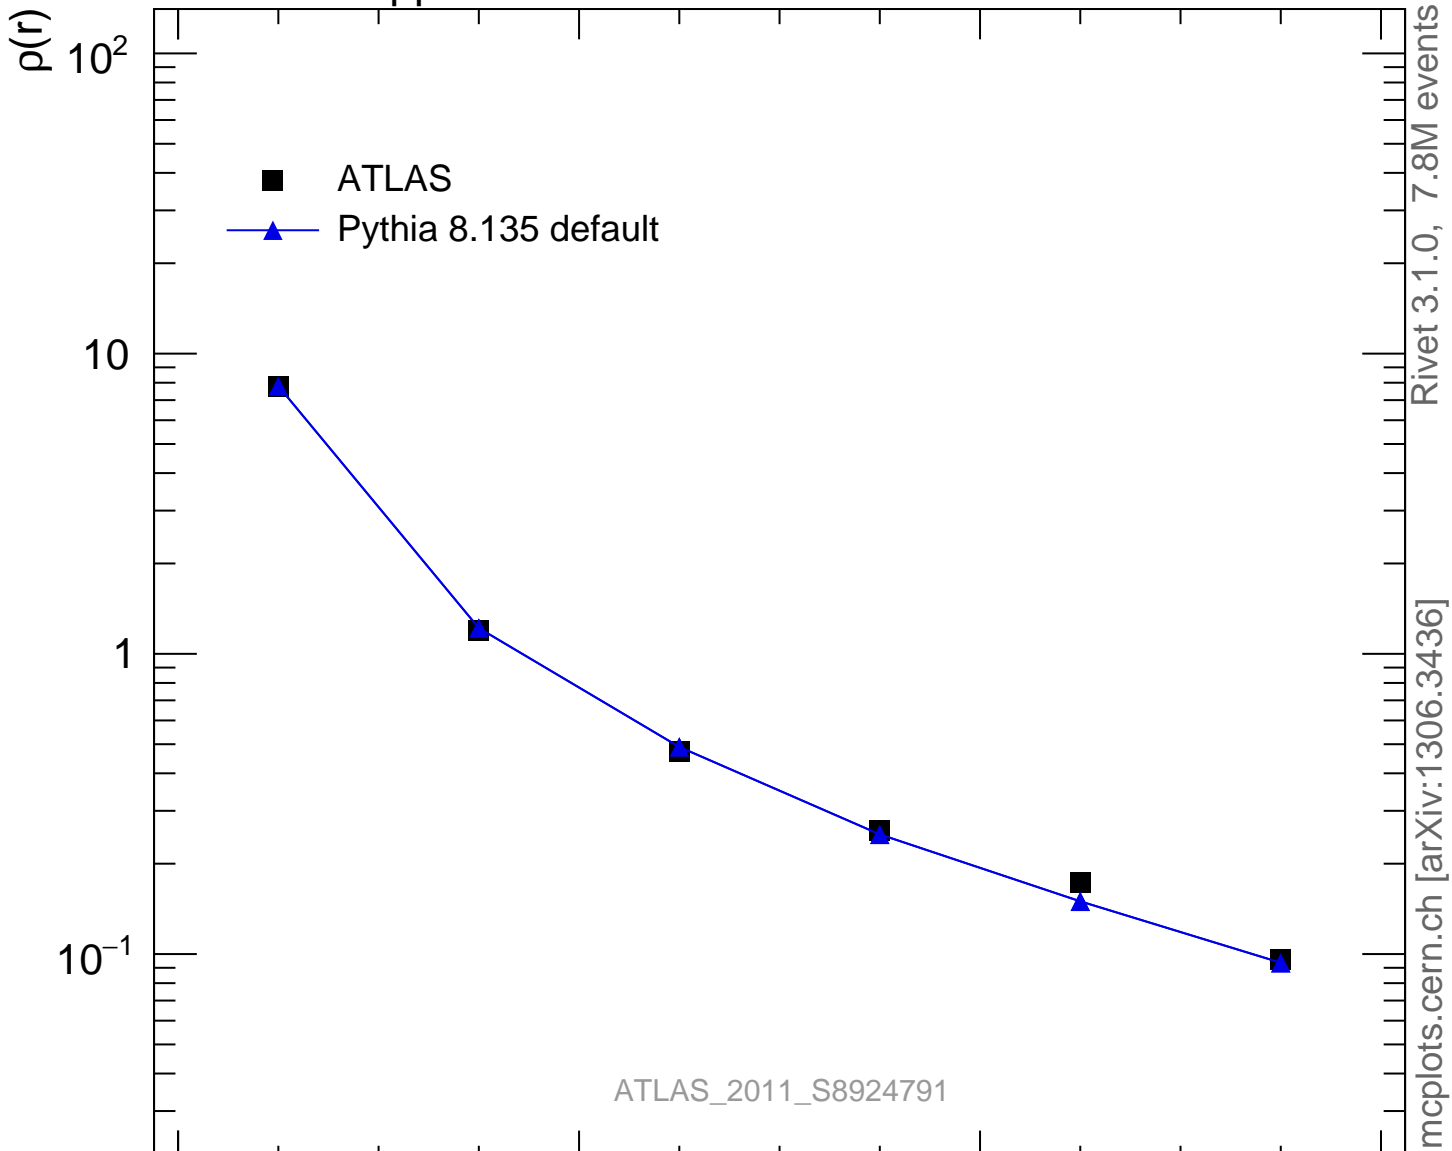

7000 GeV pp

Jets

ATLAS_2011_S8924791

Rivet 3.1.0, 7.8M events
mcplots.cern.ch [arXiv:1306.3436]