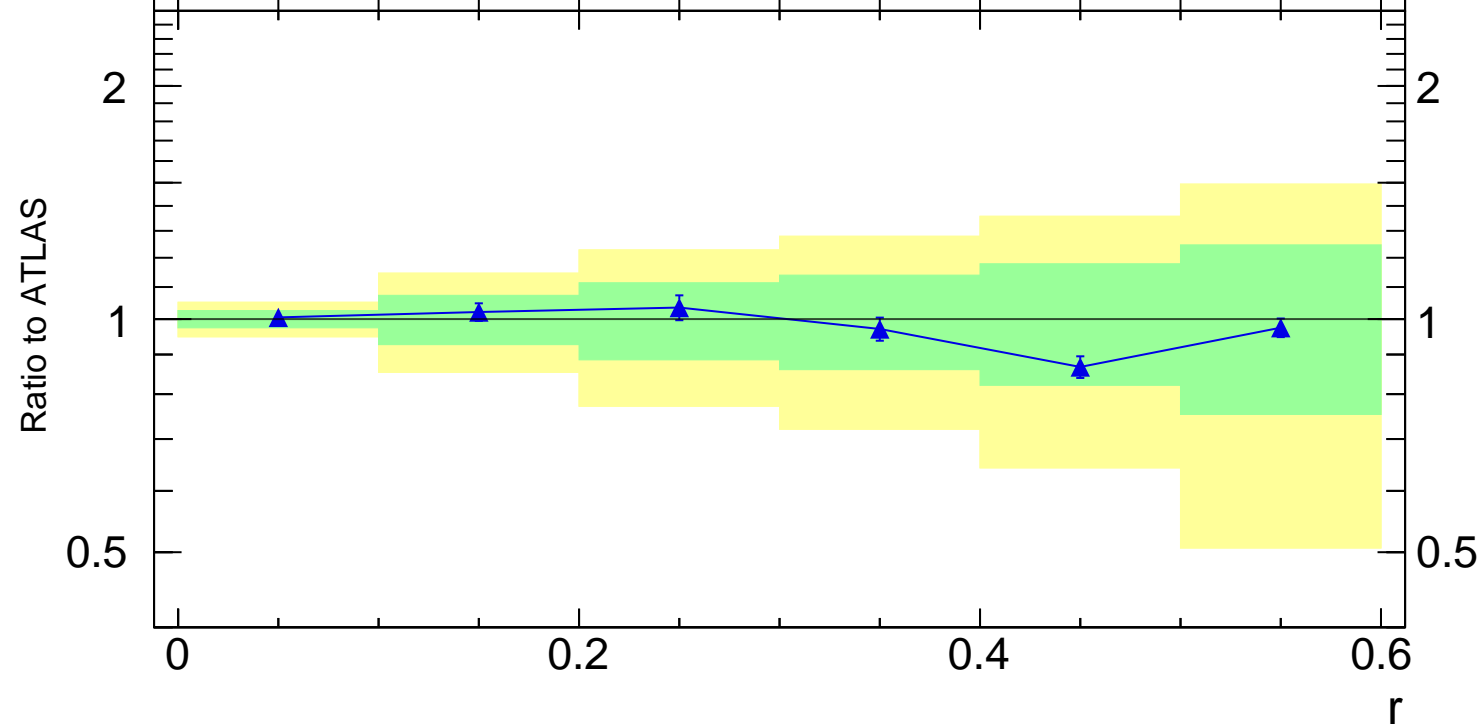

7000 GeV pp

Jets

ATLAS_2011_S8924791

Rivet 3.1.0, 7.8M events
mcplots.cern.ch [arXiv:1306.3436]