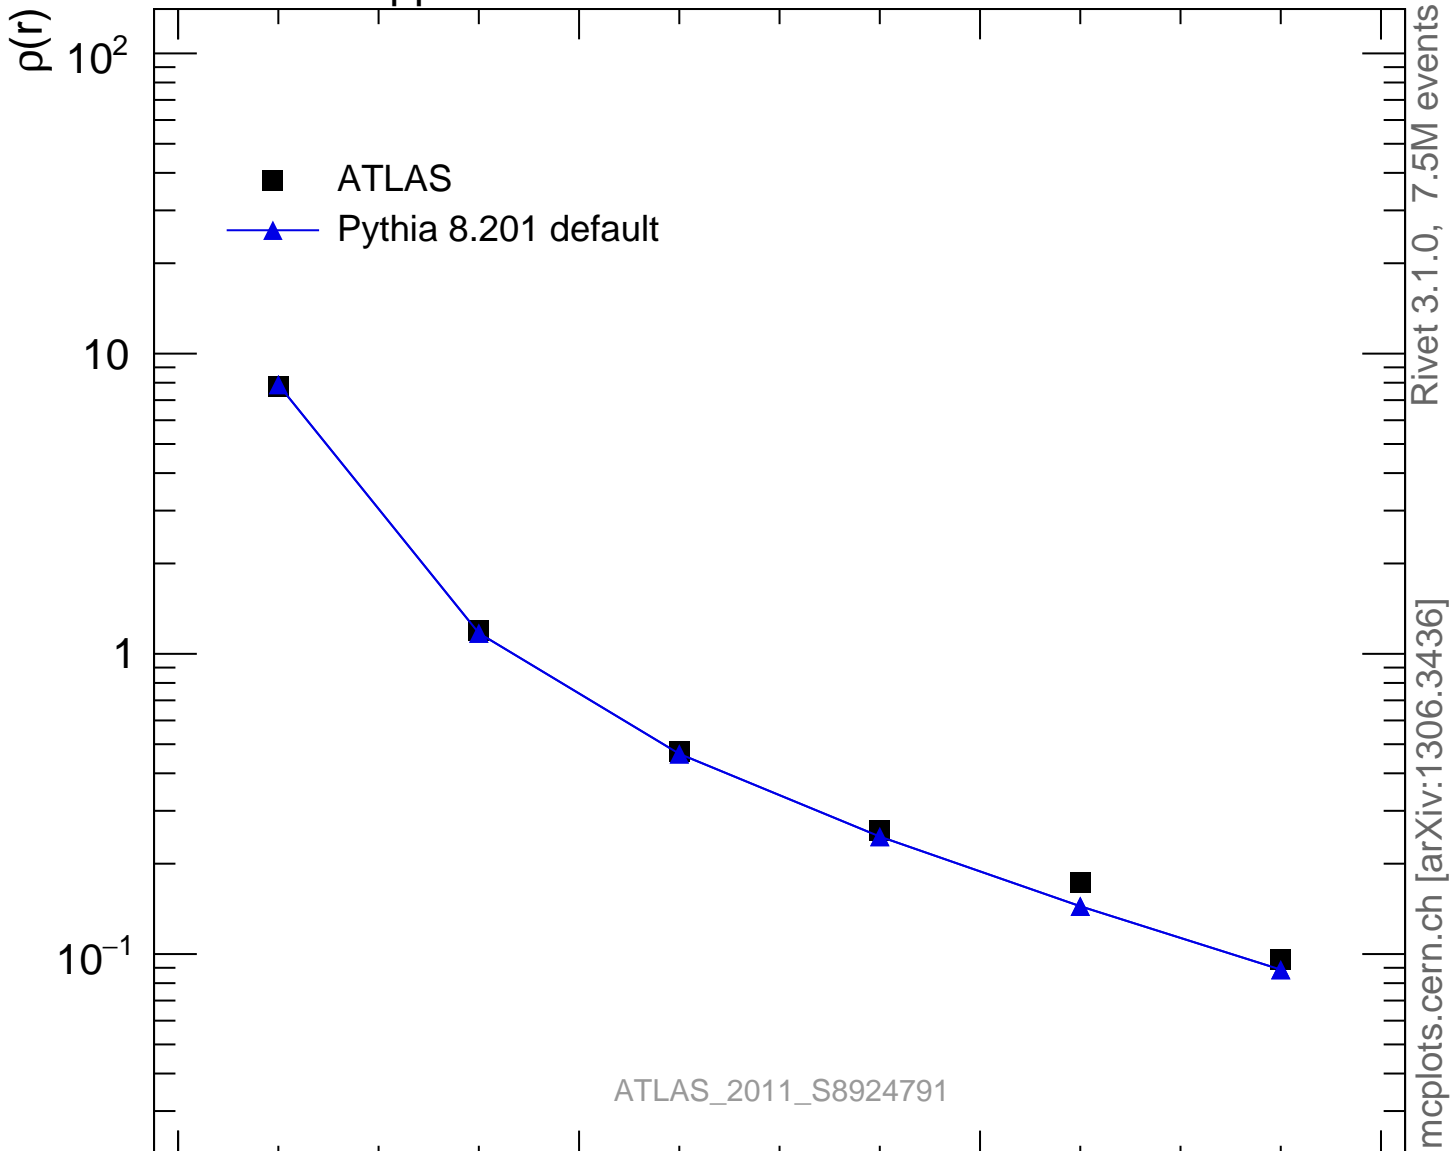

7000 GeV pp

Jets

ATLAS\_2011\_S8924791

Rivet 3.1.0, 7.5M events  
mcplots.cern.ch [arXiv:1306.3436]