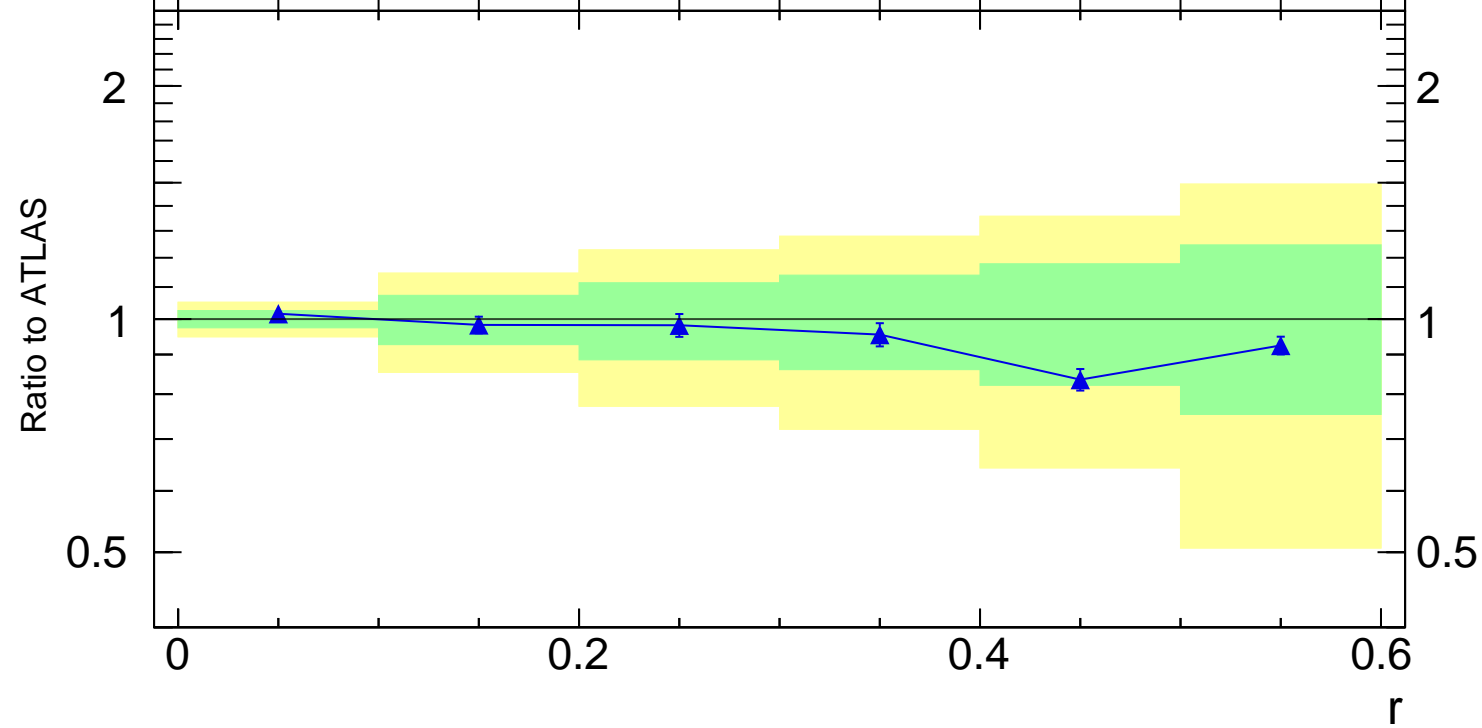

7000 GeV pp

Jets

ATLAS\_2011\_S8924791

Rivet 3.1.0, 7.5M events  
mcplots.cern.ch [arXiv:1306.3436]