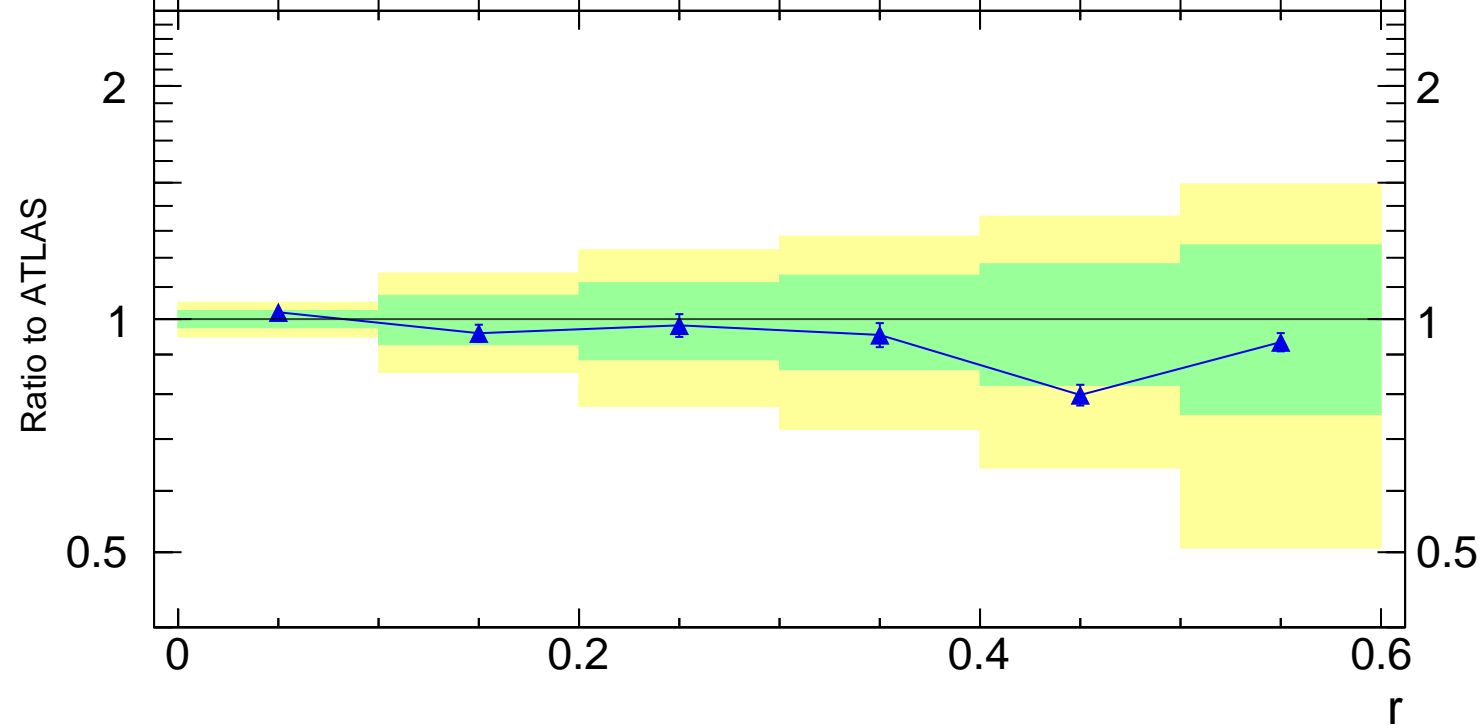

7000 GeV pp

Jets

ATLAS_2011_S8924791

Rivet 3.1.0, 7.1M events
mcplots.cern.ch [arXiv:1306.3436]