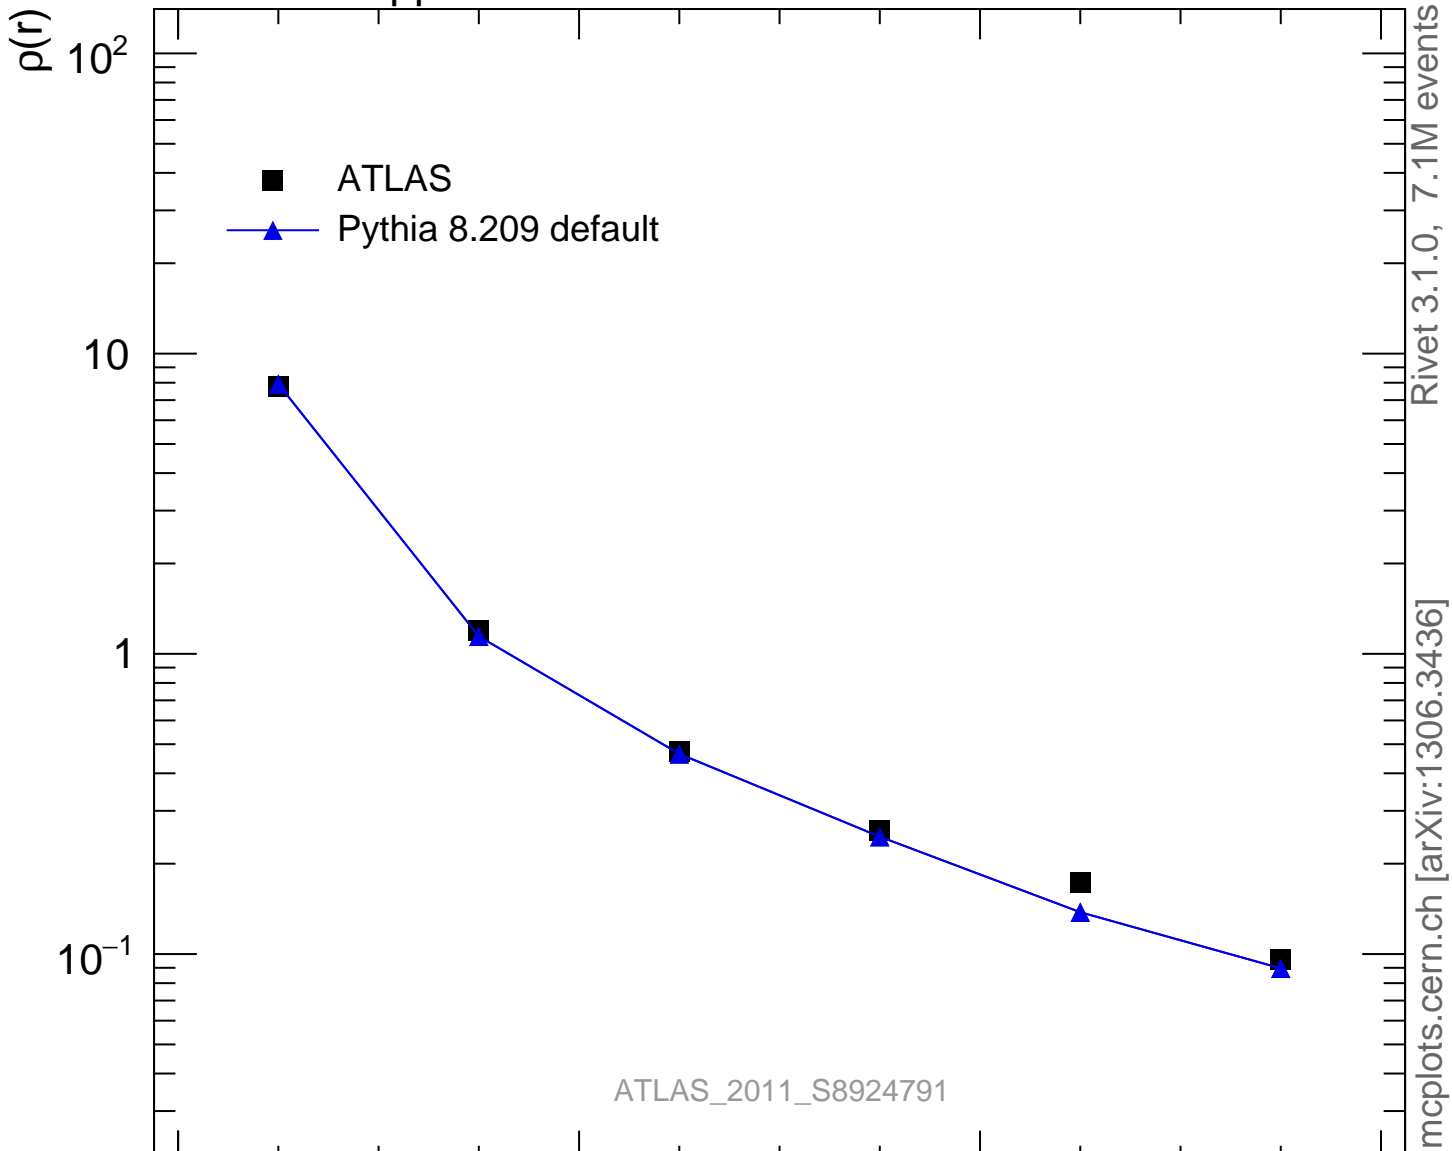

7000 GeV pp

Jets

ATLAS_2011_S8924791

Rivet 3.1.0, 7.1M events
mcplots.cern.ch [arXiv:1306.3436]