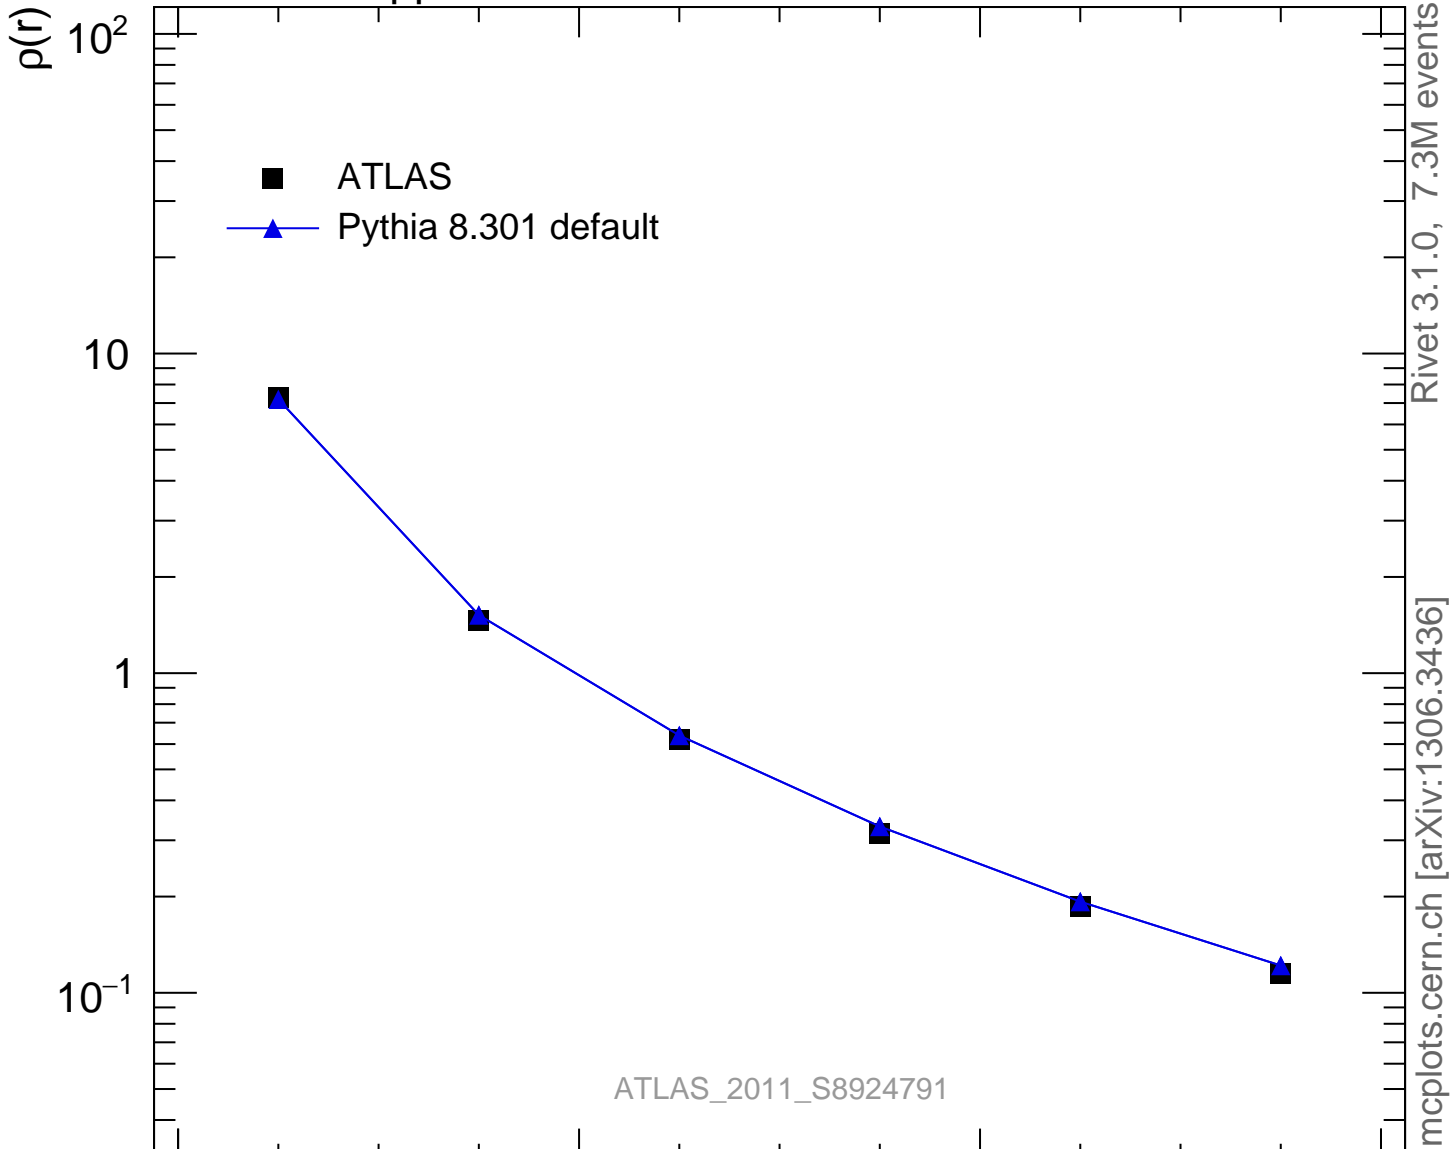

7000 GeV pp

Jets

ATLAS_2011_S8924791

Rivet 3.1.0, 7.3M events
mcplots.cern.ch [arXiv:1306.3436]