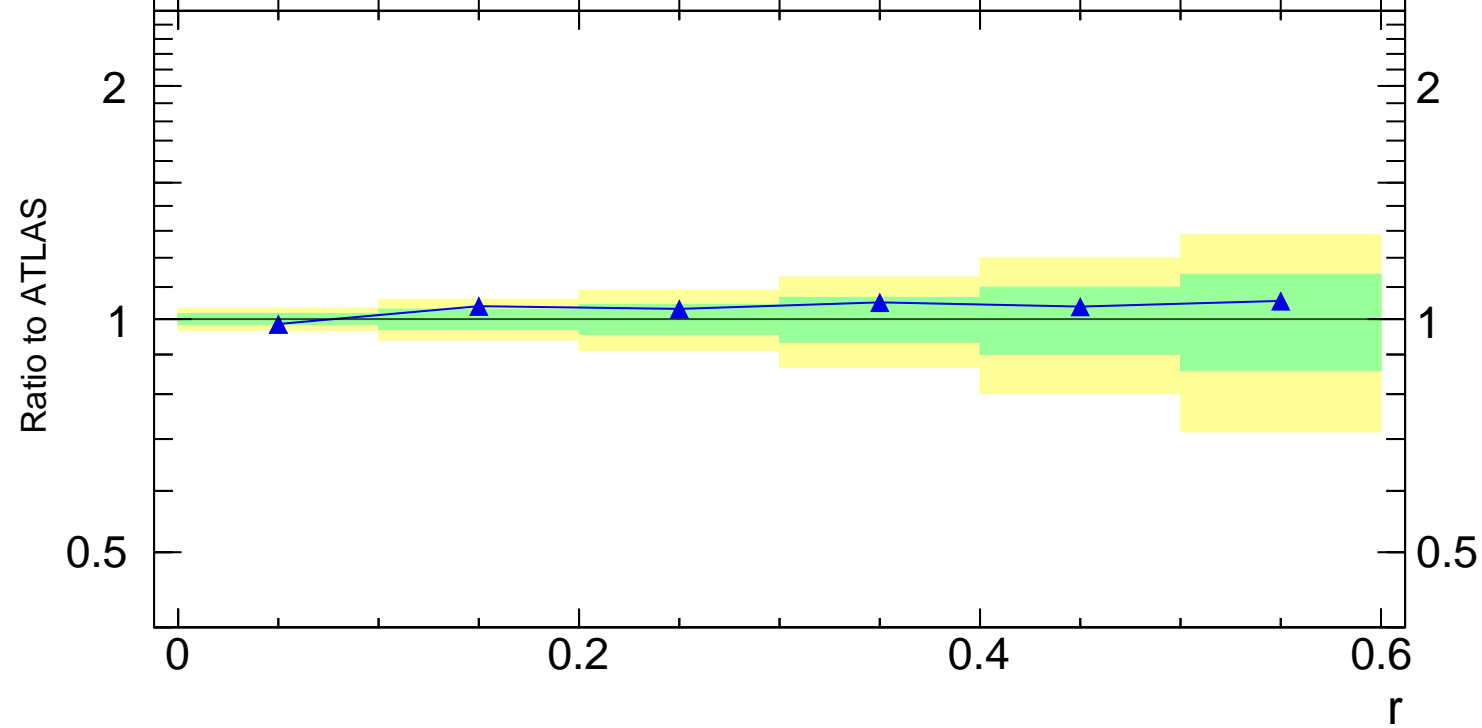

7000 GeV pp

Jets

ATLAS_2011_S8924791

Rivet 3.1.0, 7.3M events
mcplots.cern.ch [arXiv:1306.3436]