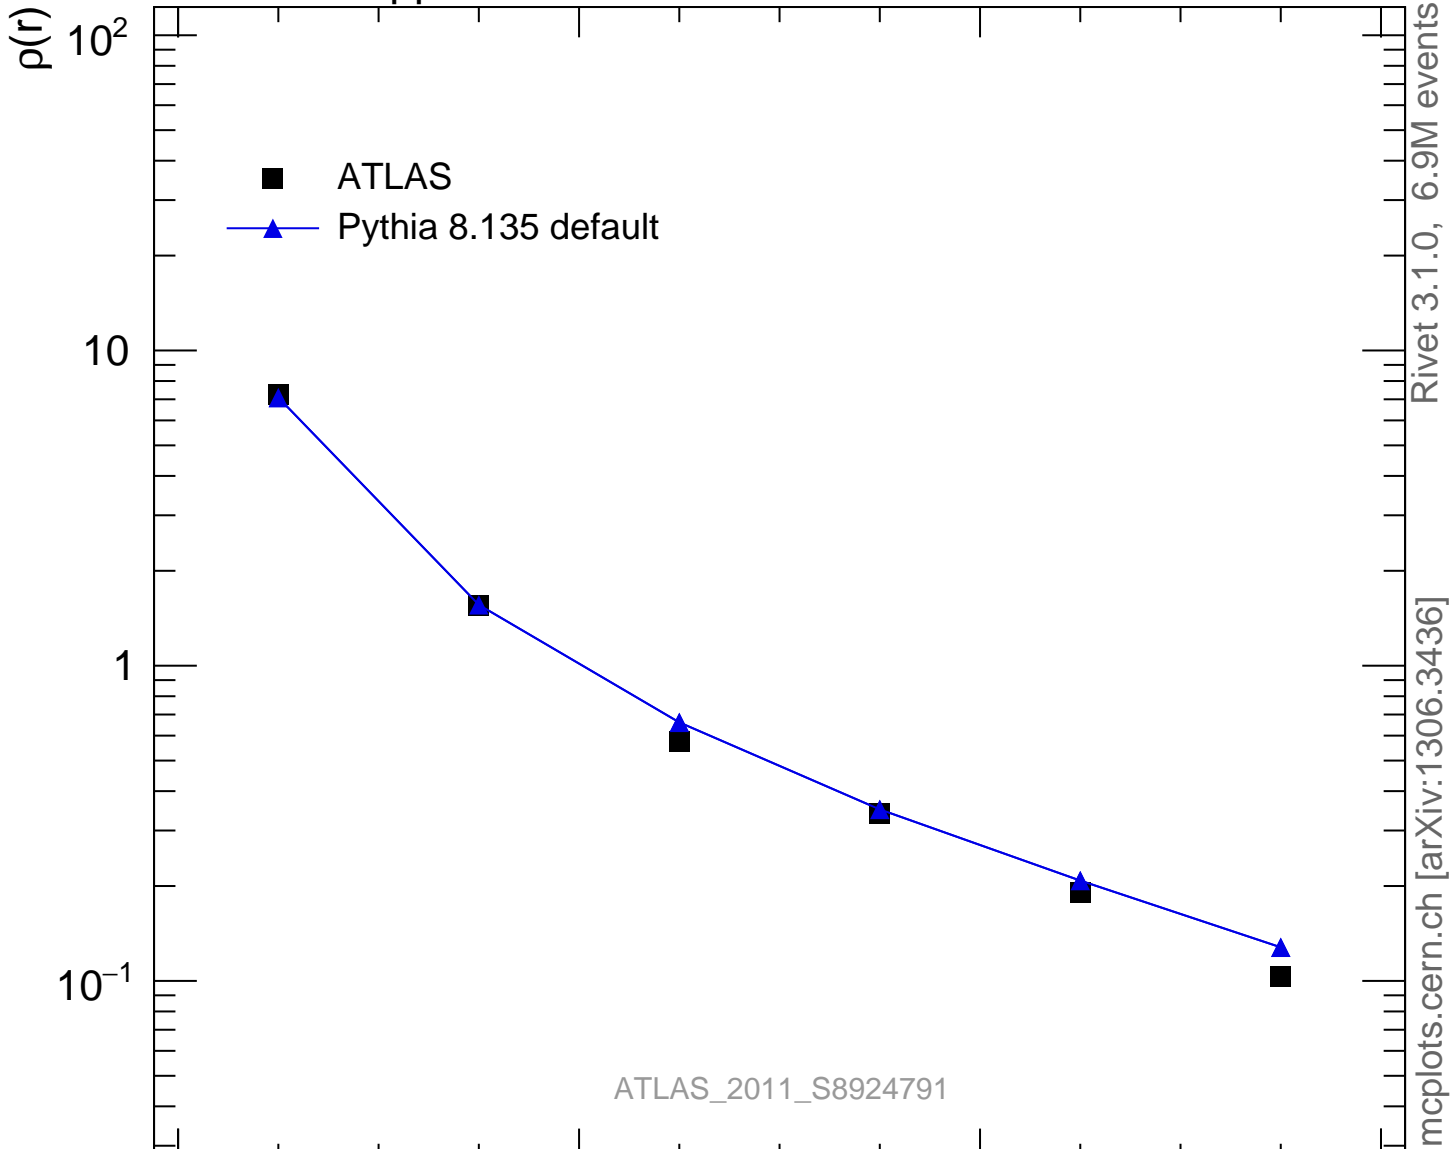

7000 GeV pp

Jets

ATLAS_2011_S8924791

Rivet 3.1.0, 6.9M events
mcplots.cern.ch [arXiv:1306.3436]