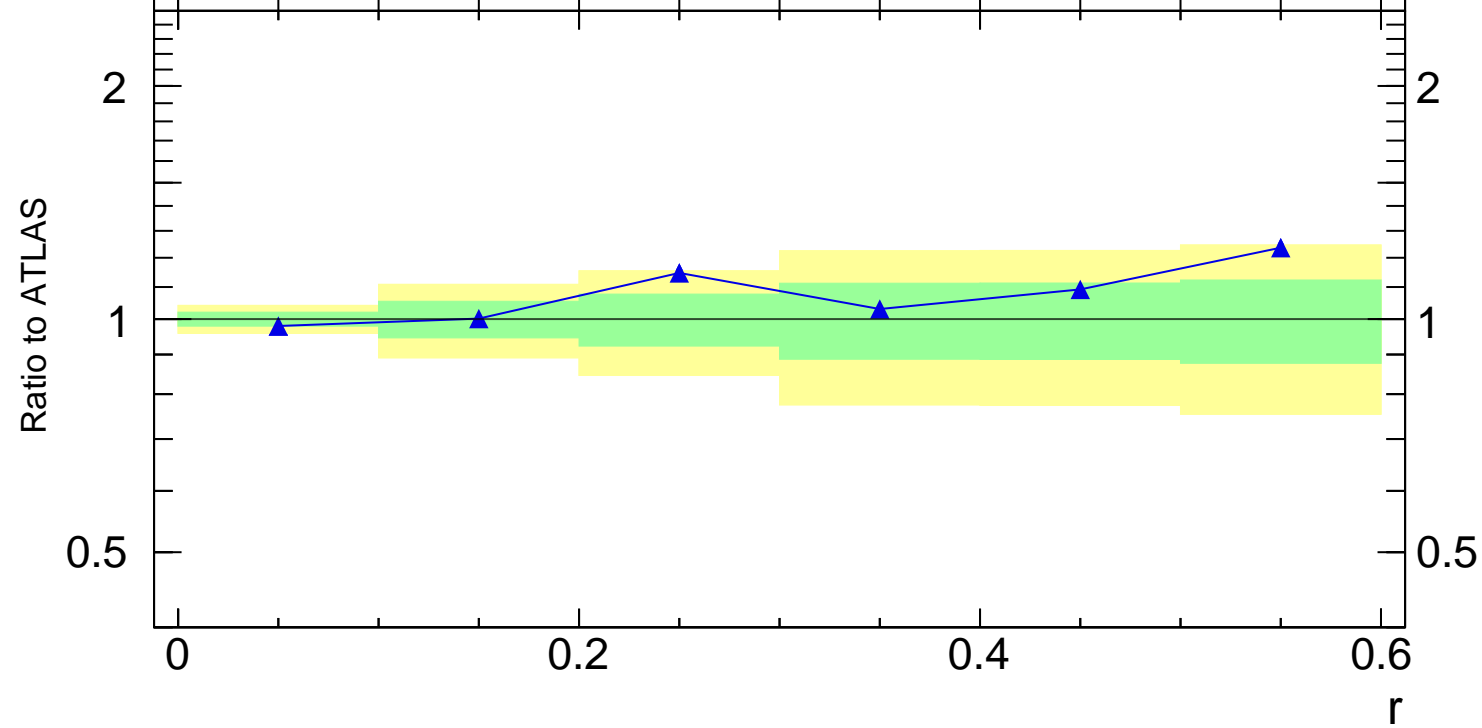

7000 GeV pp

Jets

ATLAS_2011_S8924791

Rivet 3.1.0, 6.9M events
mcplots.cern.ch [arXiv:1306.3436]