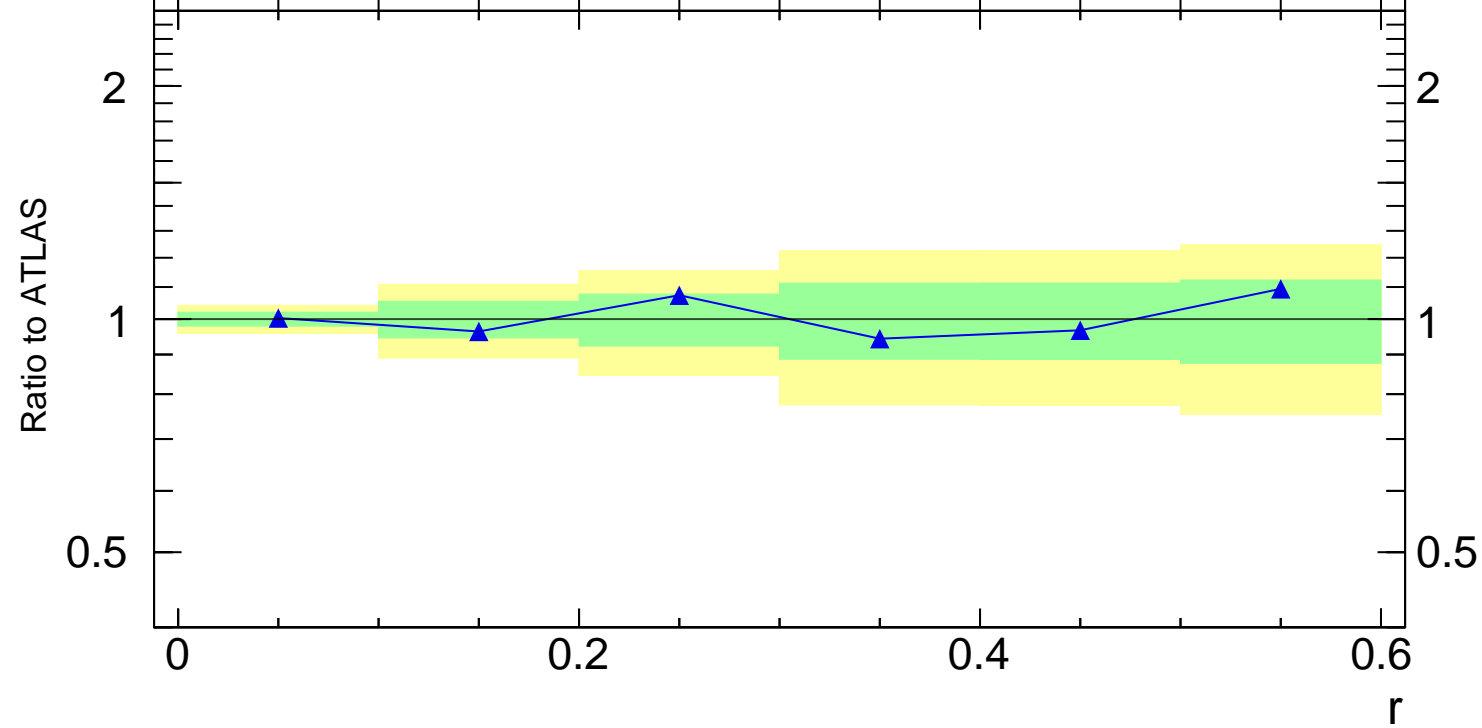

7000 GeV pp

Jets

ATLAS\_2011\_S8924791

Rivet 3.1.0, 7.2M events  
mcplots.cern.ch [arXiv:1306.3436]