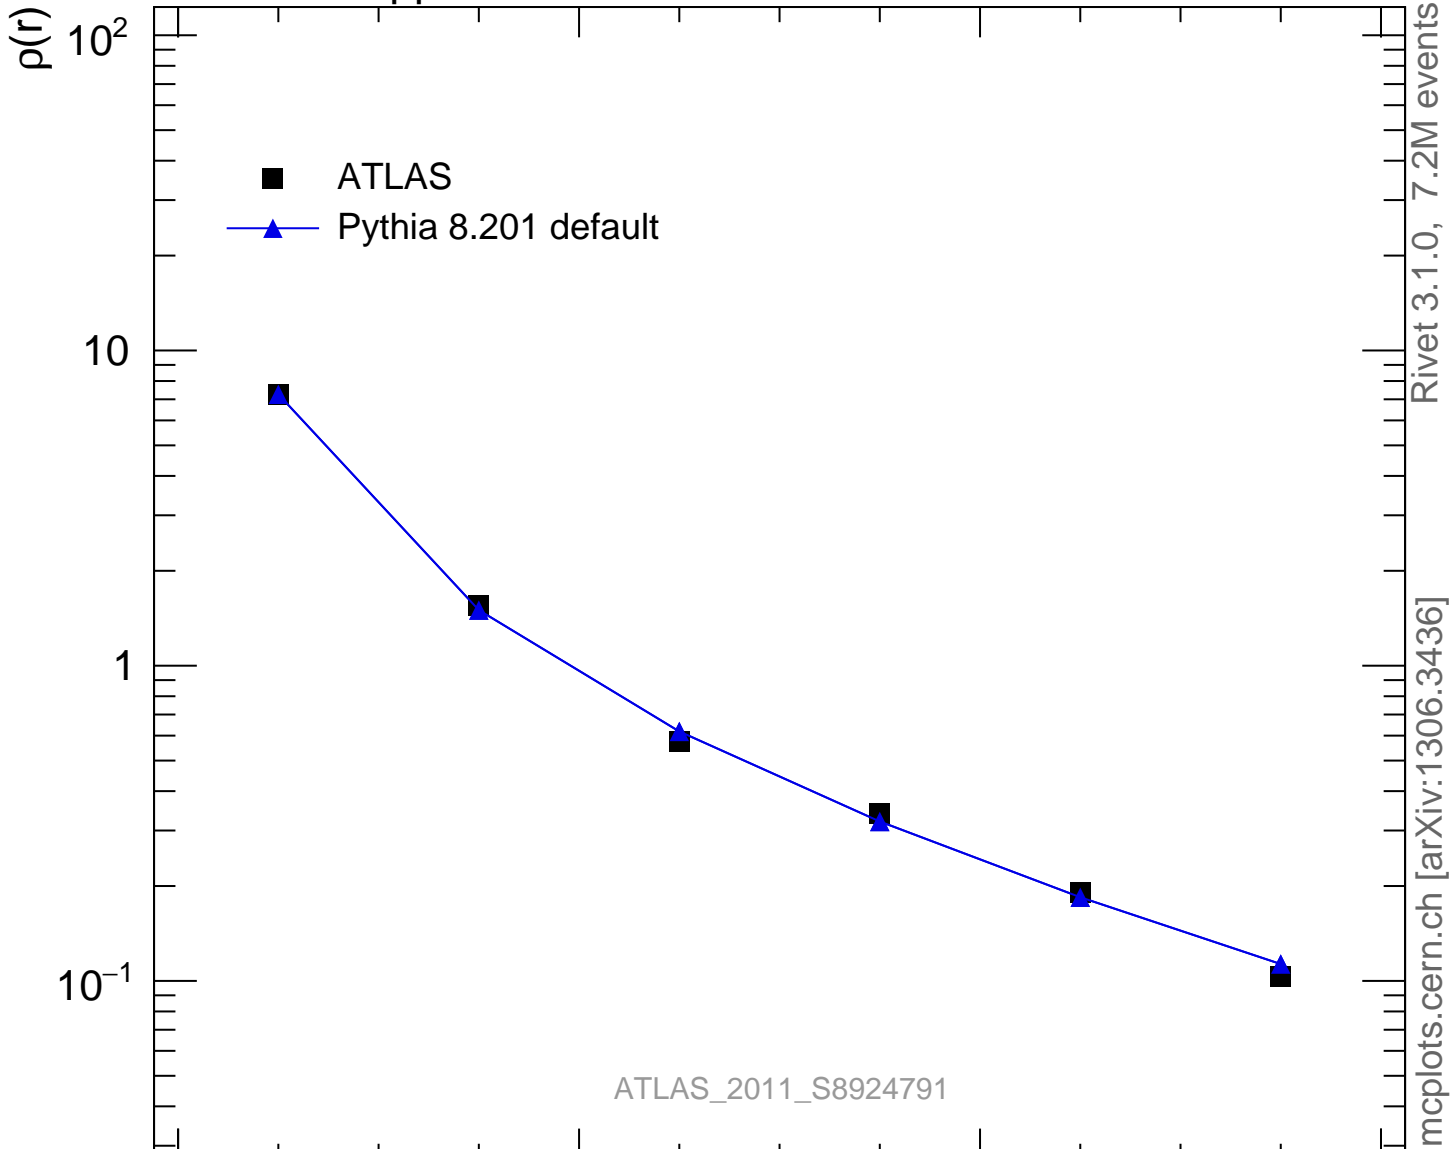

7000 GeV pp

Jets

ATLAS\_2011\_S8924791

Rivet 3.1.0, 7.2M events  
mcplots.cern.ch [arXiv:1306.3436]