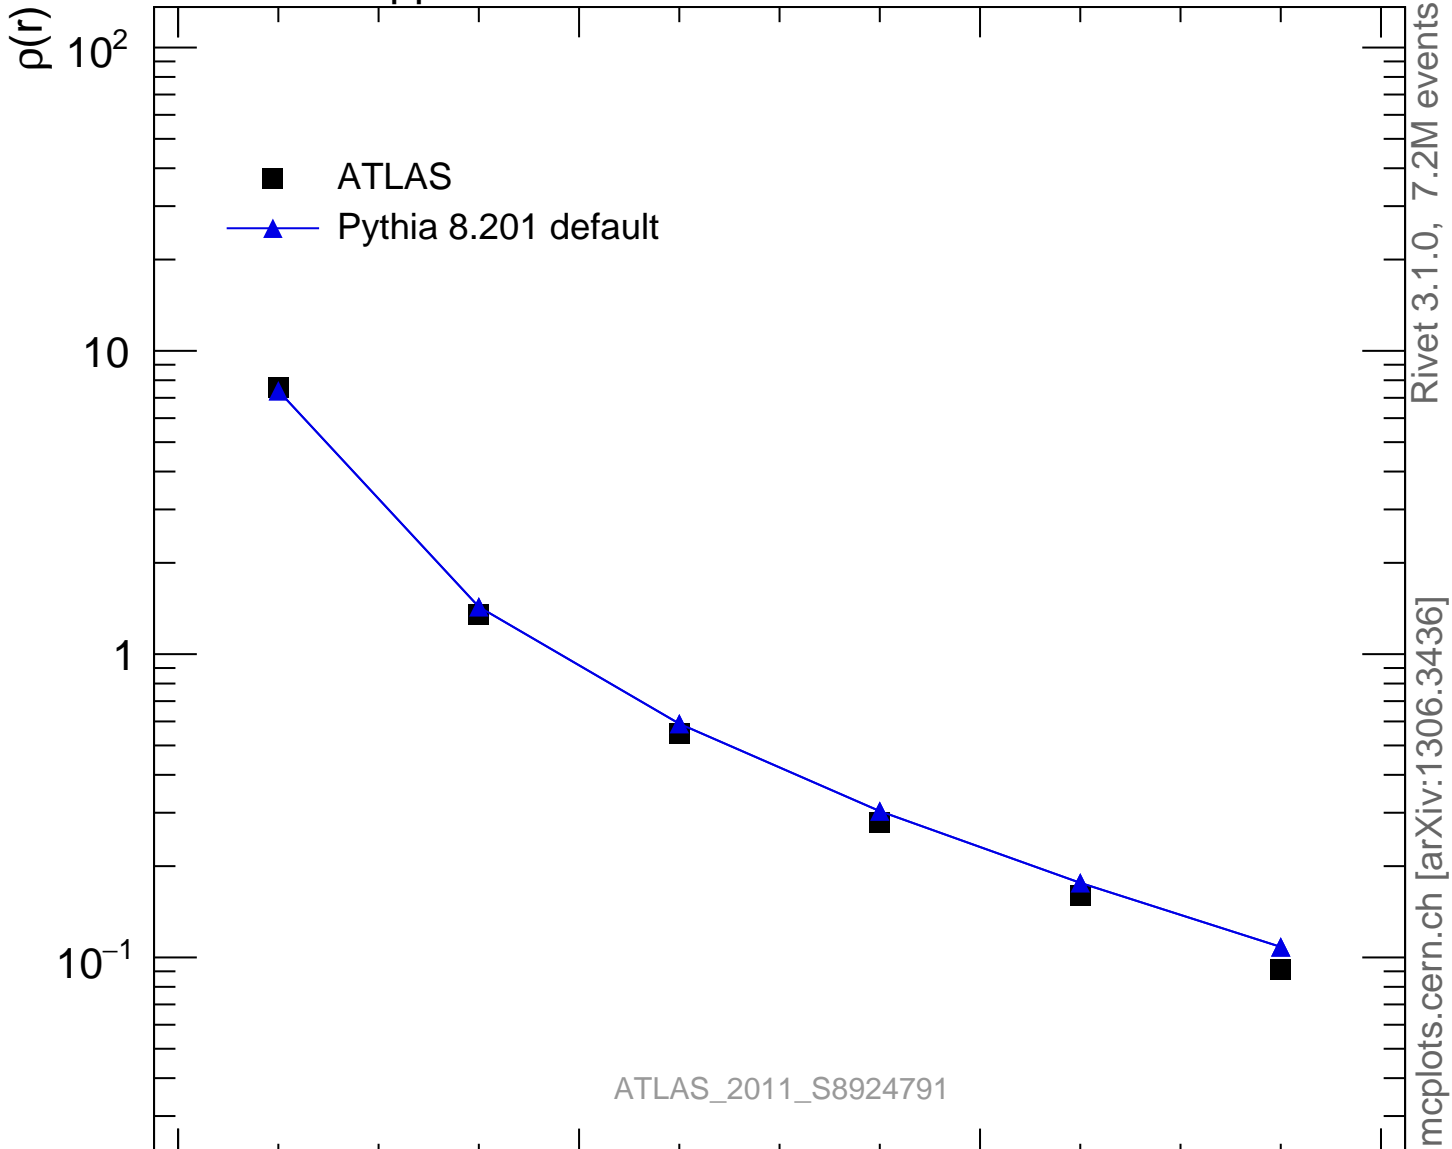

7000 GeV pp

Jets

ATLAS_2011_S8924791

Rivet 3.1.0, 7.2M events
mcplots.cern.ch [arXiv:1306.3436]