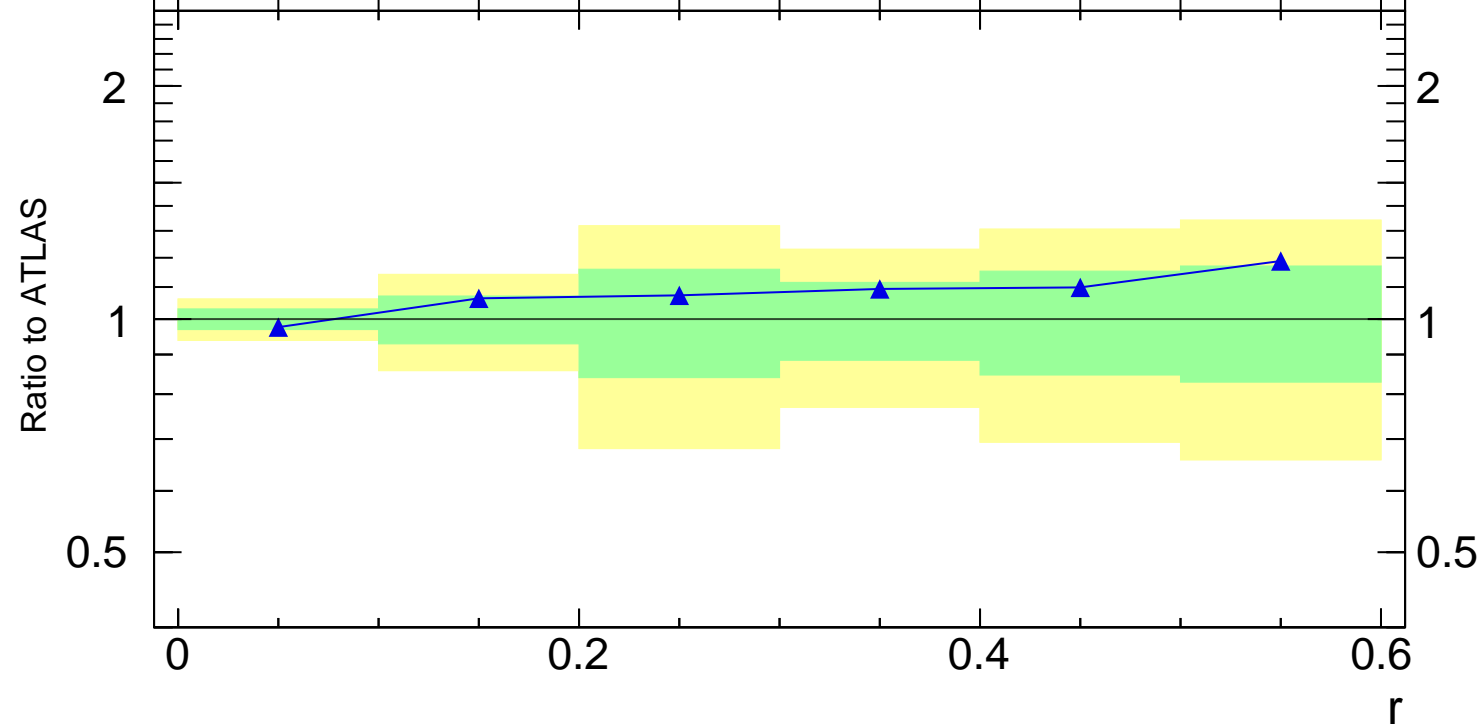

7000 GeV pp

Jets

ATLAS_2011_S8924791

Rivet 3.1.0, 7.2M events
mcplots.cern.ch [arXiv:1306.3436]