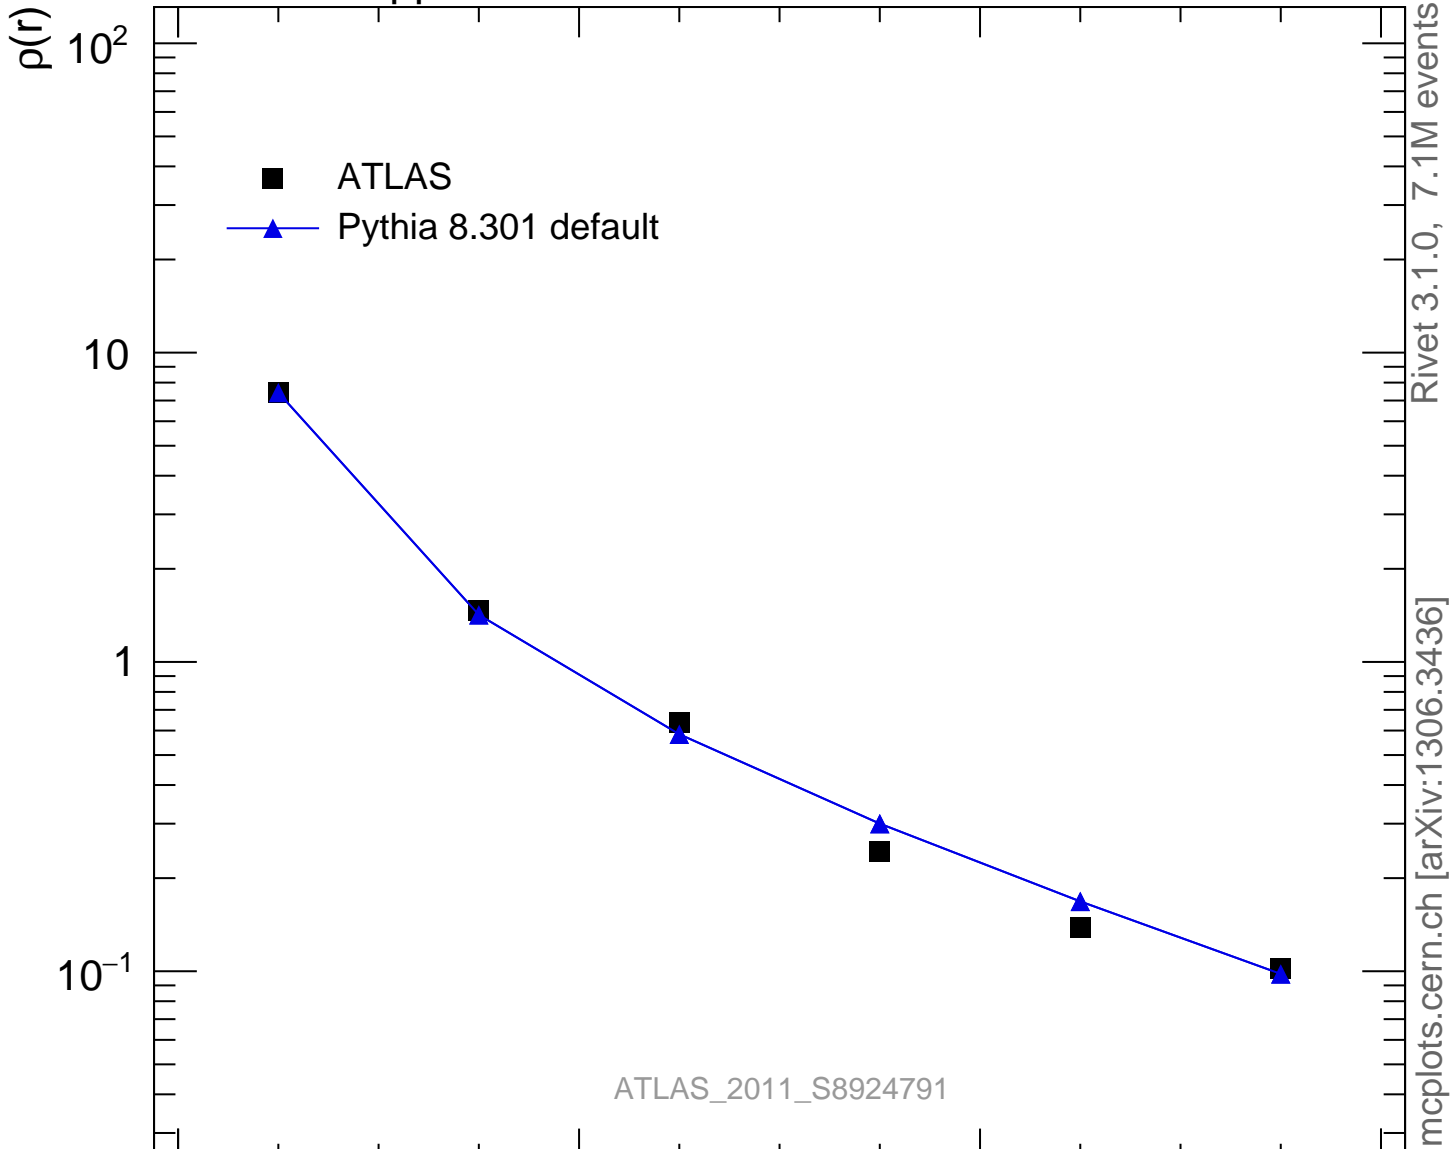

7000 GeV pp

Jets

ATLAS_2011_S8924791

Rivet 3.1.0, 7.1M events
mcplots.cern.ch [arXiv:1306.3436]