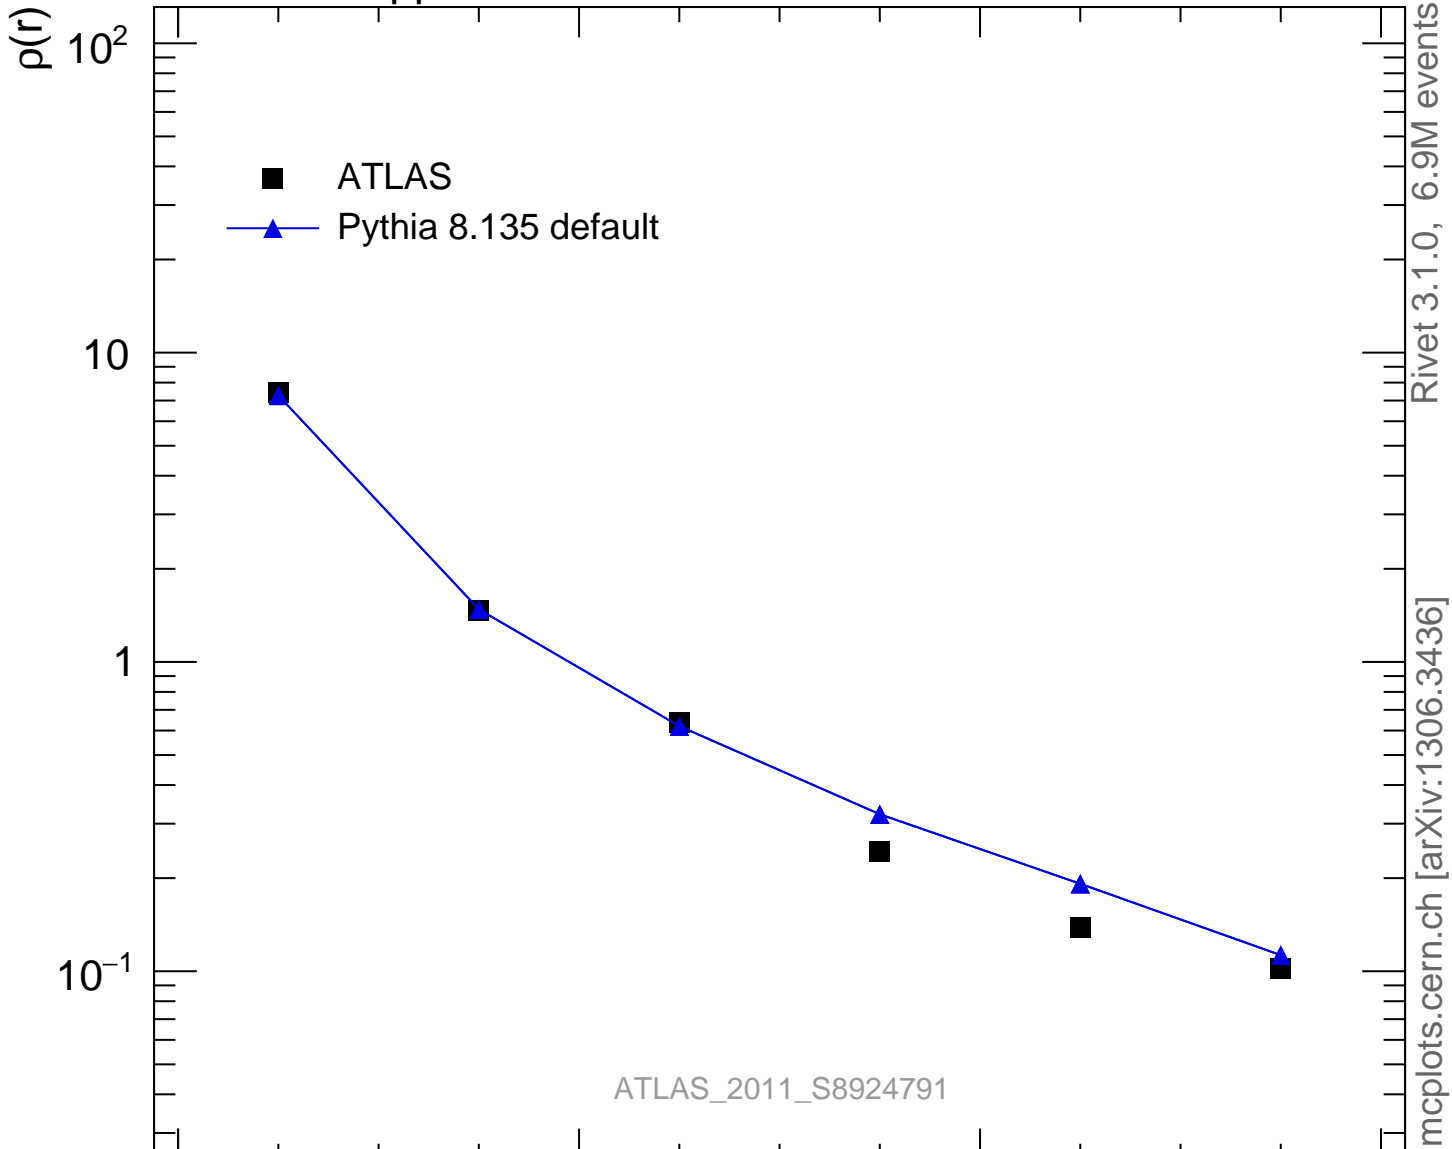

7000 GeV pp

Jets

ATLAS_2011_S8924791

Rivet 3.1.0, 6.9M events
mcplots.cern.ch [arXiv:1306.3436]