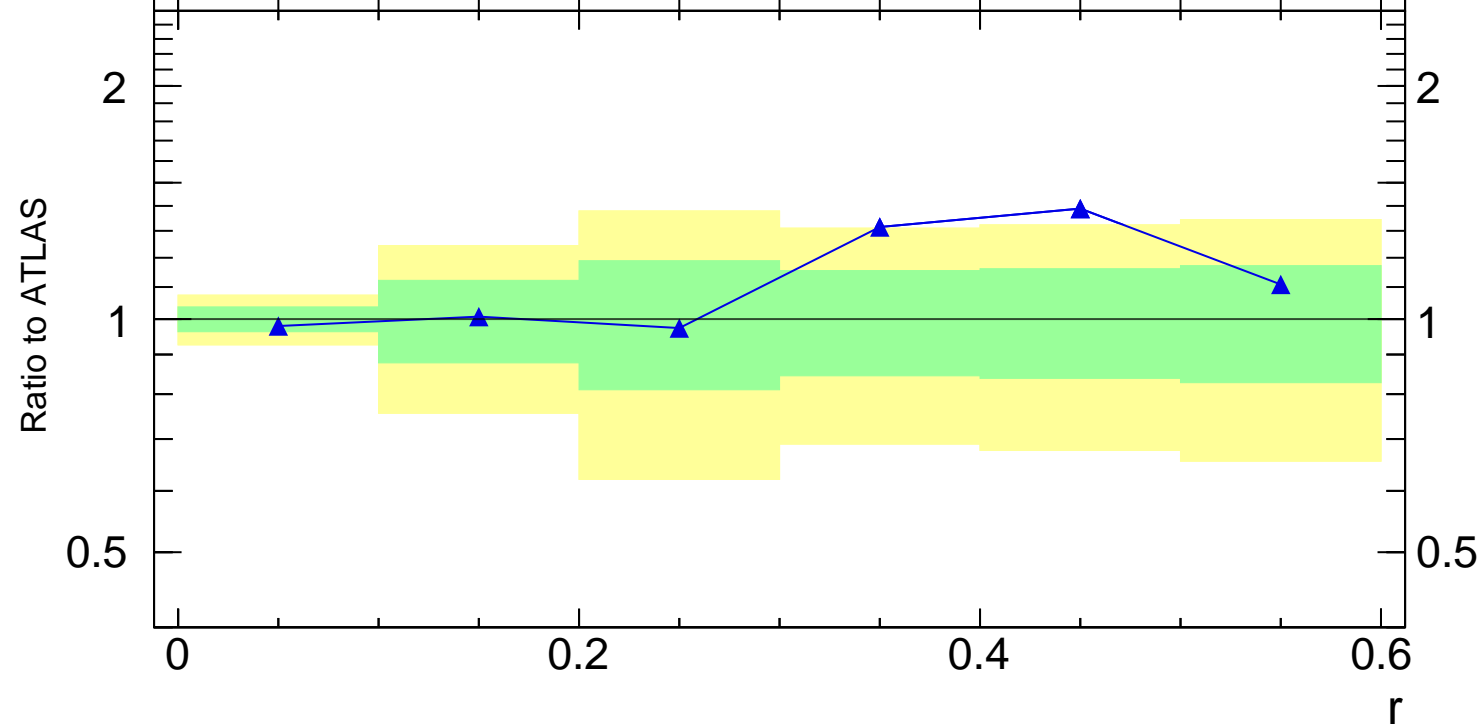

7000 GeV pp

Jets

ATLAS_2011_S8924791

Rivet 3.1.0, 6.9M events
mcplots.cern.ch [arXiv:1306.3436]