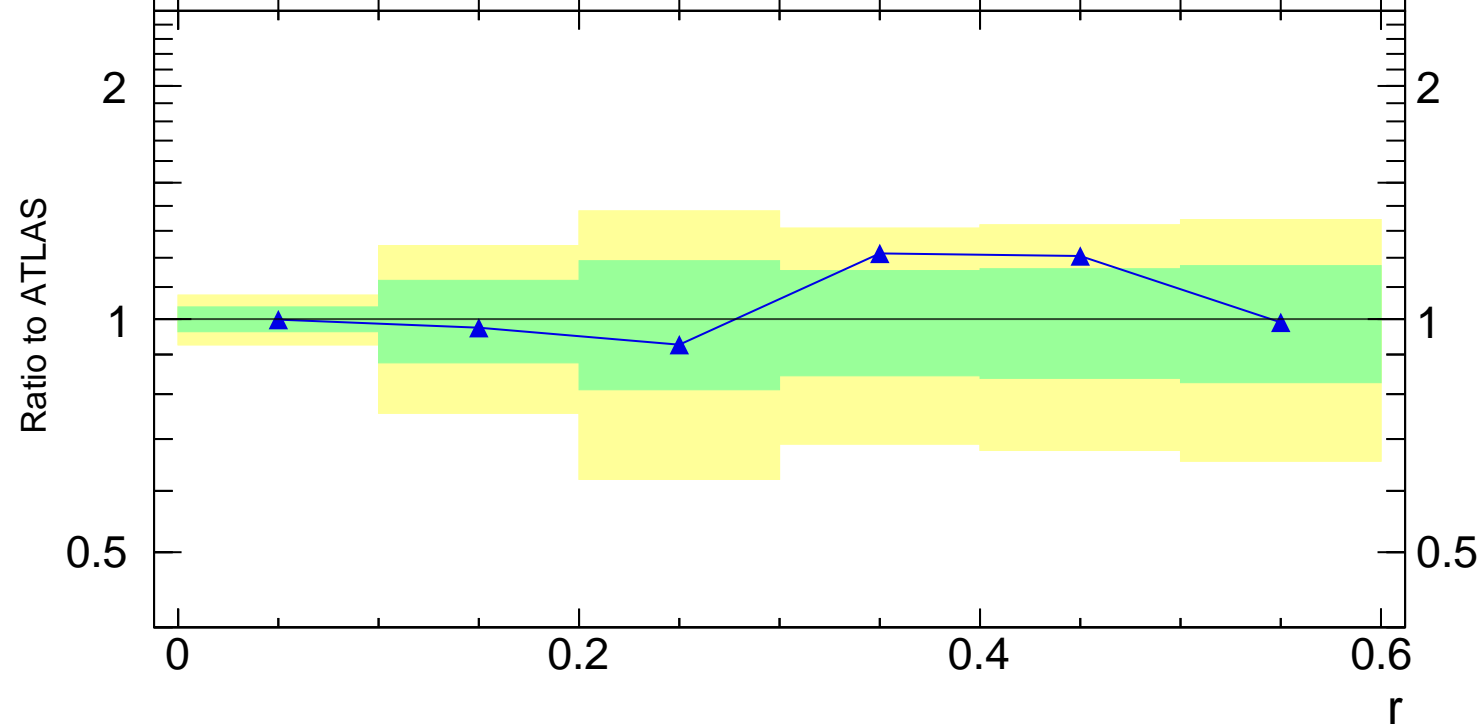

7000 GeV pp

Jets

ATLAS\_2011\_S8924791

Rivet 3.1.0, 7.2M events  
mcplots.cern.ch [arXiv:1306.3436]