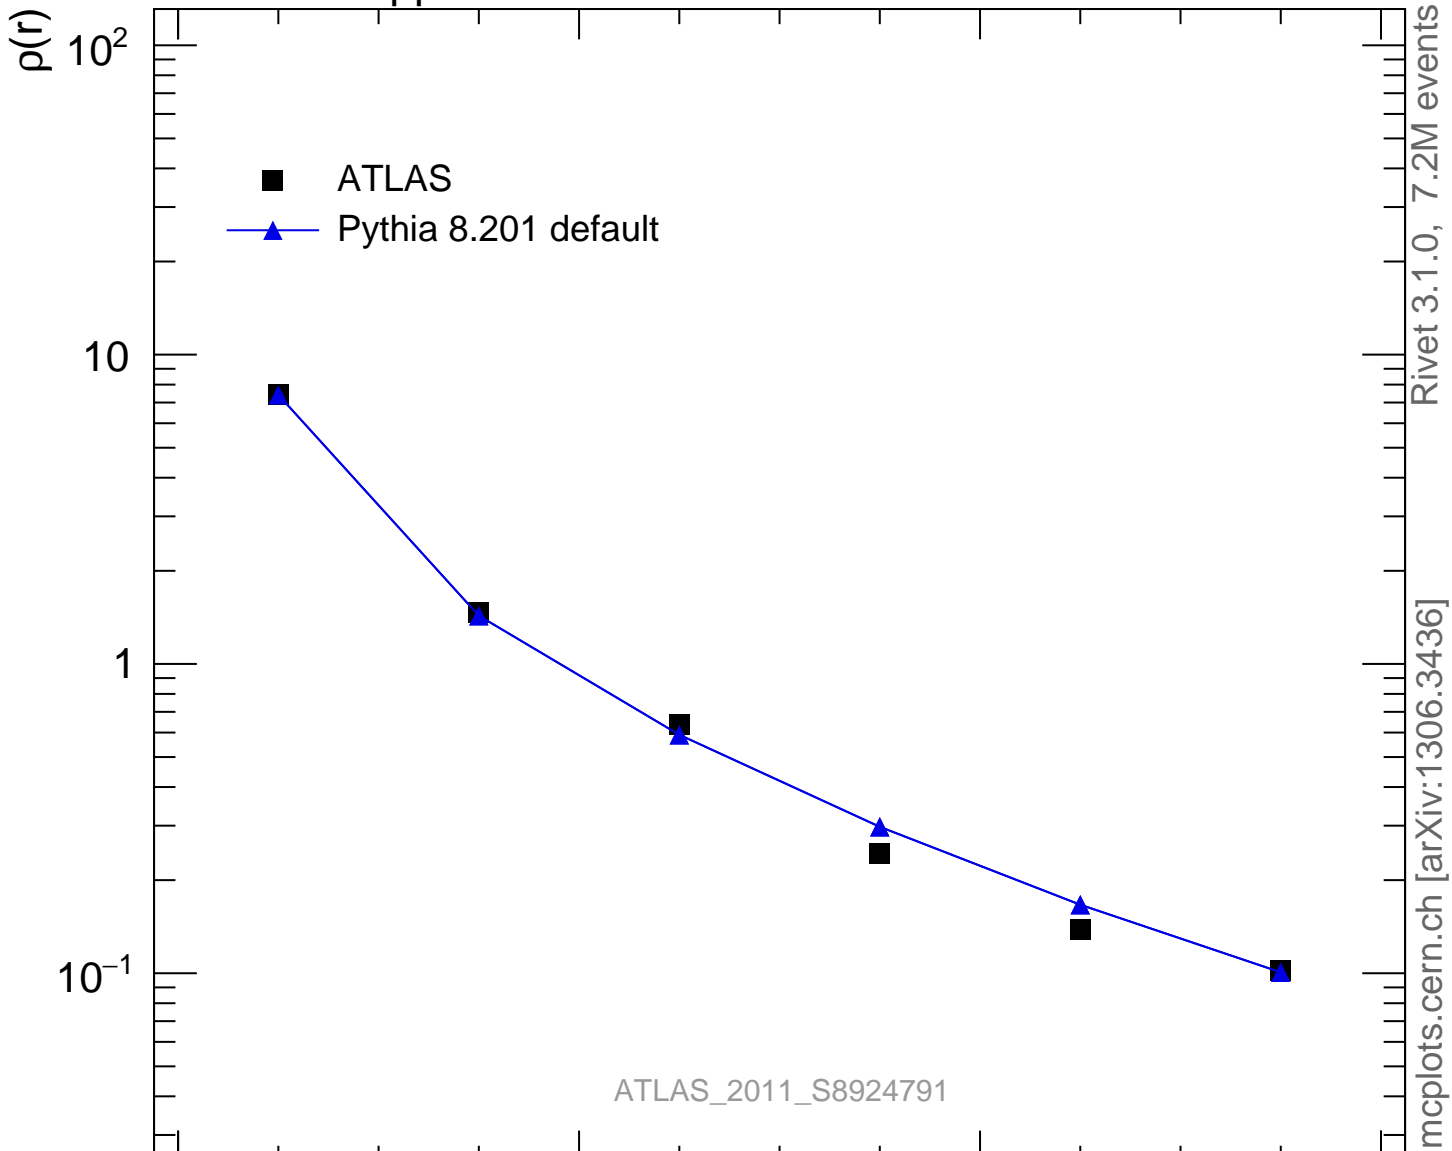

7000 GeV pp

Jets

ATLAS\_2011\_S8924791

Rivet 3.1.0, 7.2M events  
mcplots.cern.ch [arXiv:1306.3436]