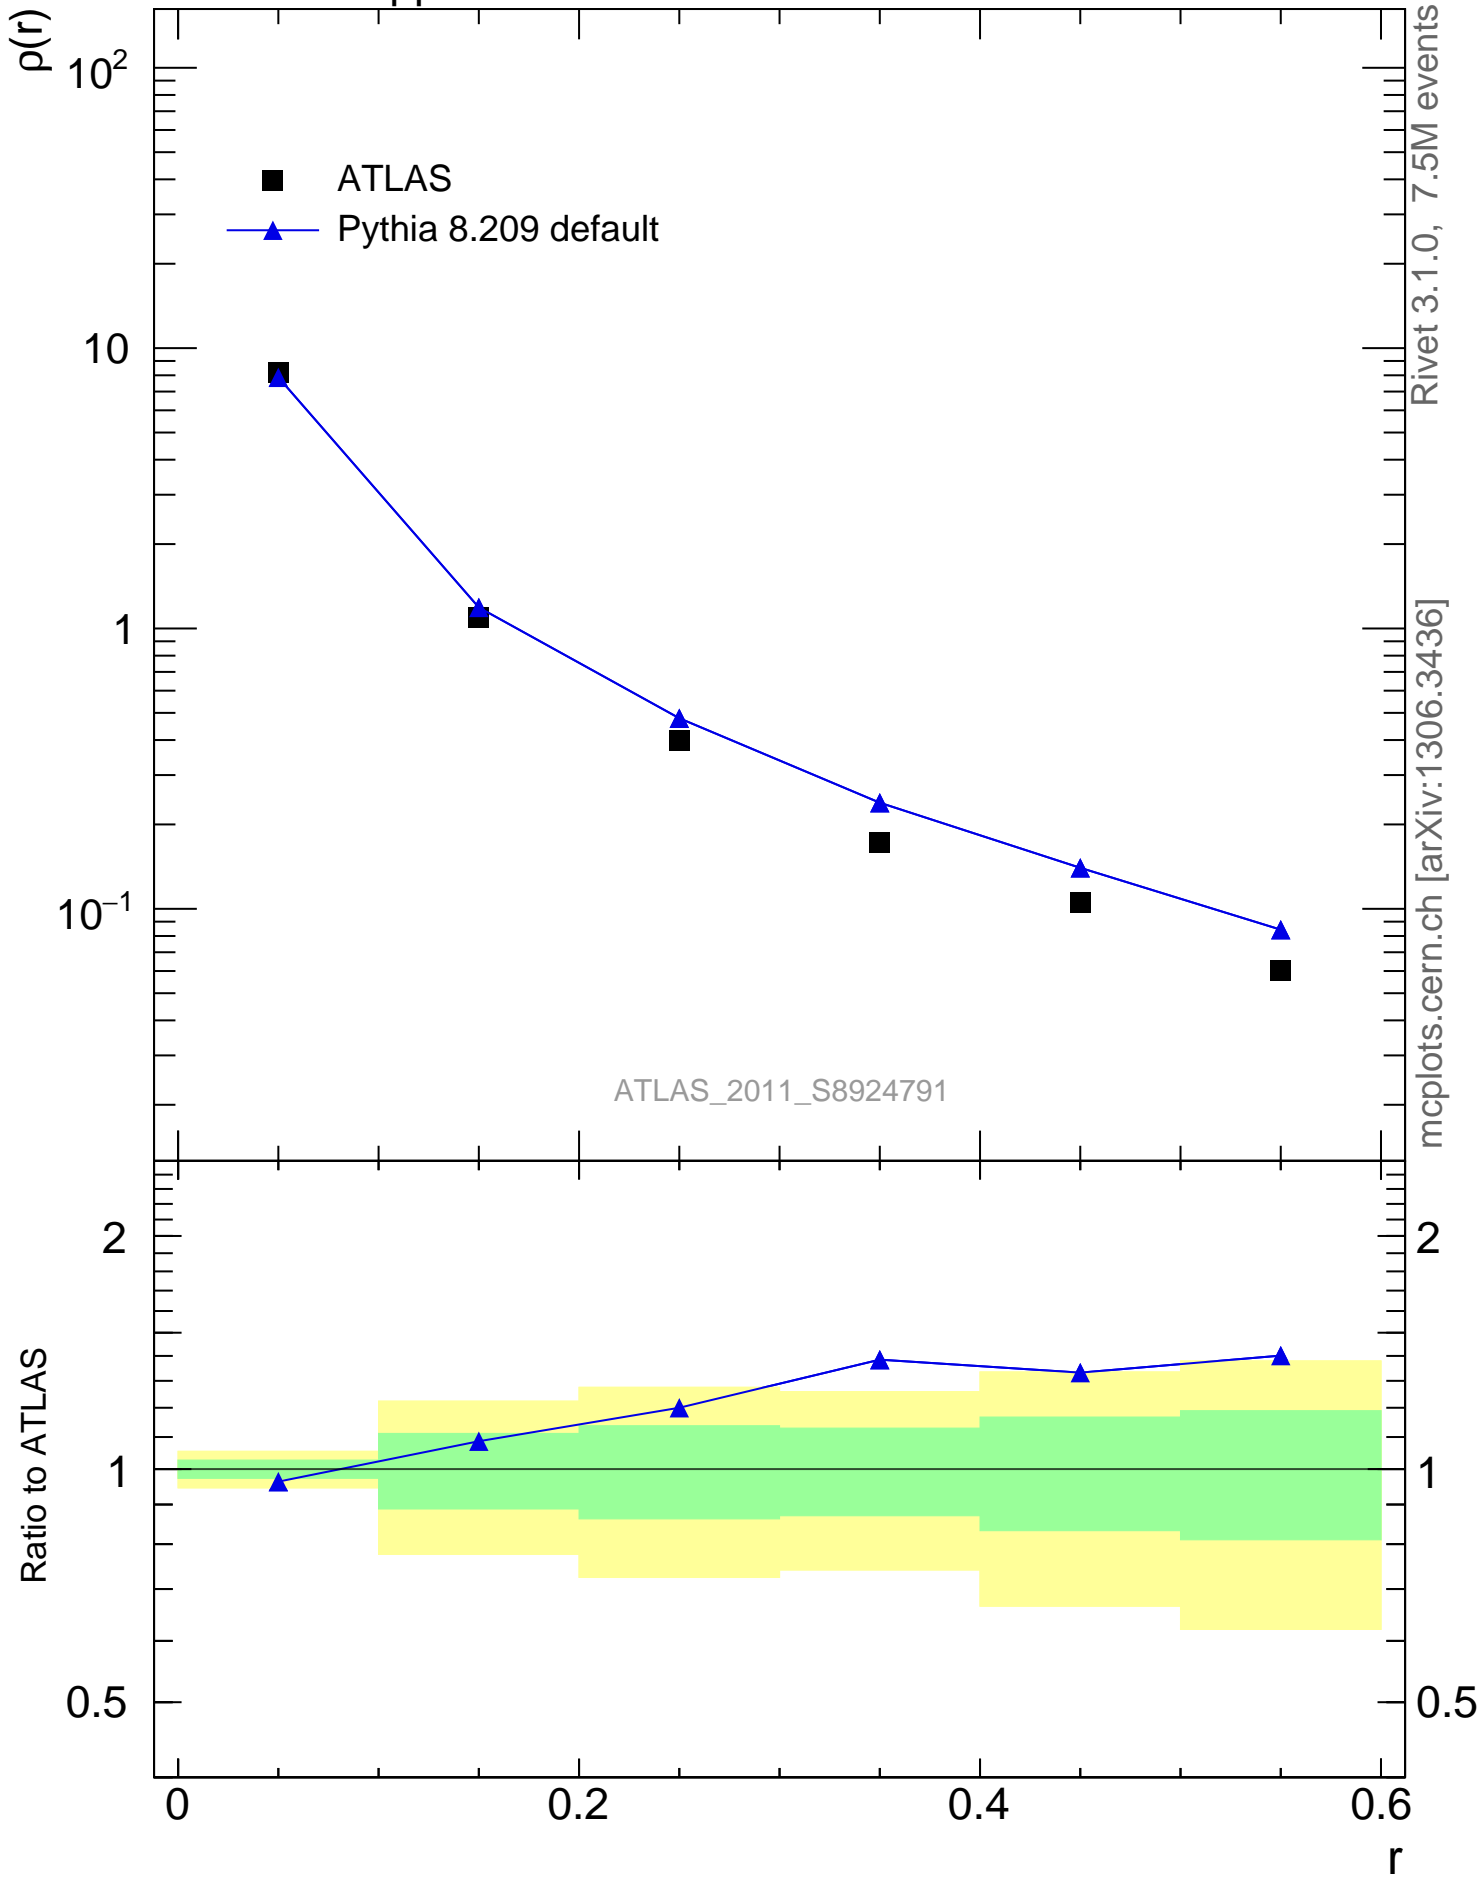

7000 GeV pp

Jets

Rivet 3.1.0, 7.5M events  
mcplots.cern.ch [arXiv:1306.3436]

ATLAS\_2011\_S8924791