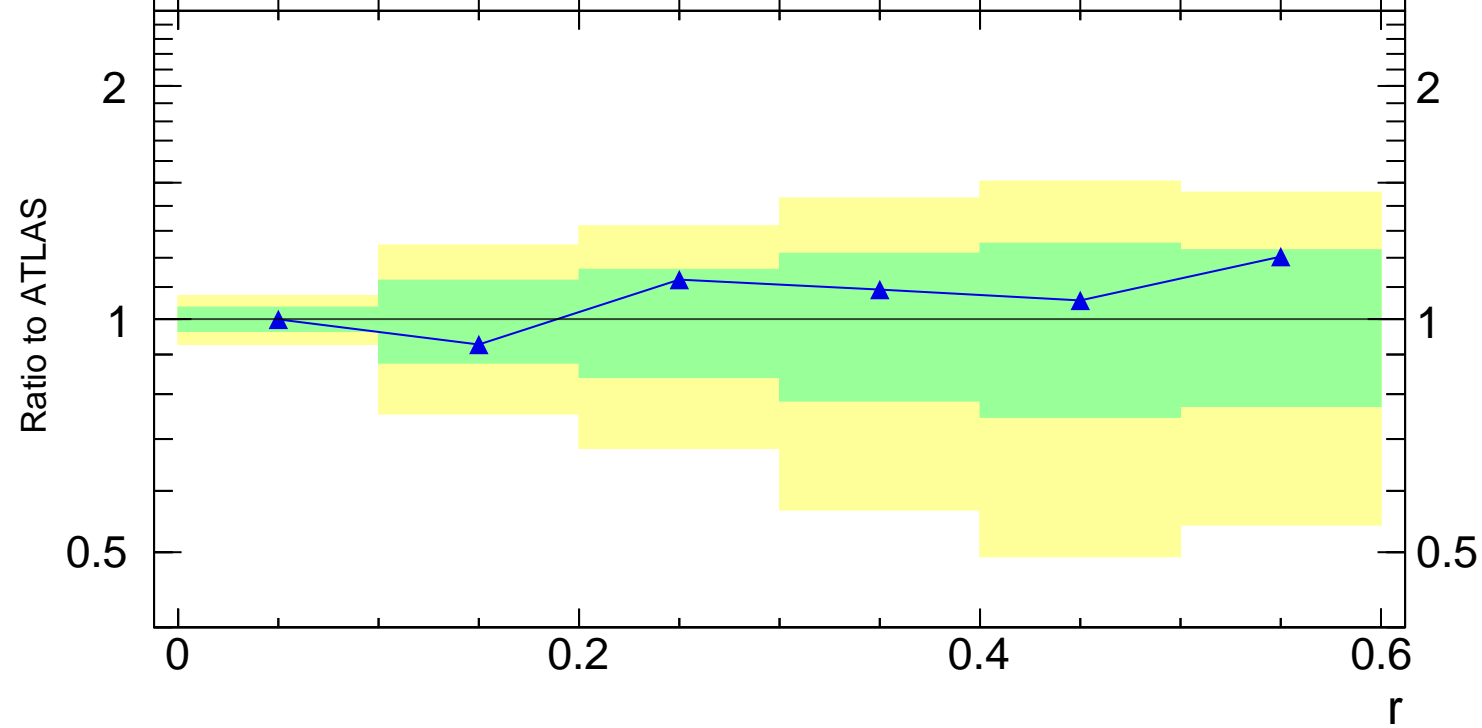

7000 GeV pp

Jets

ATLAS_2011_S8924791

Rivet 3.1.0, 7.2M events
mcplots.cern.ch [arXiv:1306.3436]