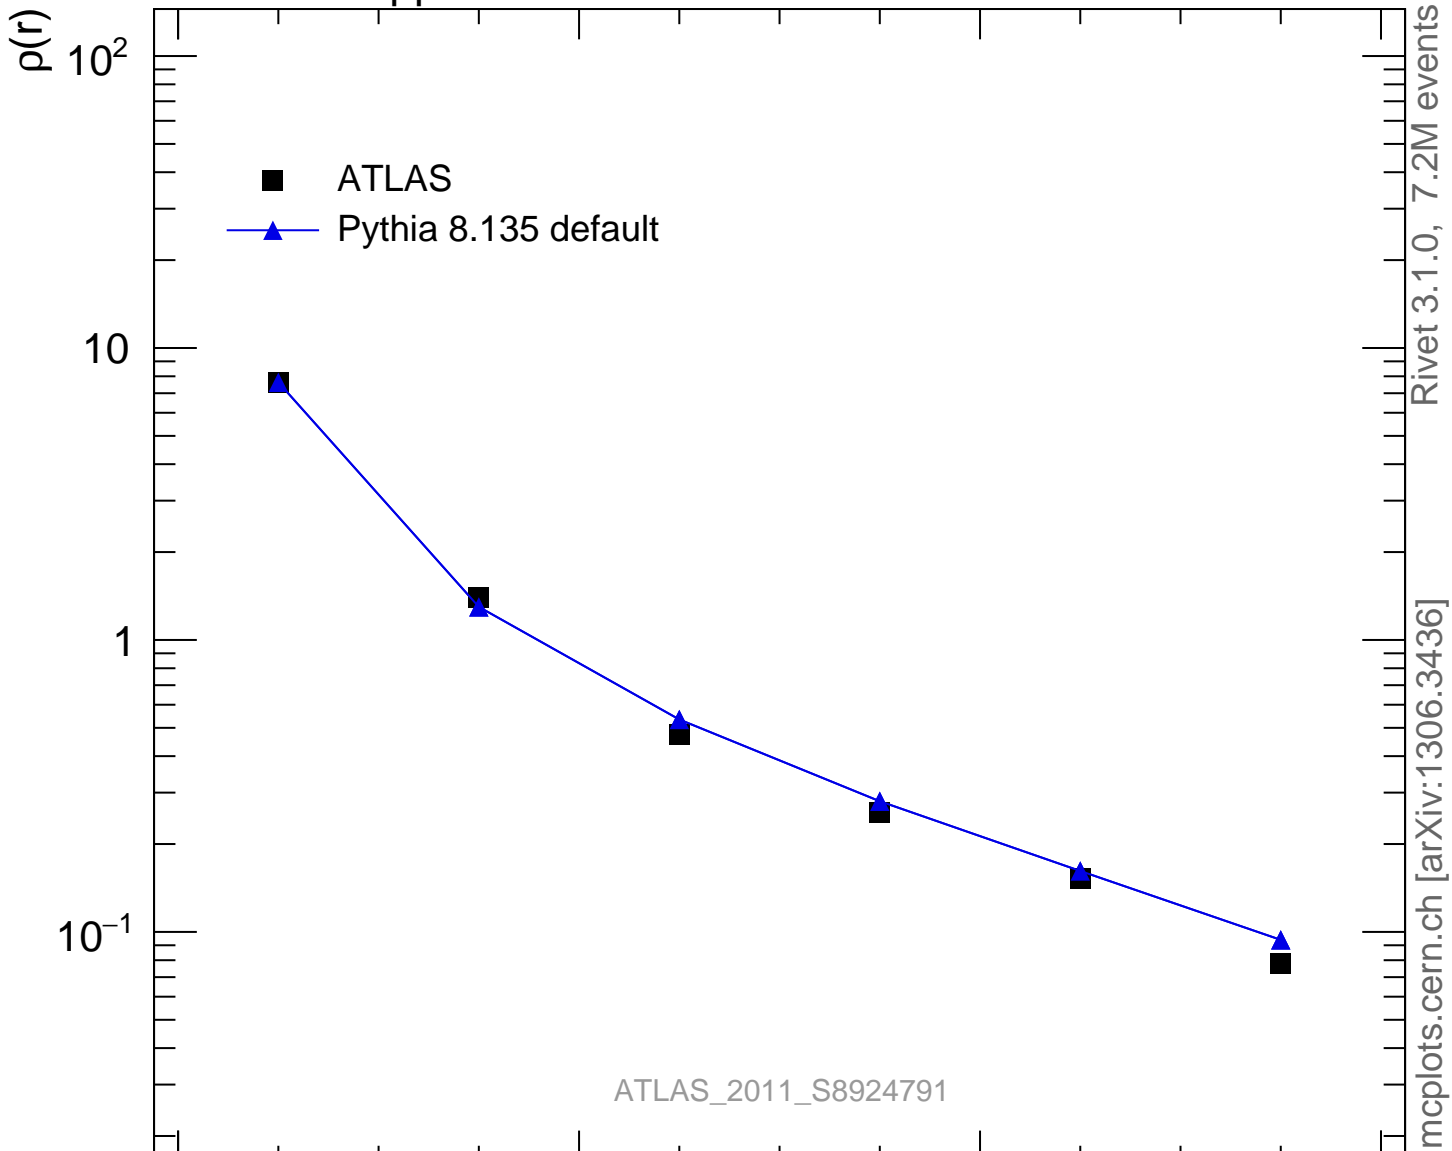

7000 GeV pp

Jets

ATLAS_2011_S8924791

Rivet 3.1.0, 7.2M events
mcplots.cern.ch [arXiv:1306.3436]