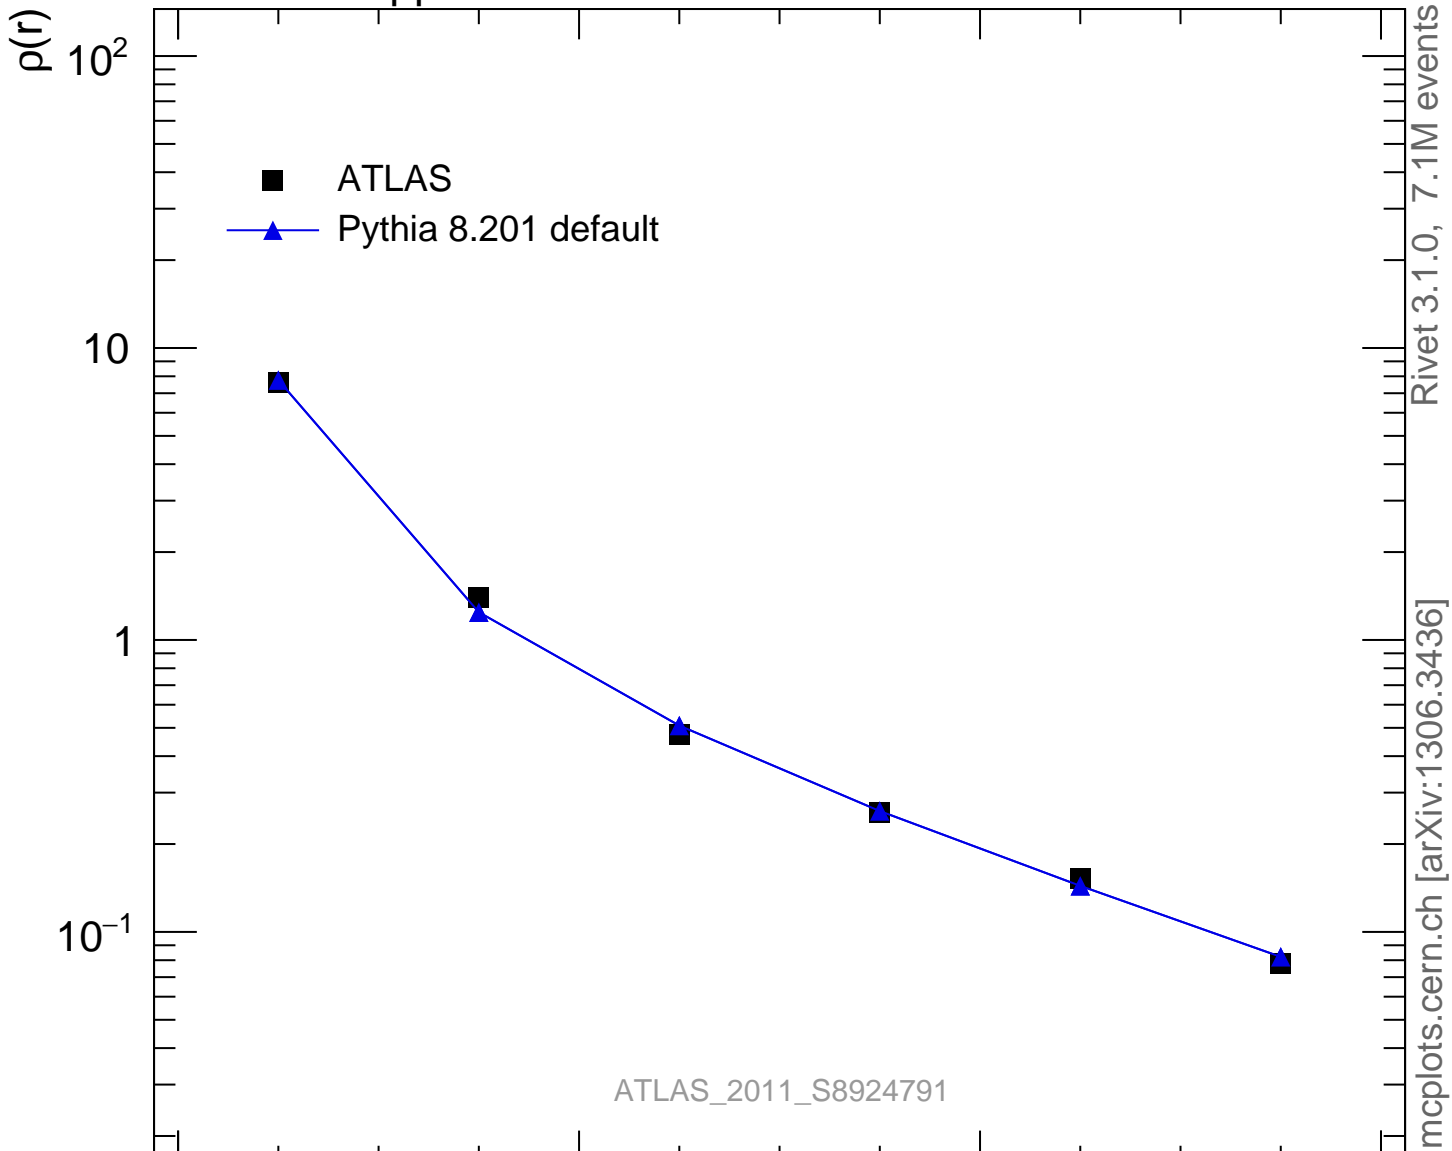

7000 GeV pp

Jets

ATLAS\_2011\_S8924791

Rivet 3.1.0, 7.1M events  
mcplots.cern.ch [arXiv:1306.3436]