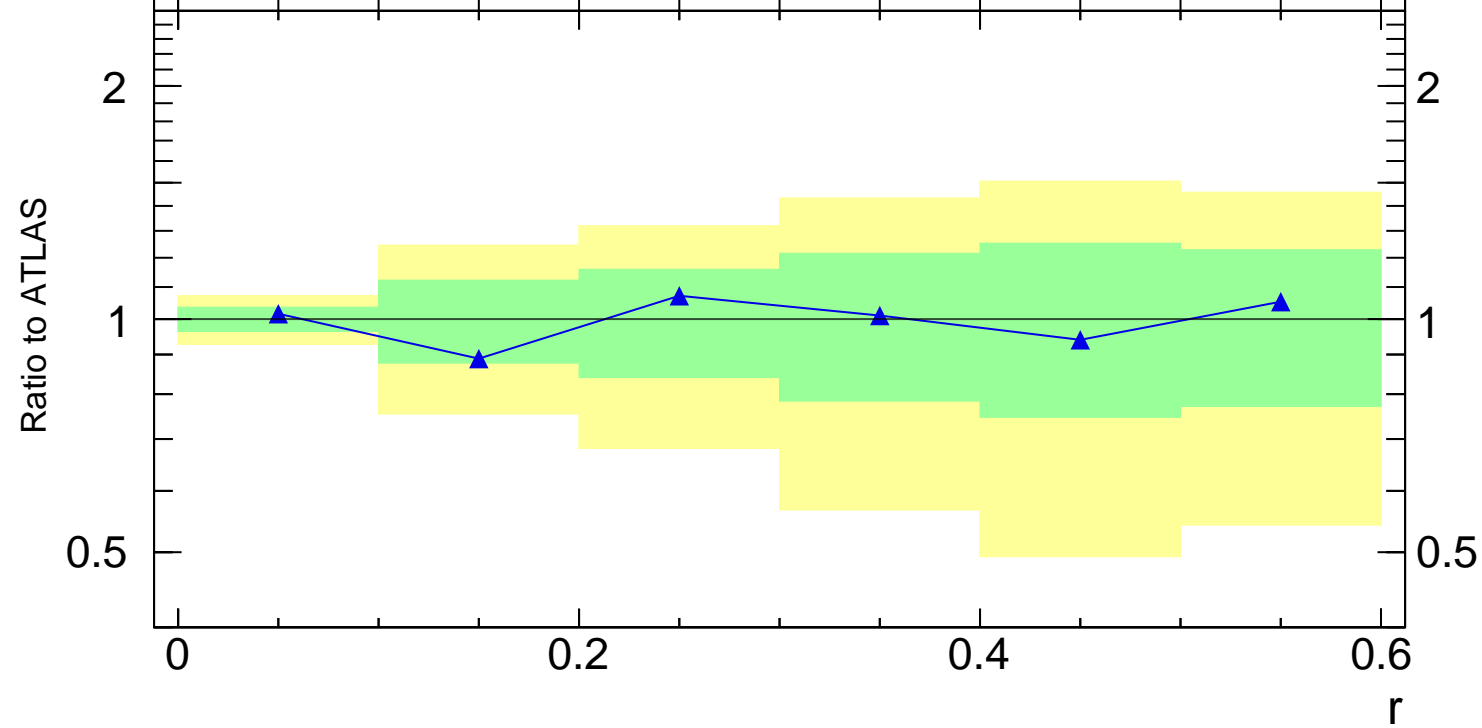

7000 GeV pp

Jets

ATLAS\_2011\_S8924791

Rivet 3.1.0, 7.1M events  
mcplots.cern.ch [arXiv:1306.3436]