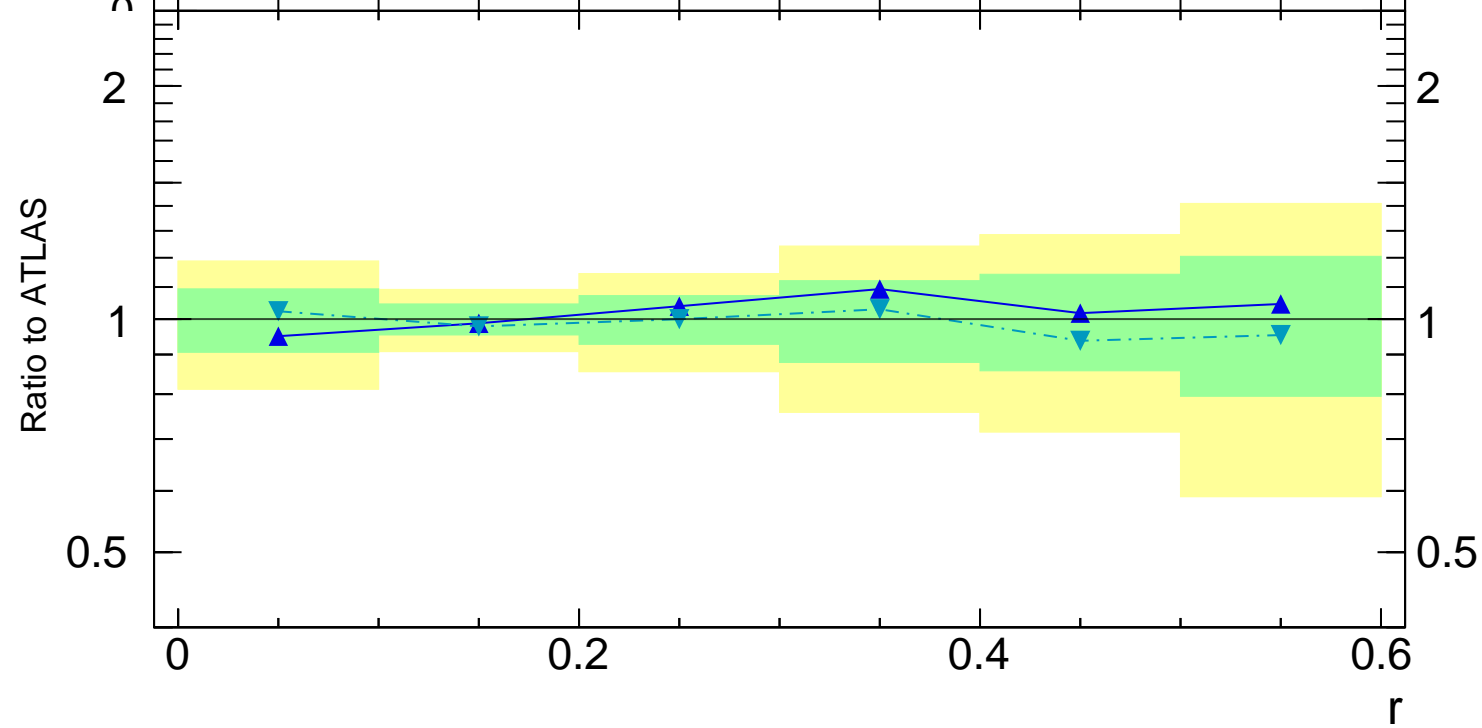

7000 GeV pp

Jets

ATLAS_2011_S8924791

Rivet 3.1.0, $\geq 7M$ events
mcplots.cern.ch [arXiv:1306.3436]