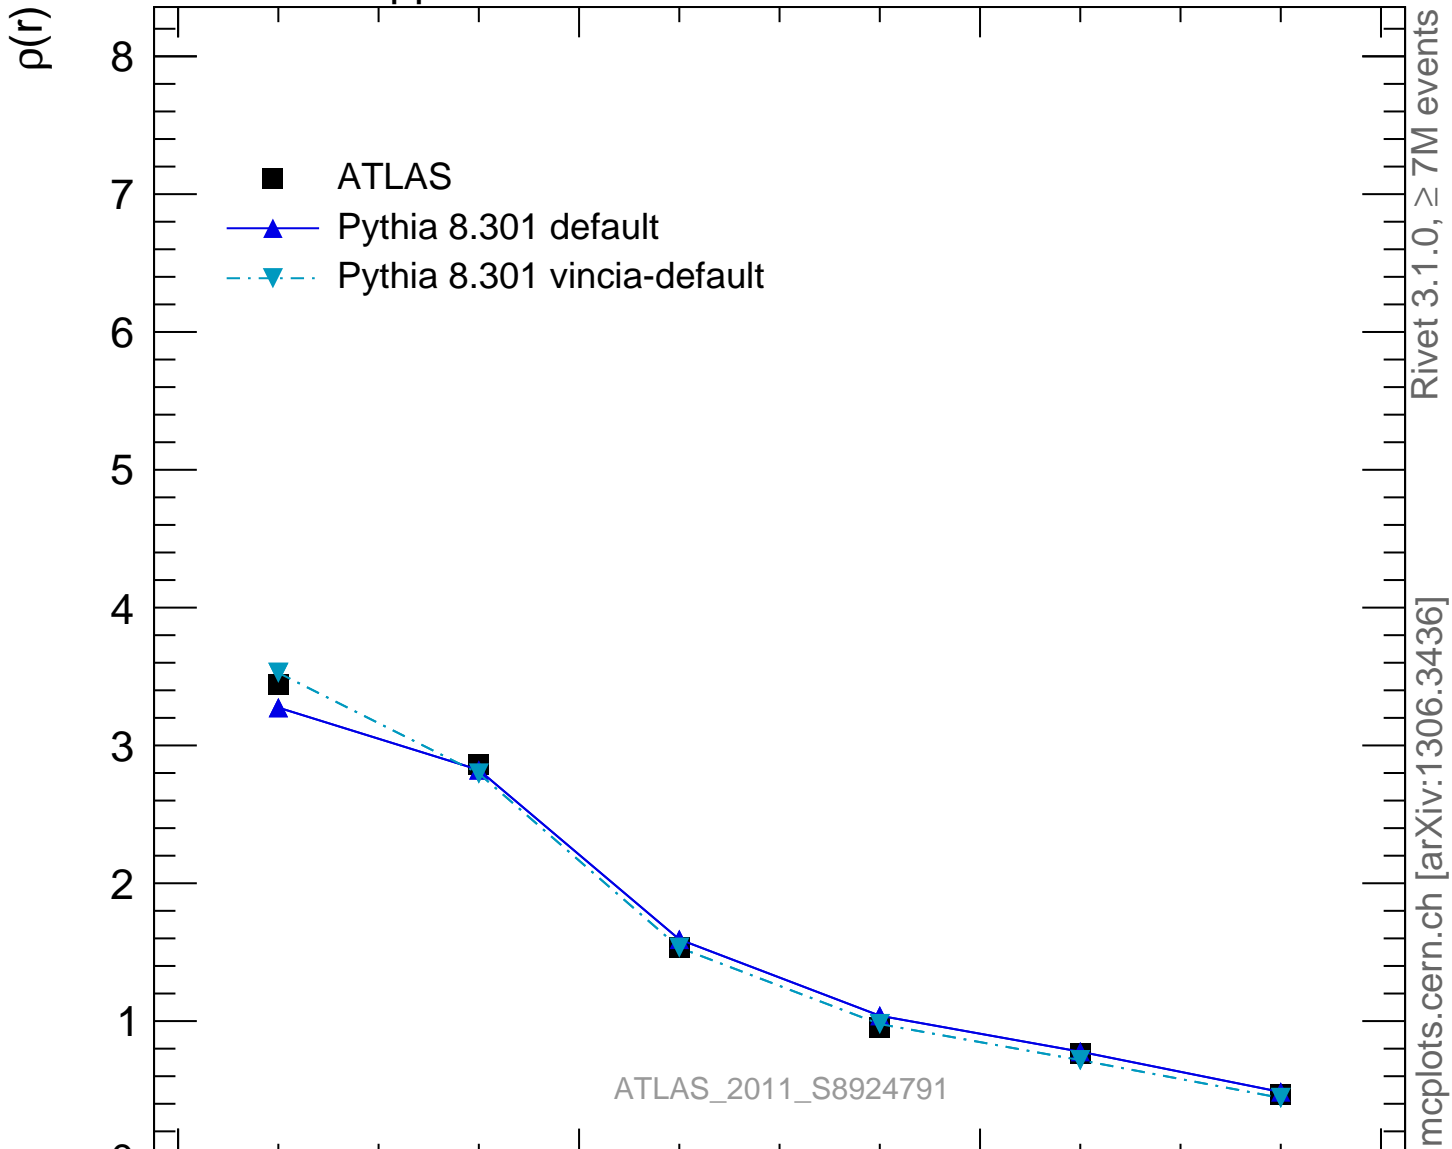

7000 GeV pp

Jets

ATLAS_2011_S8924791

Rivet 3.1.0, $\geq 7M$ events
mcplots.cern.ch [arXiv:1306.3436]