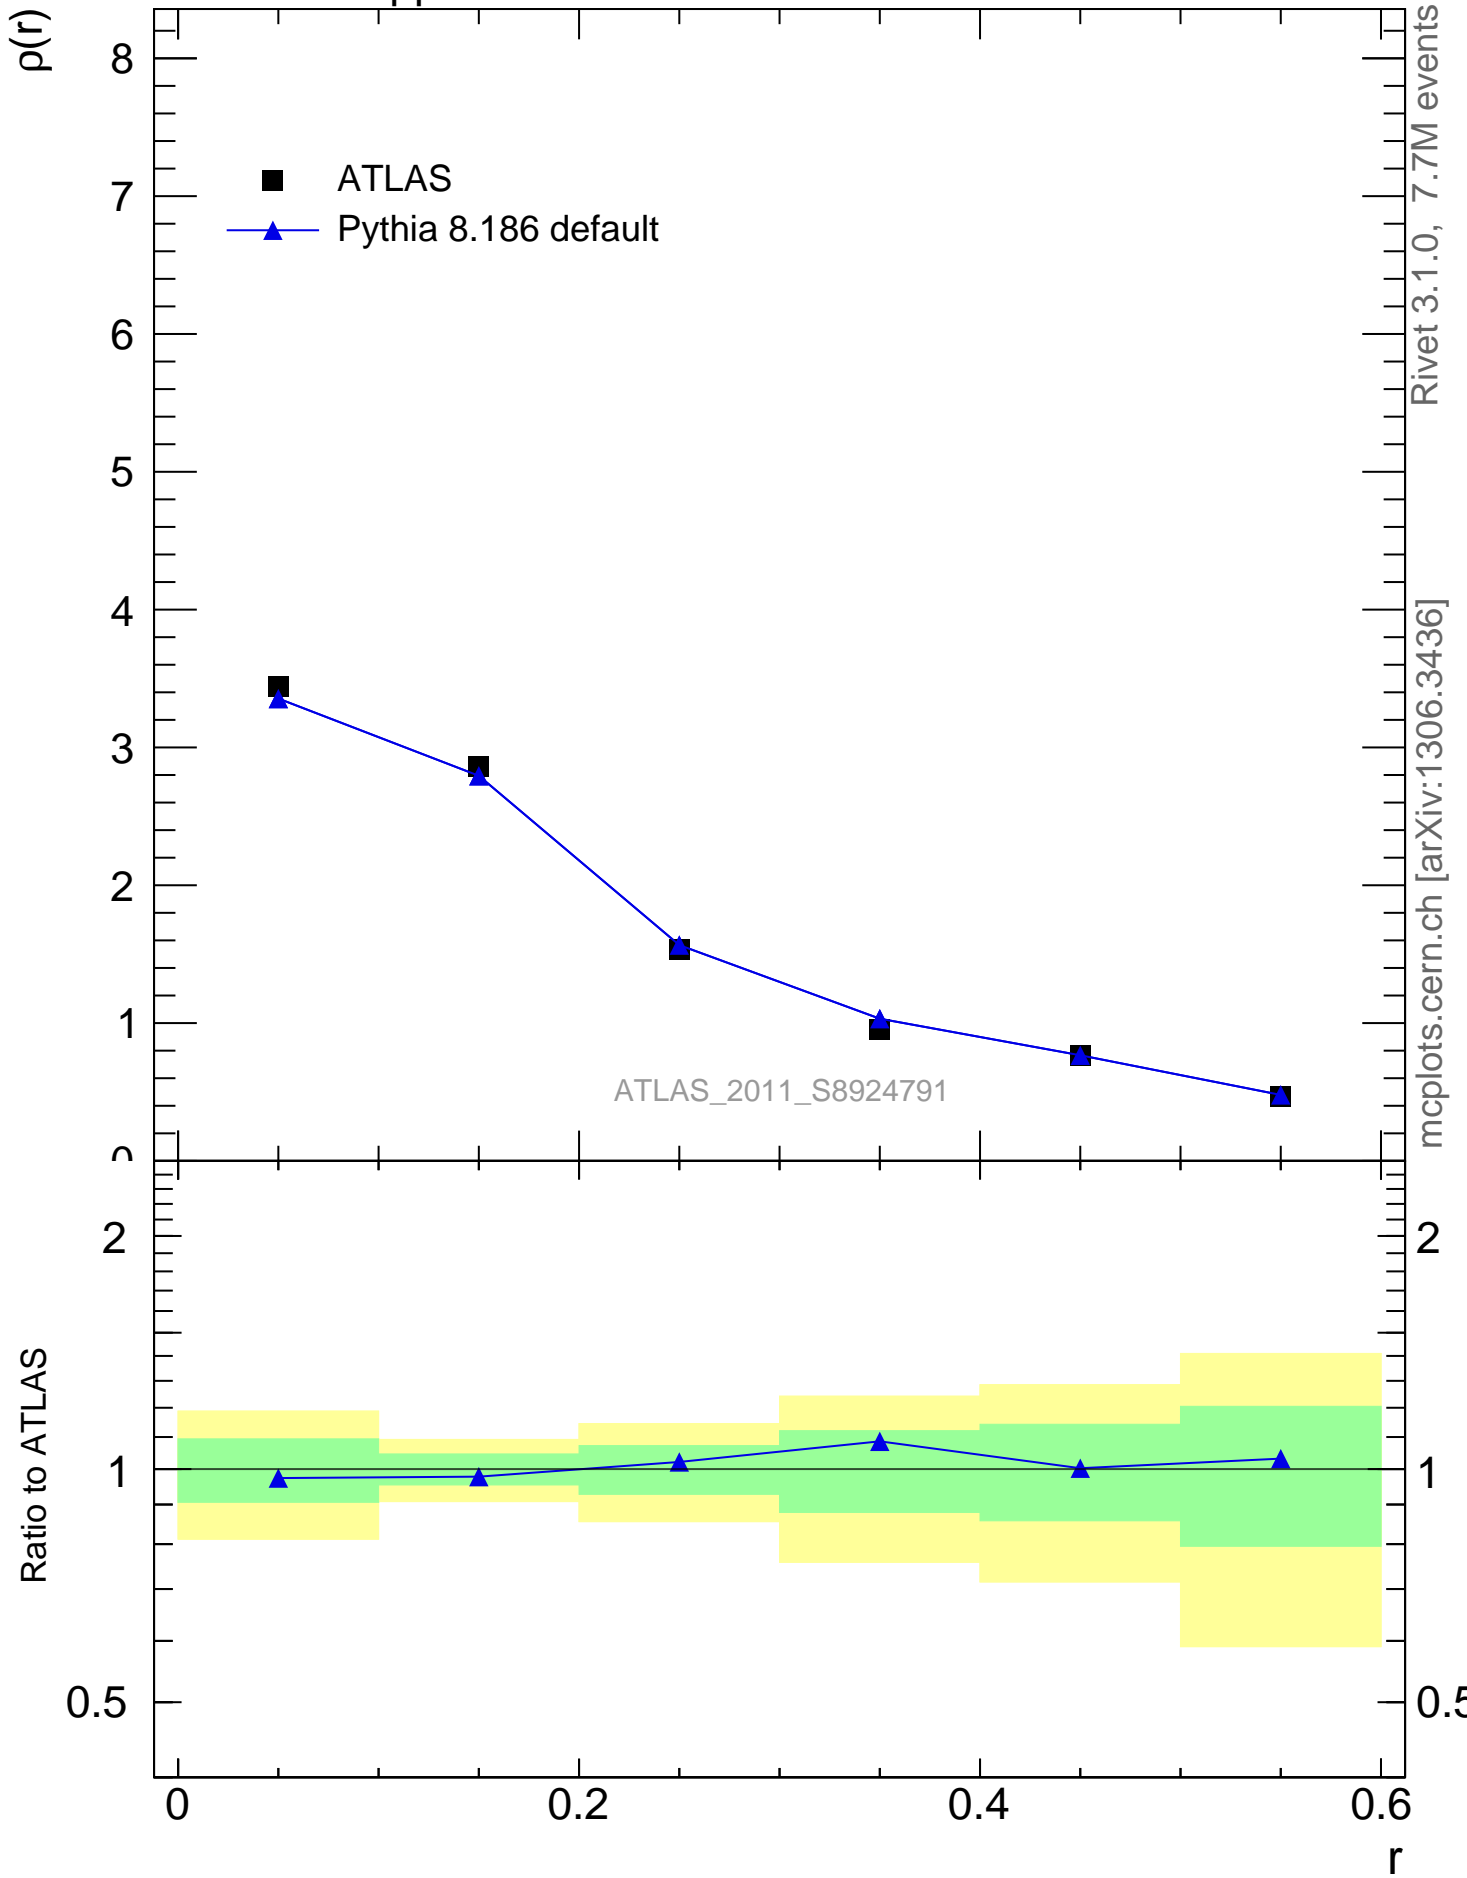

7000 GeV pp

Jets

■ ATLAS  
▲ Pythia 8.186 default

ATLAS\_2011\_S8924791

Rivet 3.1.0, 7.7M events  
mcplots.cern.ch [arXiv:1306.3436]

Ratio to ATLAS

2

1

0.5

0

0.2

0.4

0.6

r