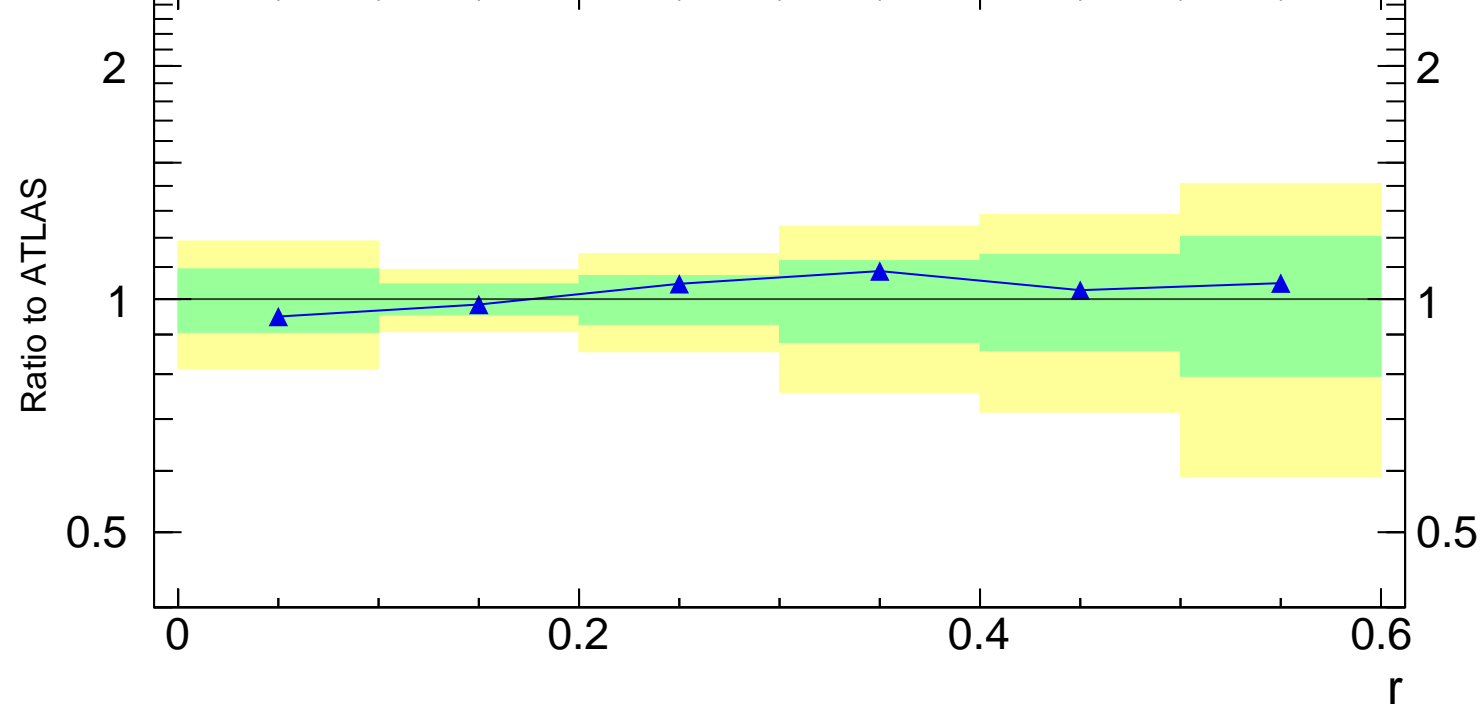

7000 GeV pp

Jets

ATLAS_2011_S8924791

Rivet 3.1.0, 7.4M events
mcplots.cern.ch [arXiv:1306.3436]