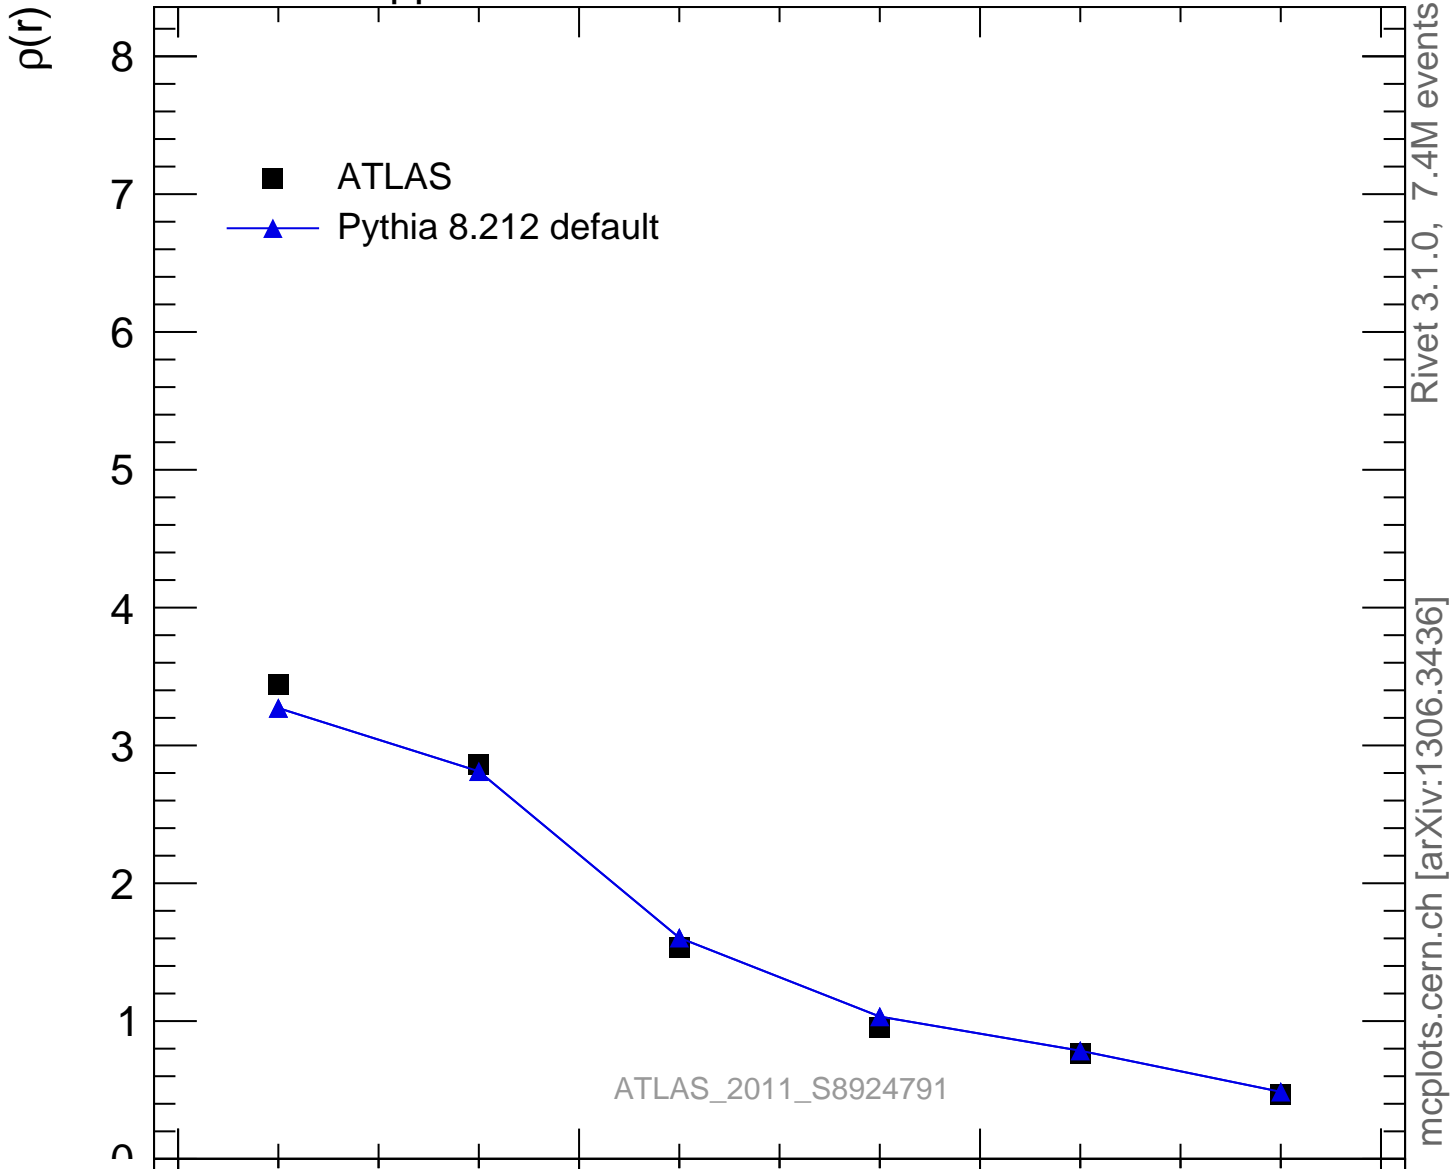

7000 GeV pp

Jets

ATLAS_2011_S8924791

Rivet 3.1.0, 7.4M events
mcplots.cern.ch [arXiv:1306.3436]