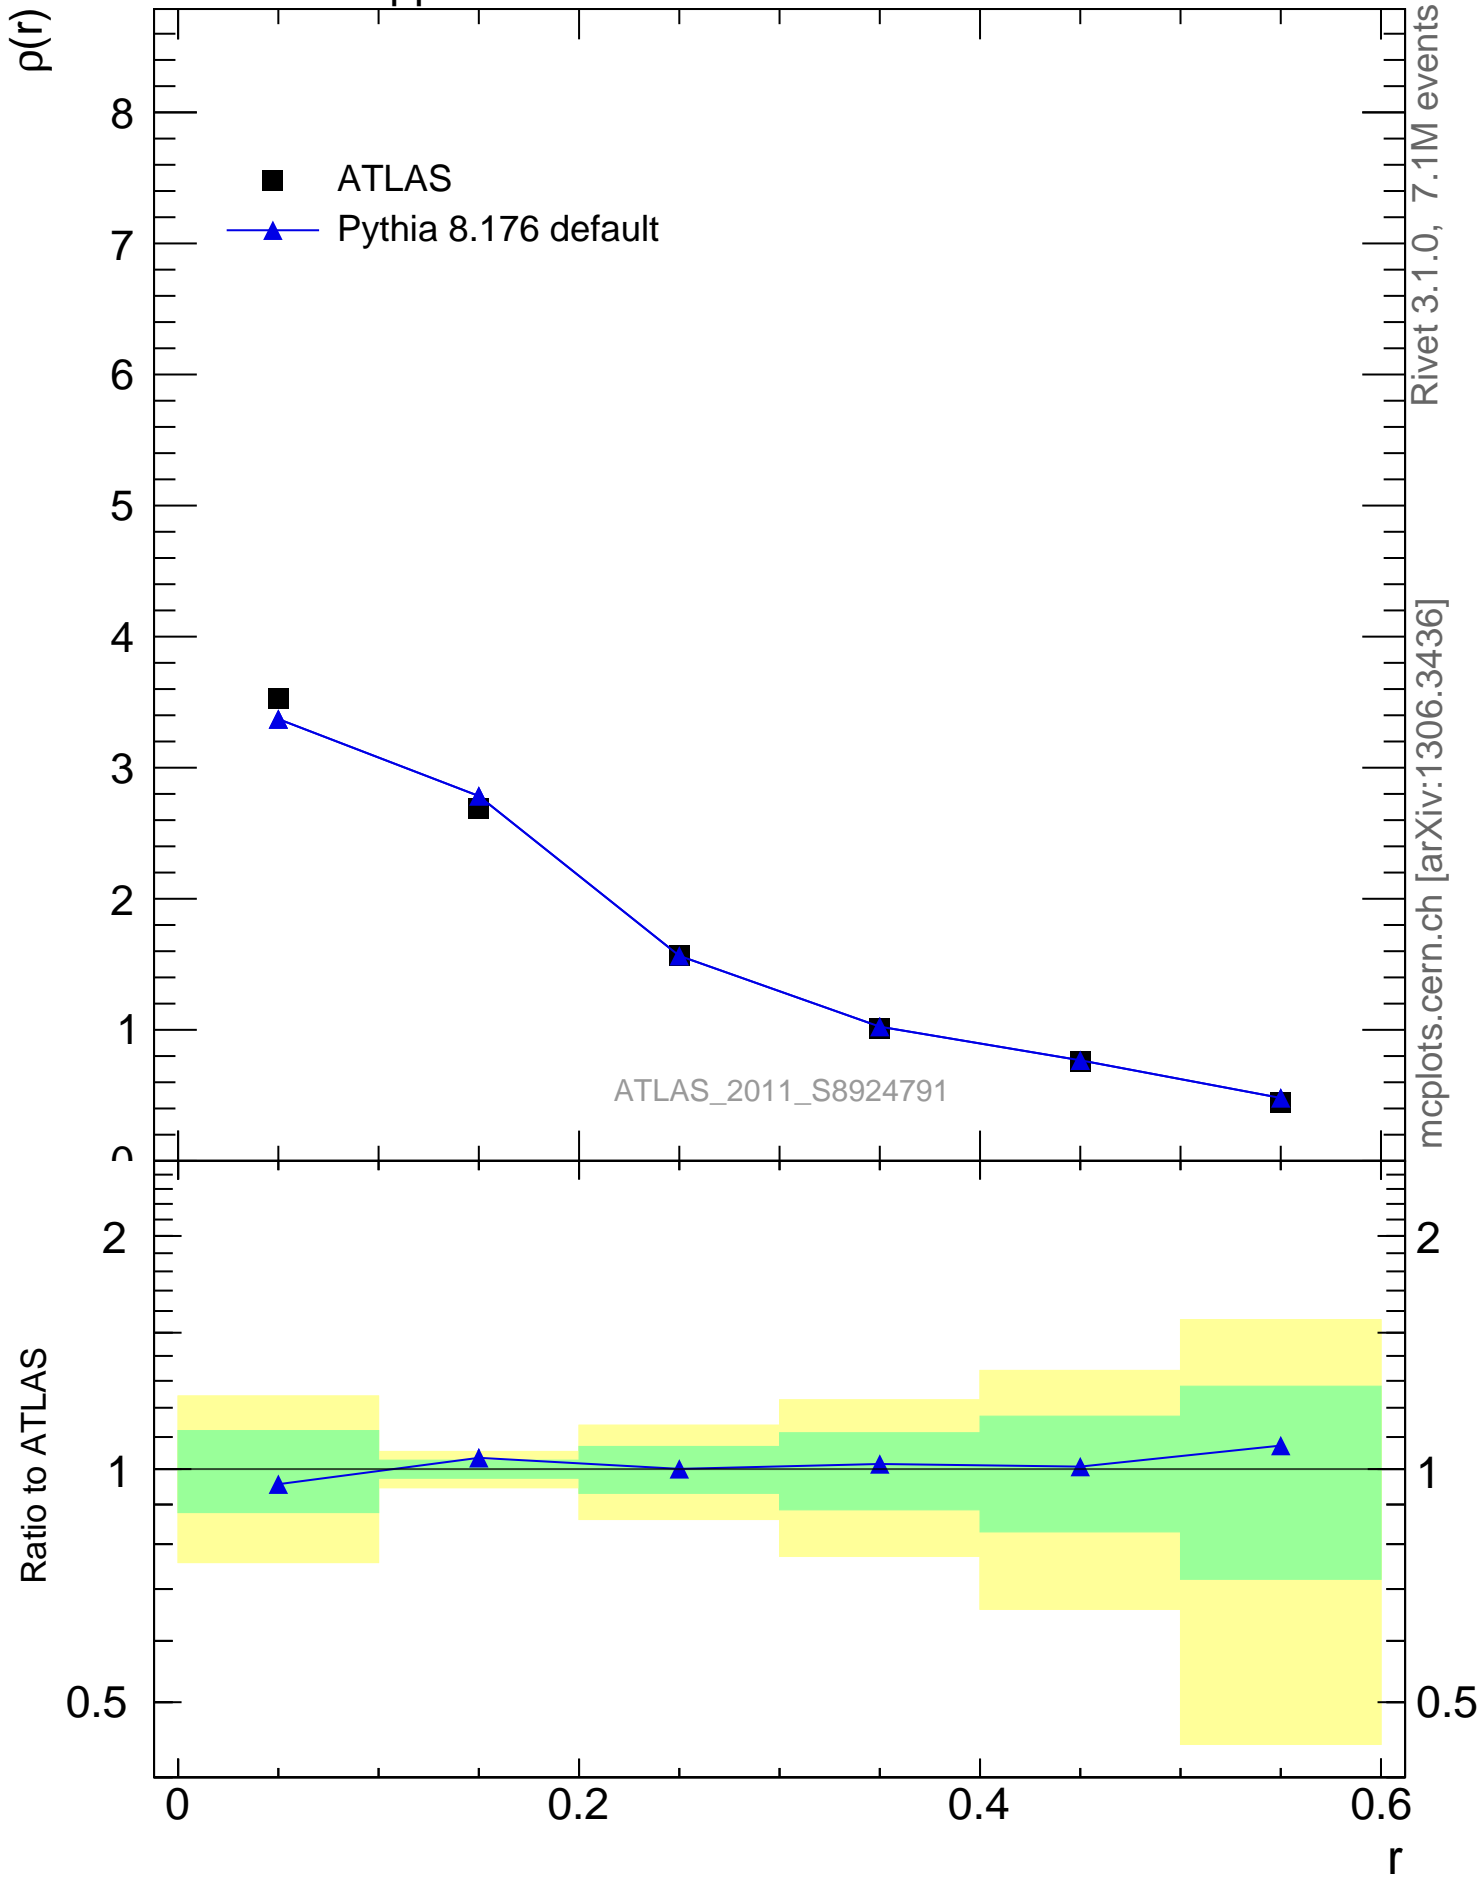

7000 GeV pp

Jets

■ ATLAS
▲ Pythia 8.176 default

ATLAS_2011_S8924791

Rivet 3.1.0, 7.1M events
mcplots.cern.ch [arXiv:1306.3436]

Ratio to ATLAS

r