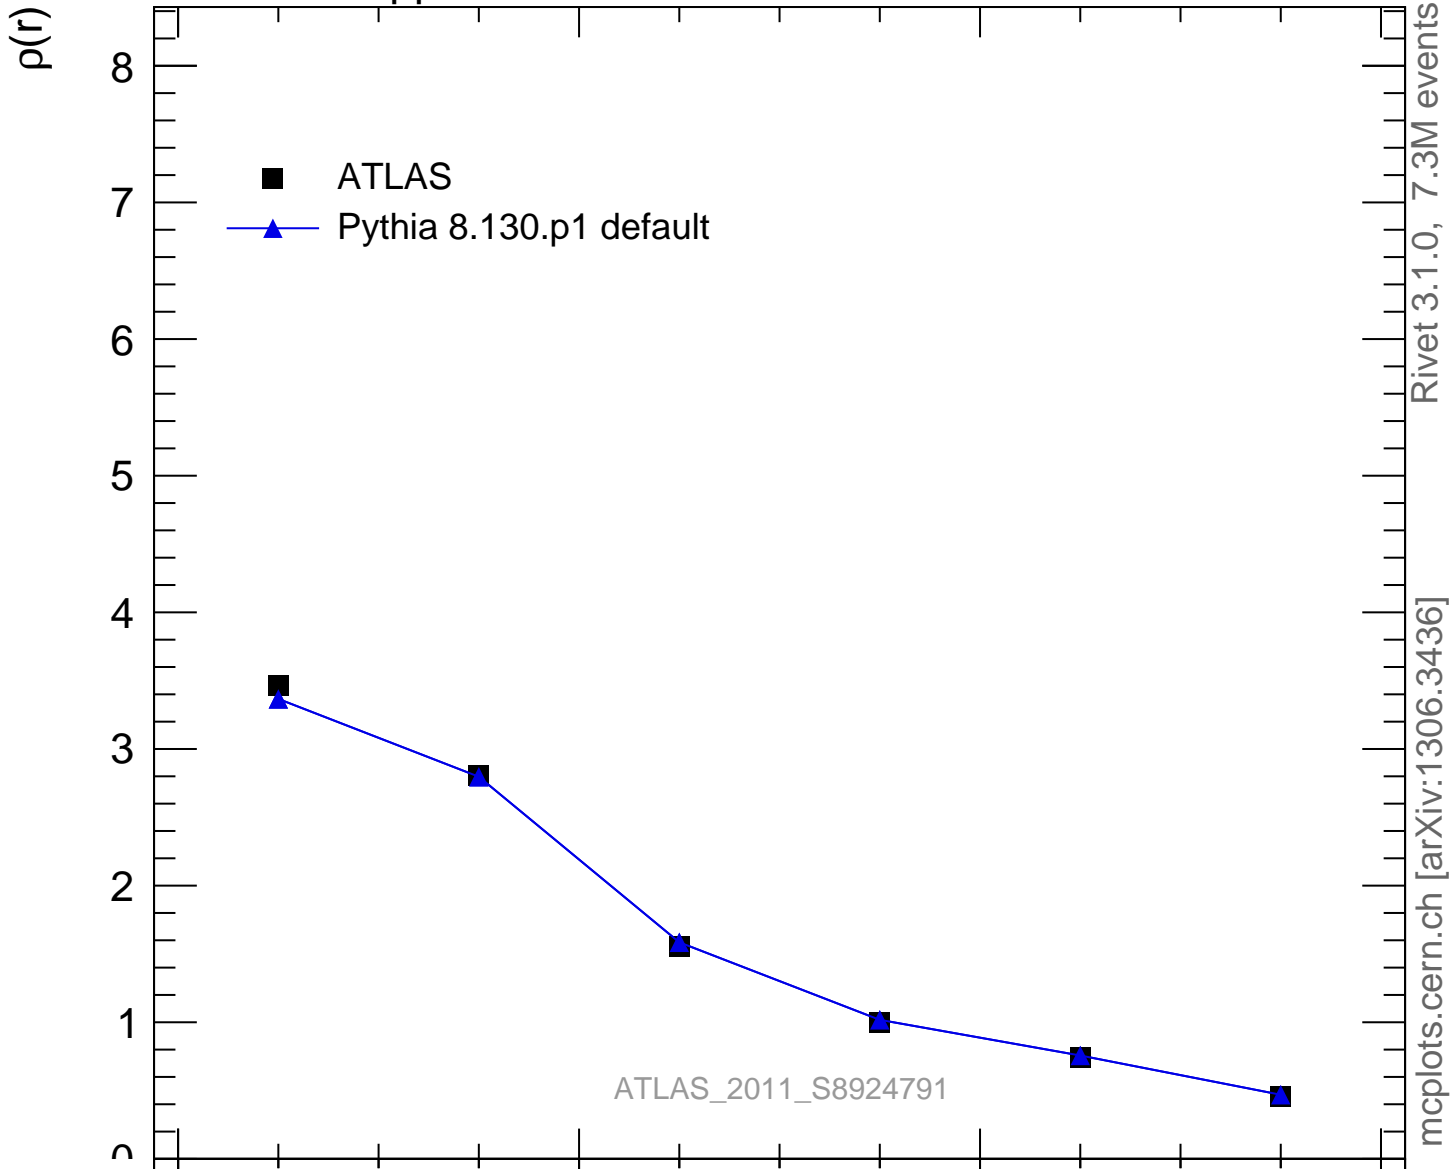

7000 GeV pp

Jets

ATLAS_2011_S8924791

Rivet 3.1.0, 7.3M events
mcplots.cern.ch [arXiv:1306.3436]